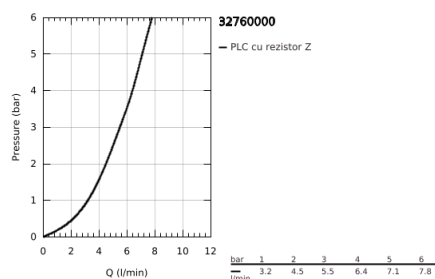

## 32 760 000 ALLURE BATERIE LAVOAR MONOCOMANDĂ 1/2" MĂRIMEA XL

### DESCRIEREA PRODUSULUI

- Colour: cromat
- instalare pe o singură gaură
- pentru lavoare înalte
- cartuş ceramic de 28 mm cu GROHE SilkMove
- suprafață GROHE LongLife
- 6 l/min limitator de debit
- sistem rapid de instalare
- aerator
- set evacuare cu tijă
- racorduri flexibile de conectare la apă
- proiecție de 104 mm
- presiunea minimă recomandată 1.0 bar