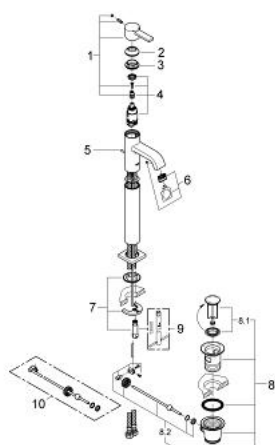

## 32 760 000 ALLURE BATERIE LAVOAR MONOCOMANDĂ 1/2" MĂRIMEA XL

### DESCRIEREA PRODUSULUI

- Colour: cromat
- instalare pe o singură gaură
- pentru lavoare înalte
- cartuş ceramic de 28 mm cu GROHE SilkMove
- suprafață GROHE LongLife
- 6 l/min limitator de debit
- sistem rapid de instalare
- aerator
- set evacuare cu tijă
- racorduri flexibile de conectare la apă
- proiecție de 104 mm
- presiunea minimă recomandată 1.0 bar

### PIESE DE SCHIMB , martie 2013 – now

- 1: Braț (Spare part-nr. 46610000)
- 2: capac (Spare part-nr. 46581000)
- 3: inel de fixare (Spare part-nr. 07419000)
- 4: Cartuș (Spare part-nr. 46580000)
- 5: Tijă verticală (Spare part-nr. 46739000)
- 6: Aerator (Spare part-nr. 13220000)
- 7: Ansamblu de fixare a tijei nefiletate (Spare part-nr. 46671000)
- 8: Set de scurgere 1 1/4" (Spare part-nr. 28910000)
- 8.1: Fișa de conectare (Spare part-nr. 07182000)
- 8.2: Tijă cu bilă (Spare part-nr. 07052000)
- 9: Cheie pentru montare (Spare part-nr. 19017000)\*
- 10: Tijă cu bilă (Spare part-nr. 07341000)\*