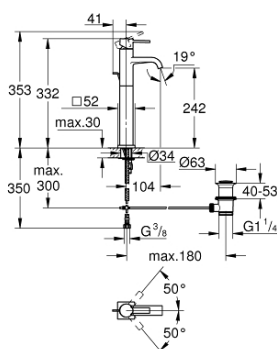

## 32 760 000 ALLURE BATERIE LAVOAR MONOCOMANDĂ 1/2" MĂRIMEA XL

### DESCRIEREA PRODUSULUI

- Colour: cromat
- instalare pe o singură gaură
- pentru lavoare înalte
- cartuş ceramic de 28 mm cu GROHE SilkMove
- suprafață GROHE LongLife
- 6 l/min limitator de debit
- sistem rapid de instalare
- aerator
- set evacuare cu tijă
- racorduri flexibile de conectare la apă
- proiecție de 104 mm
- presiunea minimă recomandată 1.0 bar

### PIESE DE SCHIMB , martie 2013 – now

- 1: Braț (Spare part-nr. 46610000)
- 2: capac (Spare part-nr. 46581000)
- 3: inel de fixare (Spare part-nr. 07419000)
- 4: Cartuș (Spare part-nr. 46580000)
- 5: Tijă verticală (Spare part-nr. 46739000)
- 6: Aerator (Spare part-nr. 13220000)
- 7: Ansamblu de fixare a tijei nefiletate (Spare part-nr. 46671000)
- 8: Set de scurgere 1 1/4" (Spare part-nr. 28910000)
- 8.1: Fișa de conectare (Spare part-nr. 07182000)
- 8.2: Tijă cu bilă (Spare part-nr. 07052000)
- 9: Cheie pentru montare (Spare part-nr. 19017000)\*
- 10: Tijă cu bilă (Spare part-nr. 07341000)\*