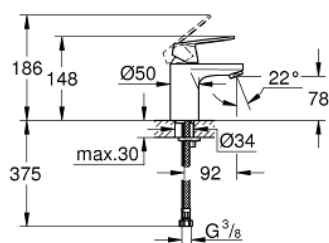

32 824 000 EUROSMART COSMOPOLITAN BATERIE LAVOAR MONOCOMANDĂ 1/2" MĂRIMEA S

DESCRIEREA PRODUSULUI

- Colour: cromat
- instalare pe o singură gaură
- mâner din metal
- cartuş ceramic de 35 mm cu GROHE SilkMove
- limitator de debit reglabil
- reglare debit minim de aproximativ 2.5 l/min
- suprafață GROHE LongLife
- sistem de instalare GROHE FastFixationcu suport de centrare
- aerator
- corp fără orificiu tijă set de evacuare
- racorduri flexibile de conectare la apă
- limitator de temperatură opțional cu nr. de referință 46 375
- nivel de zgomot I în conformitate cu DIN 4109

32 824 000 EUROSMART COSMOPOLITAN BATERIE LAVOAR MONOCOMANDĂ 1/2" MĂRIMEA S

9	32mm
8	13mm
7	

PIESE DE SCHIMB , august 2009 – now

- 1: Braț (Spare part-nr. 46681000)
- 2: capac (Spare part-nr. 46492000)
- 3: Screw coupling (Spare part-nr. 46460000)
- 4: Cartuș (Spare part-nr. 46374000)
- 5: Aerator (Spare part-nr. 13929000)
- 6: Ansamblu de fixare a tijei nefiletate (Spare part-nr. 46671000)
- 7: Limitator de temperatură (Spare part-nr. 46375000)*
- 8: Cheie pentru montare (Spare part-nr. 19017000)*
- 9: Cheie tubulară (Spare part-nr. 19332000)*