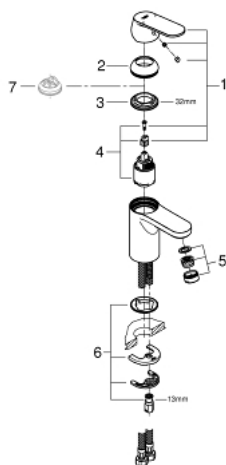

32 824 000 EUROSMART COSMOPOLITAN BATERIE LAVOAR MONOCOMANDĂ 1/2" MĂRIMEA S

DESCRIEREA PRODUSULUI

- Colour: cromat
- instalare pe o singură gaură
- mâner din metal
- cartuş ceramic de 35 mm cu GROHE SilkMove
- limitator de debit reglabil
- reglare debit minim de aproximativ 2.5 l/min
- suprafață GROHE LongLife
- sistem de instalare GROHE FastFixationcu suport de centrare
- aerator
- corp fără orificiu tijă set de evacuare
- racorduri flexibile de conectare la apă
- limitator de temperatură opțional cu nr. de referință 46 375
- nivel de zgomot I în conformitate cu DIN 4109

32 824 000 EUROSMART COSMOPOLITAN BATERIE LAVOAR MONOCOMANDĂ 1/2" MĂRIMEA S

9	32mm
8	13mm
7	

PIESE DE SCHIMB , august 2009 – now

- 1: Braț (Spare part-nr. 46681000)
- 2: capac (Spare part-nr. 46492000)
- 3: Screw coupling (Spare part-nr. 46460000)
- 4: Cartuș (Spare part-nr. 46374000)
- 5: Aerator (Spare part-nr. 13929000)
- 6: Ansamblu de fixare a tijei nefiletate (Spare part-nr. 46671000)
- 7: Limitator de temperatură (Spare part-nr. 46375000)*
- 8: Cheie pentru montare (Spare part-nr. 19017000)*
- 9: Cheie tubulară (Spare part-nr. 19332000)*