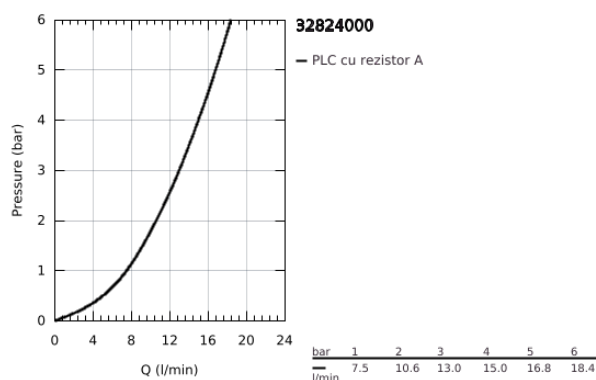

32 824 000 EUROSMART COSMOPOLITAN BATERIE LAVOAR MONOCOMANDĂ 1/2" MĂRIMEA S

DESCRIEREA PRODUSULUI

- Colour: cromat
- instalare pe o singură gaură
- mâner din metal
- cartuş ceramic de 35 mm cu GROHE SilkMove
- limitator de debit reglabil
- reglare debit minim de aproximativ 2.5 l/min
- suprafață GROHE LongLife
- sistem de instalare GROHE FastFixationcu suport de centrare
- aerator
- corp fără orificiu tijă set de evacuare
- racorduri flexibile de conectare la apă
- limitator de temperatură opțional cu nr. de referință 46 375
- nivel de zgomot I în conformitate cu DIN 4109

32 824 000 EUROSMART COSMOPOLITAN BATERIE LAVOAR MONOCOMANDĂ 1/2" MĂRIMEA S

9	32mm
8	13mm
7	

PIESE DE SCHIMB , august 2009 – now

- 1: Braț (Spare part-nr. 46681000)
- 2: capac (Spare part-nr. 46492000)
- 3: Screw coupling (Spare part-nr. 46460000)
- 4: Cartuș (Spare part-nr. 46374000)
- 5: Aerator (Spare part-nr. 13929000)
- 6: Ansamblu de fixare a tijei nefiletate (Spare part-nr. 46671000)
- 7: Limitator de temperatură (Spare part-nr. 46375000)*
- 8: Cheie pentru montare (Spare part-nr. 19017000)*
- 9: Cheie tubulară (Spare part-nr. 19332000)*