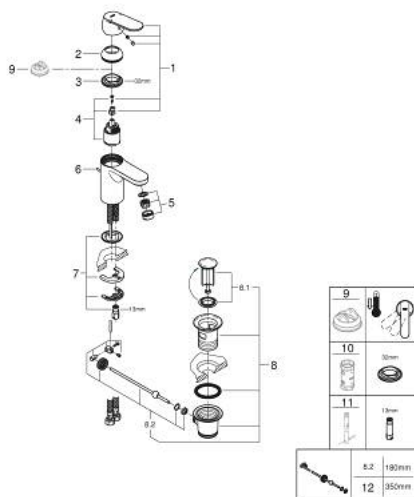

## 32 825 000 EUROSMART COSMOPOLITAN BATERIE LAVOAR MONOCOMANDĂ 1/2" MĂRIMEA S

### DESCRIEREA PRODUSULUI

- Colour: cromat
- instalare pe o singură gaură
- mâner din metal
- cartuş ceramic de 35 mm cu GROHE SilkMove
- limitator de debit reglabil
- suprafață GROHE LongLife
- sistem de instalare GROHE FastFixation cu suport de centrare
- aerator
- set evacuare cu tijă
- racorduri flexibile de conectare la apă
- presiunea minimă recomandată 1.0 bar
- limitator de temperatură opțional cu nr. de referință 46 375
- nivel de zgomot I în conformitate cu DIN 4109

### PIESE DE SCHIMB , august 2009 – now

- 1: Braț (Spare part-nr. 46681000)
  - 2: capac (Spare part-nr. 46492000)
  - 3: Screw coupling (Spare part-nr. 46460000)
  - 4: Cartuș (Spare part-nr. 46374000)
  - 5: Aerator (Spare part-nr. 13929000)
  - 6: Tijă verticală (Spare part-nr. 46739000)
  - 7: Ansamblu de fixare a tijei nefiletate (Spare part-nr. 46671000)
  - 8: Set de scurgere 1 1/4" (Spare part-nr. 28910000)
  - 8.1: Fișa de conectare (Spare part-nr. 07182000)
  - 8.2: Tijă cu bilă (Spare part-nr. 07052000)
  - 9: Limitator de temperatură (Spare part-nr. 46375000)\*
  - 10: Cheie tubulară (Spare part-nr. 19332000)\*
  - 11: Cheie pentru montare (Spare part-nr. 19017000)\*
  - 12: Tijă cu bilă (Spare part-nr. 07341000)\*
- \* Optional accessories