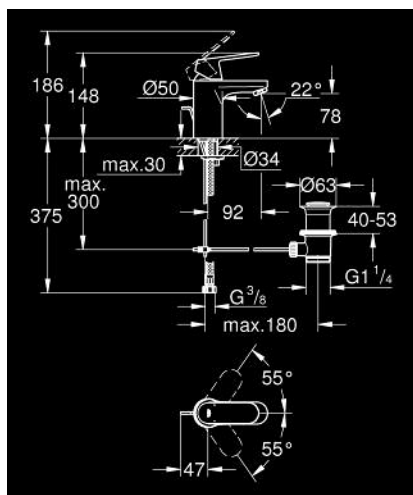

## 32 825 000 EUROSMART COSMOPOLITAN BATERIE LAVOAR MONOCOMANDĂ 1/2" MĂRIMEA S

### DESCRIEREA PRODUSULUI

- Colour: cromat
- instalare pe o singură gaură
- mâner din metal
- cartuş ceramic de 35 mm cu GROHE SilkMove
- limitator de debit reglabil
- suprafață GROHE LongLife
- sistem de instalare GROHE FastFixation cu suport de centrare
- aerator
- set evacuare cu tijă
- racorduri flexibile de conectare la apă
- presiunea minimă recomandată 1.0 bar
- limitator de temperatură opțional cu nr. de referință 46 375
- nivel de zgomot I în conformitate cu DIN 4109