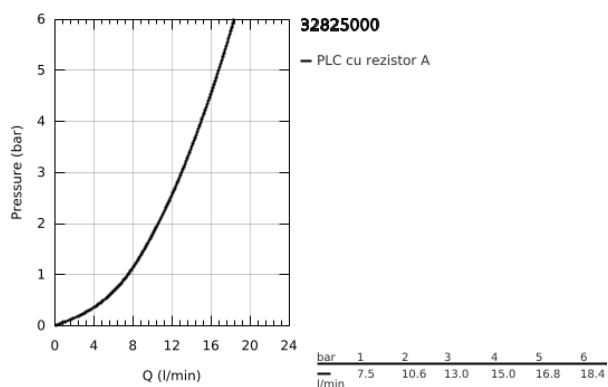

## 32 825 000 EUROSMART COSMOPOLITAN BATERIE LAVOAR MONOCOMANDĂ 1/2" MĂRIMEA S

### DESCRIEREA PRODUSULUI

- Colour: cromat
- instalare pe o singură gaură
- mâner din metal
- cartuş ceramic de 35 mm cu GROHE SilkMove
- limitator de debit reglabil
- suprafață GROHE LongLife
- sistem de instalare GROHE FastFixation cu suport de centrare
- aerator
- set evacuare cu tijă
- racorduri flexibile de conectare la apă
- presiunea minimă recomandată 1.0 bar
- limitator de temperatură opțional cu nr. de referință 46 375
- nivel de zgomot I în conformitate cu DIN 4109