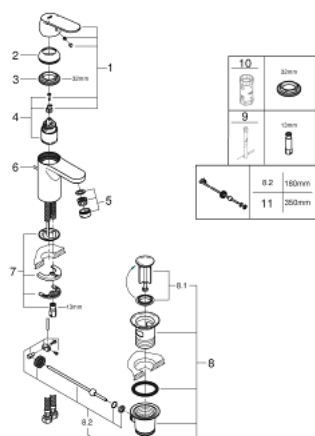

32 825 00E EUROSMART COSMOPOLITAN BATERIE LAVOAR MONOCOMANDĂ 1/2" MĂRIMEA S

DESCRIEREA PRODUSULUI

- Colour: cromat
- instalare pe o singură gaură
- mâner din metal
- cartuş ceramic de 35 mm cu GROHE SilkMove
- limitator de debit reglabil
- reglare debit minim de aproximativ 2.5 l/min
- limitator temperatură
- suprafață GROHE LongLife
- GROHE EcoJoy tehnologie pentru reducerea consumului de apă
- maximum flow rate (at 3 bar): 5 l/min
- aerator cu tehnologie SpeedClean
- sistem de instalare GROHE FastFixation cu suport de centrare
- set evacuare cu tijă
- racorduri flexibile de conectare la apă
- presiunea minimă recomandată 1.0 bar
- nivel de zgomot I în conformitate cu DIN 4109

32 825 00E EUROSMART COSMOPOLITAN BATERIE LAVOAR MONOCOMANDĂ 1/2" MĂRIMEA S

PIESE DE SCHIMB , august 2017 – now

- 1: Braț (Spare part-nr. 46681000)
- 2: capac (Spare part-nr. 46492000)
- 3: Screw coupling (Spare part-nr. 46460000)
- 4: Cartuș (Spare part-nr. 46374000)
- 5: Dispozitiv de îndreptare debit (Spare part-nr. 13955000)
- 6: Tijă verticală (Spare part-nr. 46739000)
- 7: Ansamblu de fixare a tijei nefiletate (Spare part-nr. 46671000)
- 8: Set de scurgere 1 1/4" (Spare part-nr. 28910000)
- 8.1: Fișa de conectare (Spare part-nr. 07182000)
- 8.2: Tijă cu bilă (Spare part-nr. 07052000)
- 9: Cheie pentru montare (Spare part-nr. 19017000)*
- 10: Cheie tubulară (Spare part-nr. 19332000)*
- 11: Tijă cu bilă (Spare part-nr. 07341000)*