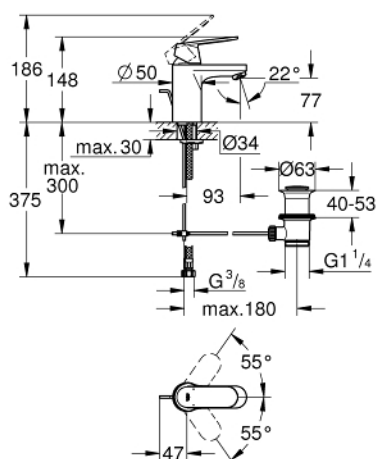

32 825 00E EUROSMART COSMOPOLITAN BATERIE LAVOAR MONOCOMANDĂ 1/2" MĂRIMEA S

DESCRIEREA PRODUSULUI

- Colour: cromat
- instalare pe o singură gaură
- mâner din metal
- cartuş ceramic de 35 mm cu GROHE SilkMove
- limitator de debit reglabil
- reglare debit minim de aproximativ 2.5 l/min
- limitator temperatură
- suprafață GROHE LongLife
- GROHE EcoJoy tehnologie pentru reducerea consumului de apă
- maximum flow rate (at 3 bar): 5 l/min
- aerator cu tehnologie SpeedClean
- sistem de instalare GROHE FastFixation cu suport de centrare
- set evacuare cu tijă
- racorduri flexibile de conectare la apă
- presiunea minimă recomandată 1.0 bar
- nivel de zgomot I în conformitate cu DIN 4109

32 825 00E EUROSMART COSMOPOLITAN BATERIE LAVOAR MONOCOMANDĂ 1/2" MĂRIMEA S

PIESE DE SCHIMB , august 2017 – now

- 1: Braț (Spare part-nr. 46681000)
- 2: capac (Spare part-nr. 46492000)
- 3: Screw coupling (Spare part-nr. 46460000)
- 4: Cartuș (Spare part-nr. 46374000)
- 5: Dispozitiv de îndreptare debit (Spare part-nr. 13955000)
- 6: Tijă verticală (Spare part-nr. 46739000)
- 7: Ansamblu de fixare a tijei nefiletate (Spare part-nr. 46671000)
- 8: Set de scurgere 1 1/4" (Spare part-nr. 28910000)
- 8.1: Fișa de conectare (Spare part-nr. 07182000)
- 8.2: Tijă cu bilă (Spare part-nr. 07052000)
- 9: Cheie pentru montare (Spare part-nr. 19017000)*
- 10: Cheie tubulară (Spare part-nr. 19332000)*
- 11: Tijă cu bilă (Spare part-nr. 07341000)*