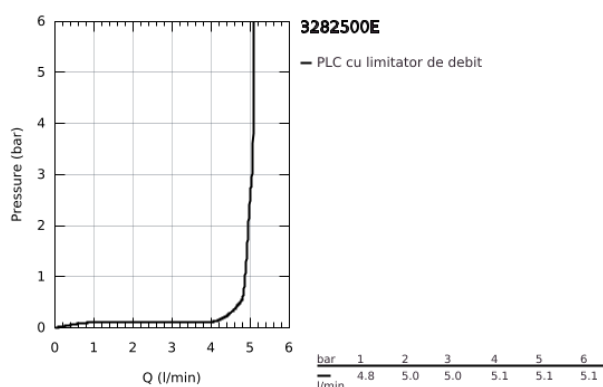

32 825 00E EUROSMART COSMOPOLITAN BATERIE LAVOAR MONOCOMANDĂ 1/2" MĂRIMEA S

DESCRIEREA PRODUSULUI

- Colour: cromat
- instalare pe o singură gaură
- mâner din metal
- cartuş ceramic de 35 mm cu GROHE SilkMove
- limitator de debit reglabil
- reglare debit minim de aproximativ 2.5 l/min
- limitator temperatură
- suprafață GROHE LongLife
- GROHE EcoJoy tehnologie pentru reducerea consumului de apă
- maximum flow rate (at 3 bar): 5 l/min
- aerator cu tehnologie SpeedClean
- sistem de instalare GROHE FastFixation cu suport de centrare
- set evacuare cu tijă
- racorduri flexibile de conectare la apă
- presiunea minimă recomandată 1.0 bar
- nivel de zgomot I în conformitate cu DIN 4109

32 825 00E EUROSMART COSMOPOLITAN BATERIE LAVOAR MONOCOMANDĂ 1/2" MĂRIMEA S

PIESE DE SCHIMB , august 2017 – now

- 1: Braț (Spare part-nr. 46681000)
- 2: capac (Spare part-nr. 46492000)
- 3: Screw coupling (Spare part-nr. 46460000)
- 4: Cartuș (Spare part-nr. 46374000)
- 5: Dispozitiv de îndreptare debit (Spare part-nr. 13955000)
- 6: Tijă verticală (Spare part-nr. 46739000)
- 7: Ansamblu de fixare a tijei nefiletate (Spare part-nr. 46671000)
- 8: Set de scurgere 1 1/4" (Spare part-nr. 28910000)
- 8.1: Fișa de conectare (Spare part-nr. 07182000)
- 8.2: Tijă cu bilă (Spare part-nr. 07052000)
- 9: Cheie pentru montare (Spare part-nr. 19017000)*
- 10: Cheie tubulară (Spare part-nr. 19332000)*
- 11: Tijă cu bilă (Spare part-nr. 07341000)*