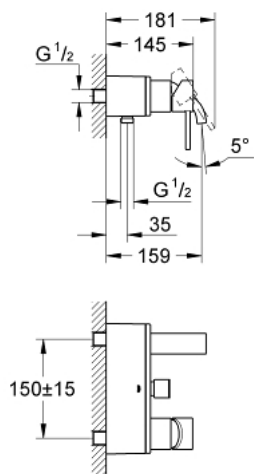

## 32 826 000 ALLURE BATERIE CADĂ MONOCOMANDĂ 1/2"

### DESCRIEREA PRODUSULUI

- Colour: cromat
- montare pe perete
- cartuş ceramic de 46 mm cu GROHE SilkMove
- suprafață GROHE LongLife
- sistem de instalare GROHE FastFixation
- limitator de debit reglabil
- divertor cu revenire automată: cadă/duș
- aerator
- valve unic-sens integrate în ieșirea pentru duș de 1/2"
- montaj orizontal pe perete cu racorduri ascunse
- protecție împotriva refluxului

### PIESE DE SCHIMB , decembrie 2009 – now

- 1: Braț (Spare part-nr. 46609000)
- 2: capac (Spare part-nr. 46584000)
- 3: Cartuș (Spare part-nr. 46048000)
- 4: Buton de comutare (Spare part-nr. 46585000)
- 5: Comutator (Spare part-nr. 08915000)
- 6: Racord la peretele despărțitor (Spare part-nr. 12088000)
- 6.1: etanșare Ø45 x Ø3 (Spare part-nr. 0044400M)
- 7: Set de fixare (Spare part-nr. 46381V00)
- 8: Ventil de reținere (Spare part-nr. 08565000)
- 9: Aerator (Spare part-nr. 48056000)
- 10: Limitator de temperatură (Spare part-nr. 46375000)\*