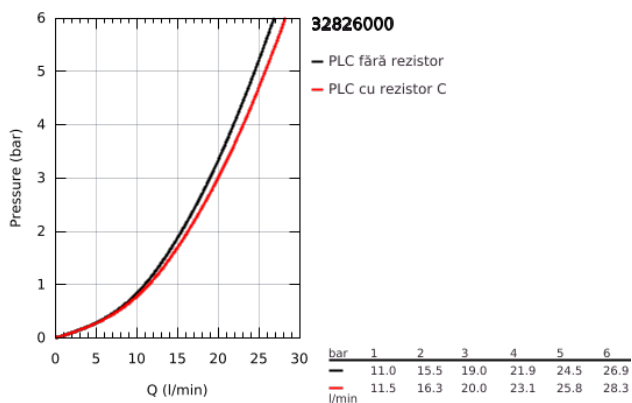

## 32 826 000 ALLURE BATERIE CADĂ MONOCOMANDĂ 1/2"

### DESCRIEREA PRODUSULUI

- Colour: cromat
- montare pe perete
- cartuş ceramic de 46 mm cu GROHE SilkMove
- suprafață GROHE LongLife
- sistem de instalare GROHE FastFixation
- limitator de debit reglabil
- divertor cu revenire automată: cadă/duș
- aerator
- valve unic-sens integrate în ieșirea pentru duș de 1/2"
- montaj orizontal pe perete cu racorduri ascunse
- protecție împotriva refluxului