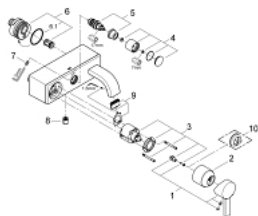

## 32 826 000 ALLURE BATERIE CADĂ MONOCOMANDĂ 1/2"

### DESCRIEREA PRODUSULUI

- Colour: cromat
- montare pe perete
- cartuş ceramic de 46 mm cu GROHE SilkMove
- suprafață GROHE LongLife
- sistem de instalare GROHE FastFixation
- limitator de debit reglabil
- divertor cu revenire automată: cadă/duș
- aerator
- valve unic-sens integrate în ieșirea pentru duș de 1/2"
- montaj orizontal pe perete cu racorduri ascunse
- protecție împotriva refluxului

### PIESE DE SCHIMB , decembrie 2009 – now

- 1: Braț (Spare part-nr. 46609000)
- 2: capac (Spare part-nr. 46584000)
- 3: Cartuș (Spare part-nr. 46048000)
- 4: Buton de comutare (Spare part-nr. 46585000)
- 5: Comutator (Spare part-nr. 08915000)
- 6: Racord la peretele despărțitor (Spare part-nr. 12088000)
- 6.1: etanșare Ø45 x Ø3 (Spare part-nr. 0044400M)
- 7: Set de fixare (Spare part-nr. 46381V00)
- 8: Ventil de reținere (Spare part-nr. 08565000)
- 9: Aerator (Spare part-nr. 48056000)
- 10: Limitator de temperatură (Spare part-nr. 46375000)\*