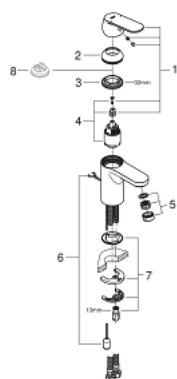

32 827 000 EUROSMART COSMOPOLITAN BATERIE LAVOAR MONOCOMANDĂ 1/2" " MĂRIMEA S

DESCRIEREA PRODUSULUI

- Colour: cromat
- instalare pe o singură gaură
- mâner din metal
- cartuş ceramic de 35 mm cu GROHE SilkMove
- suprafață GROHE LongLife
- limitator de debit reglabil
- reglare debit minim de aproximativ 2.5 l/min
- aerator
- lanț retractabil
- racorduri flexibile de conectare la apă
- sistem de instalare GROHE FastFixation cu suport de centrare
- limitator de temperatură opțional cu nr. de referință 46 375
- nivel de zgomot I în conformitate cu DIN 4109

32 827 000 EUROSMART COSMOPOLITAN BATERIE LAVOAR MONOCOMANDĂ 1/2" MĂRIMEA S

PIESE DE SCHIMB , august 2009 – now

- 1: Braț (Spare part-nr. 46681000)
- 2: capac (Spare part-nr. 46492000)
- 3: Screw coupling (Spare part-nr. 46460000)
- 4: Cartuș (Spare part-nr. 46374000)
- 5: Aerator (Spare part-nr. 13929000)
- 6: Lant (Spare part-nr. 06815000)
- 7: Ansamblu de fixare a tijei nefiletate (Spare part-nr. 46671000)
- 8: Limitator de temperatură (Spare part-nr. 46375000)*
- 9: Cheie tubulară (Spare part-nr. 19332000)*
- 10: Cheie pentru montare (Spare part-nr. 19017000)*