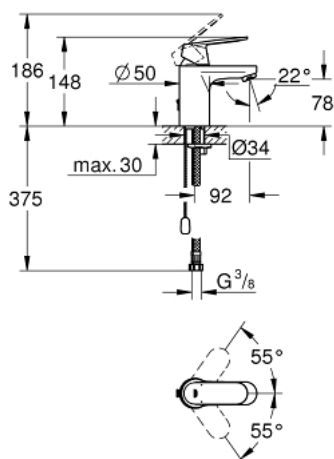

32 827 000 EUROSMART COSMOPOLITAN BATERIE LAVOAR MONOCOMANDĂ 1/2" " MĂRIMEA S

DESCRIEREA PRODUSULUI

- Colour: cromat
- instalare pe o singură gaură
- mâner din metal
- cartuş ceramic de 35 mm cu GROHE SilkMove
- suprafață GROHE LongLife
- limitator de debit reglabil
- reglare debit minim de aproximativ 2.5 l/min
- aerator
- lanț retractabil
- racorduri flexibile de conectare la apă
- sistem de instalare GROHE FastFixation cu suport de centrare
- limitator de temperatură opțional cu nr. de referință 46 375
- nivel de zgomot I în conformitate cu DIN 4109

32 827 000 EUROSMART COSMOPOLITAN BATERIE LAVOAR MONOCOMANDĂ 1/2" MĂRIMEA S

PIESE DE SCHIMB , august 2009 – now

- 1: Braț (Spare part-nr. 46681000)
- 2: capac (Spare part-nr. 46492000)
- 3: Screw coupling (Spare part-nr. 46460000)
- 4: Cartuș (Spare part-nr. 46374000)
- 5: Aerator (Spare part-nr. 13929000)
- 6: Lant (Spare part-nr. 06815000)
- 7: Ansamblu de fixare a tijei nefiletate (Spare part-nr. 46671000)
- 8: Limitator de temperatură (Spare part-nr. 46375000)*
- 9: Cheie tubulară (Spare part-nr. 19332000)*
- 10: Cheie pentru montare (Spare part-nr. 19017000)*