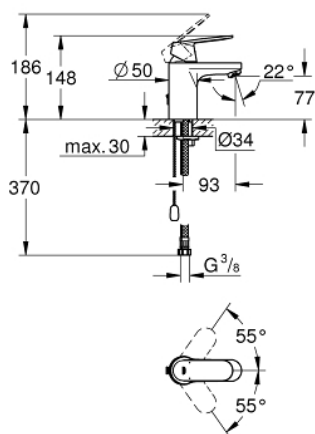

32 827 00E EUROSMART COSMOPOLITAN BATERIE LAVOAR MONOCOMANDĂ 1/2" MĂRIMEA S

DESCRIEREA PRODUSULUI

- Colour: cromat
- instalare pe o singură gaură
- mâner din metal
- cartuş ceramic de 35 mm cu GROHE SilkMove
- limitator de debit reglabil
- reglare debit minim de aproximativ 2.5 l/min
- suprafață GROHE LongLife
- GROHE EcoJoy tehnologie pentru reducerea consumului de apă
- maximum flow rate (at 3 bar): 5 l/min
- aerator cu tehnologie SpeedClean
- sistem de instalare GROHE FastFixation cu suport de centrare
- lanț retractabil
- racorduri flexibile de conectare la apă
- nivel de zgomot I în conformitate cu DIN 4109

32 827 00E EUROSMART COSMOPOLITAN BATERIE LAVOAR MONOCOMANDĂ 1/2" MĂRIMEA S

PIESE DE SCHIMB , august 2017 – now

- 1: Braț (Spare part-nr. 46681000)
 - 2: capac (Spare part-nr. 46492000)
 - 3: Screw coupling (Spare part-nr. 46460000)
 - 4: Cartuș (Spare part-nr. 46374000)
 - 5: Aerator (Spare part-nr. 48159000)
 - 6: Lant (Spare part-nr. 06815000)
 - 7: Ansamblu de fixare a tije nefiletate (Spare part-nr. 46671000)
 - 8: Cheie tubulară (Spare part-nr. 19332000)*
 - 9: Cheie pentru montare (Spare part-nr. 19017000)*
- * Optional accessories