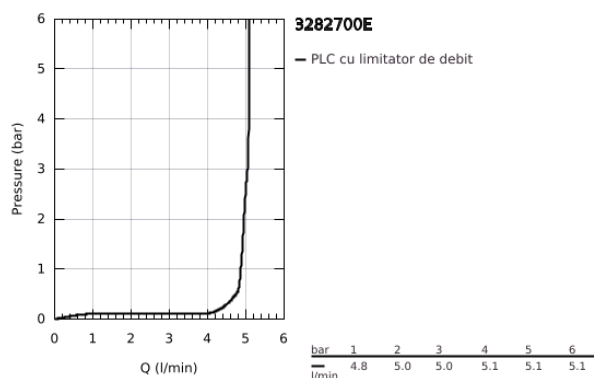

32 827 00E EUROSMART COSMOPOLITAN BATERIE LAVOAR MONOCOMANDĂ 1/2" MĂRIMEA S

DESCRIEREA PRODUSULUI

- Colour: cromat
- instalare pe o singură gaură
- mâner din metal
- cartuş ceramic de 35 mm cu GROHE SilkMove
- limitator de debit reglabil
- reglare debit minim de aproximativ 2.5 l/min
- suprafață GROHE LongLife
- GROHE EcoJoy tehnologie pentru reducerea consumului de apă
- maximum flow rate (at 3 bar): 5 l/min
- aerator cu tehnologie SpeedClean
- sistem de instalare GROHE FastFixation cu suport de centrare
- lanț retractabil
- racorduri flexibile de conectare la apă
- nivel de zgomot I în conformitate cu DIN 4109

32 827 00E EUROSMART COSMOPOLITAN BATERIE LAVOAR MONOCOMANDĂ 1/2" MĂRIMEA S

PIESE DE SCHIMB , august 2017 – now

- 1: Braț (Spare part-nr. 46681000)
 - 2: capac (Spare part-nr. 46492000)
 - 3: Screw coupling (Spare part-nr. 46460000)
 - 4: Cartuș (Spare part-nr. 46374000)
 - 5: Aerator (Spare part-nr. 48159000)
 - 6: Lant (Spare part-nr. 06815000)
 - 7: Ansamblu de fixare a tije nefiletate (Spare part-nr. 46671000)
 - 8: Cheie tubulară (Spare part-nr. 19332000)*
 - 9: Cheie pentru montare (Spare part-nr. 19017000)*
- * Optional accessories