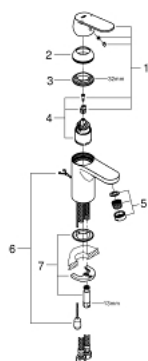

32 827 00E EUROSMART COSMOPOLITAN BATERIE LAVOAR MONOCOMANDĂ 1/2" MĂRIMEA S

DESCRIEREA PRODUSULUI

- Colour: cromat
- instalare pe o singură gaură
- mâner din metal
- cartuş ceramic de 35 mm cu GROHE SilkMove
- limitator de debit reglabil
- reglare debit minim de aproximativ 2.5 l/min
- suprafață GROHE LongLife
- GROHE EcoJoy tehnologie pentru reducerea consumului de apă
- maximum flow rate (at 3 bar): 5 l/min
- aerator cu tehnologie SpeedClean
- sistem de instalare GROHE FastFixation cu suport de centrare
- lanț retractabil
- racorduri flexibile de conectare la apă
- nivel de zgomot I în conformitate cu DIN 4109

32 827 00E EUROSMART COSMOPOLITAN BATERIE LAVOAR MONOCOMANDĂ 1/2" MĂRIMEA S

PIESE DE SCHIMB , august 2017 – now

- 1: Braț (Spare part-nr. 46681000)
 - 2: capac (Spare part-nr. 46492000)
 - 3: Screw coupling (Spare part-nr. 46460000)
 - 4: Cartuș (Spare part-nr. 46374000)
 - 5: Aerator (Spare part-nr. 48159000)
 - 6: Lant (Spare part-nr. 06815000)
 - 7: Ansamblu de fixare a tije nefiletate (Spare part-nr. 46671000)
 - 8: Cheie tubulară (Spare part-nr. 19332000)*
 - 9: Cheie pentru montare (Spare part-nr. 19017000)*
- * Optional accessories