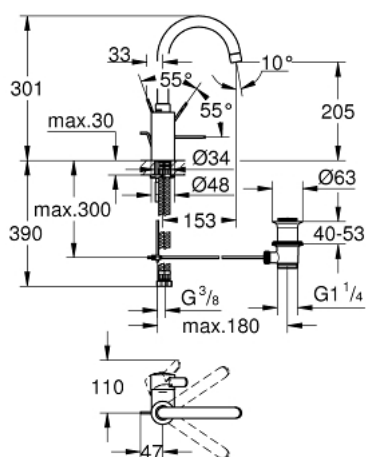

## 32 830 000 EUROSMART COSMOPOLITAN BATERIE LAVOAR MONOCOMANDĂ 1/2" MĂRIMEA L

### DESCRIEREA PRODUSULUI

- Colour: cromat
- instalare pe o singură gaură
- mâner din metal
- fixare mascată a pârgheiei
- cartuş ceramic de 35 mm cu GROHE SilkMove
- limitator de debit reglabil
- suprafață GROHE LongLife
- sistem de instalare GROHE FastFixation
- aerator
- pipă tubulară pivotantă cu limitator de oprire
- set evacuare cu tijă
- racorduri flexibile de conectare la apă
- limitator de temperatură opțional cu nr. de referință 46 375

### PIESE DE SCHIMB , septembrie 2016 – now

- 1: Braț (Spare part-nr. 46683000)
- 2: Screw coupling (Spare part-nr. 46460000)
- 3: Cartuș (Spare part-nr. 46374000)
- 4: Scurgere (Spare part-nr. 13267000)
- 4.1: inel de siguranță (Spare part-nr. 0806500M)
- 4.2: Șaibă de etanșare (Spare part-nr. 0128500M)
- 4.3: Aerator (Spare part-nr. 06574000)
- 5: Tijă verticală (Spare part-nr. 46739000)
- 6: Ansamblu de fixare a tijeii nefiletate (Spare part-nr. 46671000)
- 7: Set de scurgere 1 1/4" (Spare part-nr. 28910000)
- 7.1: Fișa de conectare (Spare part-nr. 07182000)
- 7.2: Tijă cu bilă (Spare part-nr. 07052000)
- 8: Furtun de legătură (Spare part-nr. 46255000)
- 9: Limitator de temperatură (Spare part-nr. 46375000)\*
- 10: Cheie pentru montare (Spare part-nr. 19017000)\*
- 11: Tijă cu bilă (Spare part-nr. 07341000)\*
- 12: Cheie tubulară (Spare part-nr. 19332000)\*