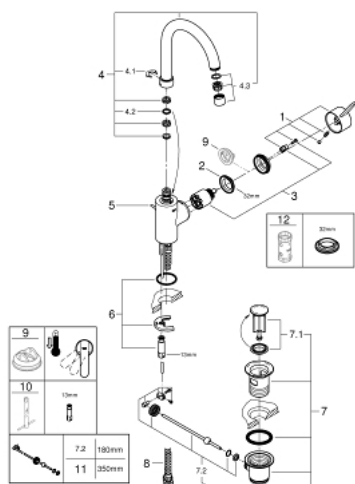

### DESCRIEREA PRODUSULUI

- Colour: cromat
- instalare pe o singură gaură
- mâner din metal
- fixare mascată a pârgheiei
- cartuş ceramic de 35 mm cu GROHE SilkMove
- limitator de debit reglabil
- suprafață GROHE LongLife
- sistem de instalare GROHE FastFixation
- aerator
- pipă tubulară pivotantă cu limitator de oprire
- set evacuare cu tijă
- racorduri flexibile de conectare la apă
- limitator de temperatură opțional cu nr. de referință 46 375

## 32 830 000 EUROSMART COSMOPOLITAN BATERIE LAVOAR MONOCOMANDĂ 1/2" MĂRIMEA L

### PIESE DE SCHIMB , septembrie 2016 – now

- 1: Braț (Spare part-nr. 46683000)
- 2: Screw coupling (Spare part-nr. 46460000)
- 3: Cartuș (Spare part-nr. 46374000)
- 4: Scurgere (Spare part-nr. 13267000)
- 4.1: inel de siguranță (Spare part-nr. 0806500M)
- 4.2: Șaibă de etanșare (Spare part-nr. 0128500M)
- 4.3: Aerator (Spare part-nr. 06574000)
- 5: Tijă verticală (Spare part-nr. 46739000)
- 6: Ansamblu de fixare a tijeii nefiletate (Spare part-nr. 46671000)
- 7: Set de scurgere 1 1/4" (Spare part-nr. 28910000)
- 7.1: Fișa de conectare (Spare part-nr. 07182000)
- 7.2: Tijă cu bilă (Spare part-nr. 07052000)
- 8: Furtun de legătură (Spare part-nr. 46255000)
- 9: Limitator de temperatură (Spare part-nr. 46375000)\*
- 10: Cheie pentru montare (Spare part-nr. 19017000)\*
- 11: Tijă cu bilă (Spare part-nr. 07341000)\*
- 12: Cheie tubulară (Spare part-nr. 19332000)\*