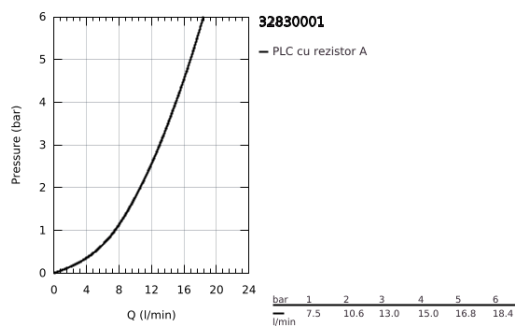

32 830 001 EUROSMART COSMOPOLITAN BATERIE LAVOAR MONOCOMANDĂ 1/2" MĂRIMEA L

DESCRIEREA PRODUSULUI

- Colour: cromat
- instalare pe o singură gaură
- mâner din metal
- fixare mascată a pârgheiei
- cartuş ceramic de 35 mm cu GROHE SilkMove
- limitator de debit reglabil
- suprafață GROHE LongLife
- conducte de apă izolate - fără plumb și nichel
- sistem de instalare GROHE FastFixation
- aerator
- pipă tubulară pivotantă cu limitator de oprire
- set evacuare cu tijă
- racorduri flexibile de conectare la apă
- limitator de temperatură opțional cu nr. de referință 46 375

32 830 001 EUROSMART COSMOPOLITAN BATERIE LAVOAR MONOCOMANDĂ 1/2" MĂRIMEA L

PIESE DE SCHIMB , august 2017 – now

- 1: Braț (Spare part-nr. 46683000)
 - 2: Cartuș (Spare part-nr. 46374000)
 - 3: Aerator (Spare part-nr. 48418000)
 - 4: Tijă verticală (Spare part-nr. 46739000)
 - 5: Ansamblu de fixare a tijei nefiletate (Spare part-nr. 46671000)
 - 6: Set de scurgere 1 1/4" (Spare part-nr. 28910000)
 - 6.1: Fișa de conectare (Spare part-nr. 07182000)
 - 6.2: Tijă cu bilă (Spare part-nr. 07052000)
 - 7: Cheie tubulară (Spare part-nr. 19332000)*
 - 8: Cheie pentru montare (Spare part-nr. 19017000)*
 - 9: Tijă cu bilă (Spare part-nr. 07341000)*
- * Optional accessories