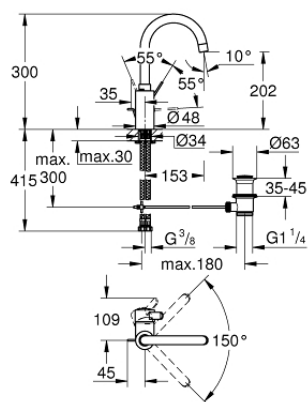

32 830 001 EUROSMART COSMOPOLITAN BATERIE LAVOAR MONOCOMANDĂ 1/2" MĂRIMEA L

DESCRIEREA PRODUSULUI

- Colour: cromat
- instalare pe o singură gaură
- mâner din metal
- fixare mascată a pârgheiei
- cartuş ceramic de 35 mm cu GROHE SilkMove
- limitator de debit reglabil
- suprafață GROHE LongLife
- conducte de apă izolate - fără plumb și nichel
- sistem de instalare GROHE FastFixation
- aerator
- pipă tubulară pivotantă cu limitator de oprire
- set evacuare cu tijă
- racorduri flexibile de conectare la apă
- limitator de temperatură opțional cu nr. de referință 46 375

32 830 001 EUROSMART COSMOPOLITAN BATERIE LAVOAR MONOCOMANDĂ 1/2" MĂRIMEA L

PIESE DE SCHIMB , august 2017 – now

- 1: Braț (Spare part-nr. 46683000)
 - 2: Cartuș (Spare part-nr. 46374000)
 - 3: Aerator (Spare part-nr. 48418000)
 - 4: Tijă verticală (Spare part-nr. 46739000)
 - 5: Ansamblu de fixare a tijei nefiletate (Spare part-nr. 46671000)
 - 6: Set de scurgere 1 1/4" (Spare part-nr. 28910000)
 - 6.1: Fișa de conectare (Spare part-nr. 07182000)
 - 6.2: Tijă cu bilă (Spare part-nr. 07052000)
 - 7: Cheie tubulară (Spare part-nr. 19332000)*
 - 8: Cheie pentru montare (Spare part-nr. 19017000)*
 - 9: Tijă cu bilă (Spare part-nr. 07341000)*
- * Optional accessories