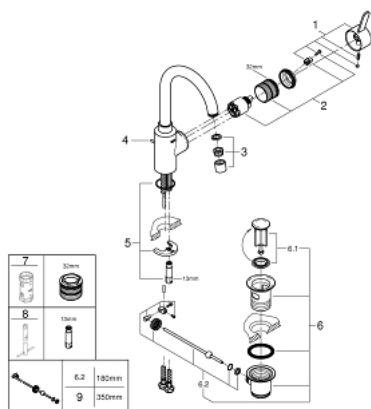

32 830 001 EUROSMART COSMOPOLITAN BATERIE LAVOAR MONOCOMANDĂ 1/2" MĂRIMEA L

DESCRIEREA PRODUSULUI

- Colour: cromat
- instalare pe o singură gaură
- mâner din metal
- fixare mascată a pârgheiei
- cartuş ceramic de 35 mm cu GROHE SilkMove
- limitator de debit reglabil
- suprafață GROHE LongLife
- conducte de apă izolate - fără plumb și nichel
- sistem de instalare GROHE FastFixation
- aerator
- pipă tubulară pivotantă cu limitator de oprire
- set evacuare cu tijă
- racorduri flexibile de conectare la apă
- limitator de temperatură opțional cu nr. de referință 46 375

32 830 001 EUROSMART COSMOPOLITAN BATERIE LAVOAR MONOCOMANDĂ 1/2" MĂRIMEA L

PIESE DE SCHIMB , august 2017 – now

- 1: Braț (Spare part-nr. 46683000)
 - 2: Cartuș (Spare part-nr. 46374000)
 - 3: Aerator (Spare part-nr. 48418000)
 - 4: Tijă verticală (Spare part-nr. 46739000)
 - 5: Ansamblu de fixare a tijei nefiletate (Spare part-nr. 46671000)
 - 6: Set de scurgere 1 1/4" (Spare part-nr. 28910000)
 - 6.1: Fișa de conectare (Spare part-nr. 07182000)
 - 6.2: Tijă cu bilă (Spare part-nr. 07052000)
 - 7: Cheie tubulară (Spare part-nr. 19332000)*
 - 8: Cheie pentru montare (Spare part-nr. 19017000)*
 - 9: Tijă cu bilă (Spare part-nr. 07341000)*
- * Optional accessories