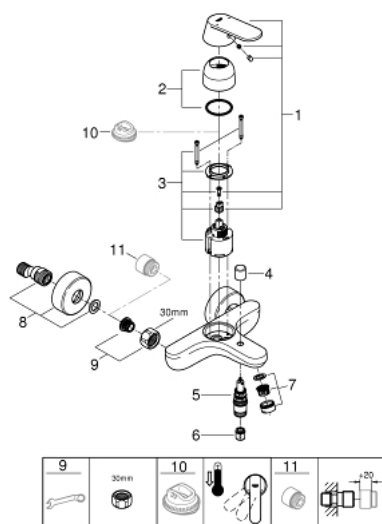

32 831 000 EUROSMART COSMOPOLITAN BATERIE CADĂ MONOCOMANDĂ 1/2"

DESCRIEREA PRODUSULUI

- Colour: cromat
- montare pe perete
- mâner din metal
- cartuş ceramic de 46 mm cu GROHE SilkMove
- suprafață GROHE LongLife
- limitator de debit reglabil
- reglare debit minim de aproximativ 2.5 l/min
- divertor cu revenire automată: cadă/duș
- aerator
- valve unic-sens integrate în ieșirea pentru duș de 1/2"
- conexiuni excentrice
- protecție împotriva refluxului
- limitator de temperatură opțional cu nr. de referință 46 308
- nivel de zgomot I în conformitate cu DIN 4109

32 831 000 EUROSMART COSMOPOLITAN BATERIE CADĂ MONOCOMANDĂ 1/2"

PIESE DE SCHIMB , septembrie 2015 – now

- 1: Braț (Spare part-nr. 46682000)
- 2: capac (Spare part-nr. 46427000)
- 3: Cartuș (Spare part-nr. 46048000)
- 4: Buton de comutare (Spare part-nr. 64309000)
- 5: Comutator (Spare part-nr. 65655000)
- 6: Ventil de reținere (Spare part-nr. 08565000)
- 7: Aerator (Spare part-nr. 13952000)
- 8: Conexiuni excentrice (Spare part-nr. 12662000)
- 9: Racord cu șurub 1/2" (Spare part-nr. 45044000)
- 10: Limitator de temperatură (Spare part-nr. 46308000)*
- 11: Prelungire 3/4", 20 mm (Spare part-nr. 0713000M)*