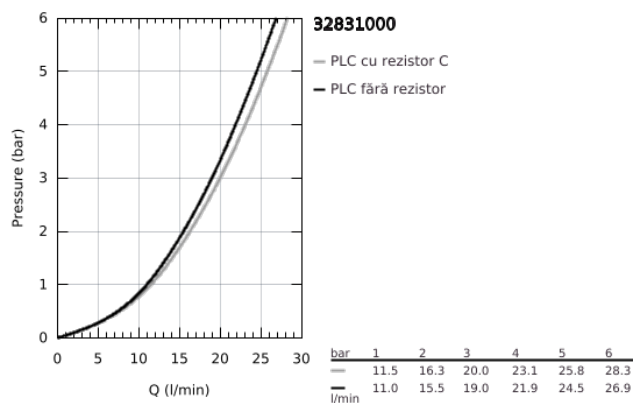

32 831 000 EUROSMART COSMOPOLITAN BATERIE CADĂ MONOCOMANDĂ 1/2"

DESCRIEREA PRODUSULUI

- Colour: cromat
- montare pe perete
- mâner din metal
- cartuş ceramic de 46 mm cu GROHE SilkMove
- suprafață GROHE LongLife
- limitator de debit reglabil
- reglare debit minim de aproximativ 2.5 l/min
- divertor cu revenire automată: cadă/duș
- aerator
- valve unic-sens integrate în ieșirea pentru duș de 1/2"
- conexiuni excentrice
- protecție împotriva refluxului
- limitator de temperatură opțional cu nr. de referință 46 308
- nivel de zgomot I în conformitate cu DIN 4109

32 831 000 EUROSMART COSMOPOLITAN BATERIE CADĂ MONOCOMANDĂ 1/2"

PIESE DE SCHIMB , septembrie 2015 – now

- 1: Braț (Spare part-nr. 46682000)
- 2: capac (Spare part-nr. 46427000)
- 3: Cartuș (Spare part-nr. 46048000)
- 4: Buton de comutare (Spare part-nr. 64309000)
- 5: Comutator (Spare part-nr. 65655000)
- 6: Ventil de reținere (Spare part-nr. 08565000)
- 7: Aerator (Spare part-nr. 13952000)
- 8: Conexiuni excentrice (Spare part-nr. 12662000)
- 9: Racord cu șurub 1/2" (Spare part-nr. 45044000)
- 10: Limitator de temperatură (Spare part-nr. 46308000)*
- 11: Prelungire 3/4", 20 mm (Spare part-nr. 0713000M)*