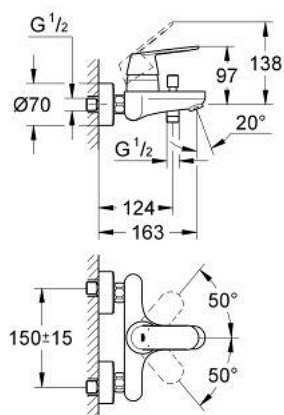

32 831 000 EUROSMART COSMOPOLITAN BATERIE CADĂ MONOCOMANDĂ 1/2"

DESCRIEREA PRODUSULUI

- Colour: cromat
- montare pe perete
- mâner din metal
- cartuş ceramic de 46 mm cu GROHE SilkMove
- suprafață GROHE LongLife
- limitator de debit reglabil
- reglare debit minim de aproximativ 2.5 l/min
- divertor cu revenire automată: cadă/duș
- aerator
- valve unic-sens integrate în ieșirea pentru duș de 1/2"
- conexiuni excentrice
- protecție împotriva refluxului
- limitator de temperatură opțional cu nr. de referință 46 308
- nivel de zgomot I în conformitate cu DIN 4109

32 831 000 EUROSMART COSMOPOLITAN BATERIE CADĂ MONOCOMANDĂ 1/2"

PIESE DE SCHIMB , septembrie 2015 – now

- 1: Braț (Spare part-nr. 46682000)
- 2: capac (Spare part-nr. 46427000)
- 3: Cartuș (Spare part-nr. 46048000)
- 4: Buton de comutare (Spare part-nr. 64309000)
- 5: Comutator (Spare part-nr. 65655000)
- 6: Ventil de reținere (Spare part-nr. 08565000)
- 7: Aerator (Spare part-nr. 13952000)
- 8: Conexiuni excentrice (Spare part-nr. 12662000)
- 9: Racord cu șurub 1/2" (Spare part-nr. 45044000)
- 10: Limitator de temperatură (Spare part-nr. 46308000)*
- 11: Prelungire 3/4", 20 mm (Spare part-nr. 0713000M)*