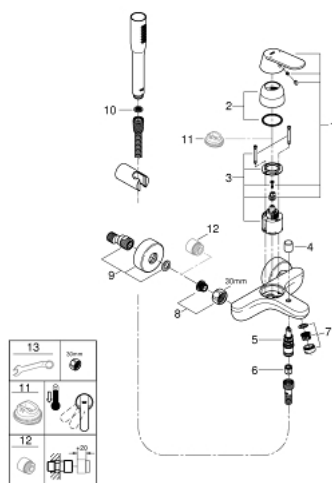

### DESCRIEREA PRODUSULUI

- Colour: cromat
- montare pe perete
- mâner din metal
- cartuş ceramic de 46 mm cu GROHE SilkMove
- suprafață GROHE LongLife
- limitator de debit reglabil
- reglare debit minim de aproximativ 2.5 l/min
- divertor cu revenire automată: cadă/duș
- aerator
- valve unic-sens integrate în ieșirea pentru duș de 1/2"
- conexiuni excentrice
- protecție împotriva refluxului
- limitator de temperatură opțional cu nr. de referință 46 308
- nivel de zgomot I în conformitate cu DIN 4109
- cu set de duș
- compus din:
  - pară de duș Euphoria Cosmopolitan (27 367)
  - suport de perete pentru duș (27 056)
  - furtun de duș Relaxaflex de 1500 mm 1/2" x 1/2" (28 151)

### PIESE DE SCHIMB , februarie 2016 – now

- 1: Braț (Spare part-nr. 46682000)
- 2: capac (Spare part-nr. 46427000)
- 3: Cartuș (Spare part-nr. 46048000)
- 4: Buton de comutare (Spare part-nr. 64309000)
- 5: Comutator (Spare part-nr. 65655000)
- 6: Ventil de reținere (Spare part-nr. 08565000)
- 7: Aerator (Spare part-nr. 13952000)
- 8: Racord cu șurub 1/2" (Spare part-nr. 45044000)
- 9: Conexiuni excentrice (Spare part-nr. 12662000)
- 10: Filtru impuritati (Spare part-nr. 0700200M)
- 11: Limitator de temperatură (Spare part-nr. 46308000)\*
- 12: Prelungire 3/4", 20 mm (Spare part-nr. 0713000M)\*
- 13: piuliță specială (Spare part-nr. 19377000)\*