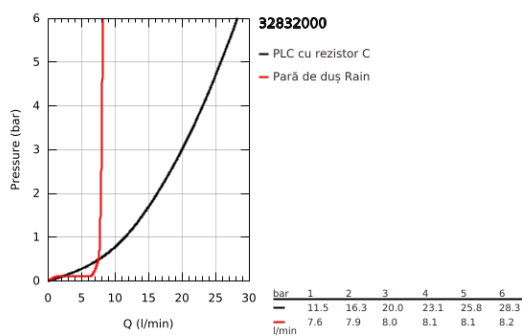

## 32 832 000 EUROSMART COSMOPOLITAN BATERIE CADĂ MONOCOMANDĂ 1/2"

### DESCRIEREA PRODUSULUI

- Colour: cromat
- montare pe perete
- mâner din metal
- cartuş ceramic de 46 mm cu GROHE SilkMove
- suprafață GROHE LongLife
- limitator de debit reglabil
- reglare debit minim de aproximativ 2.5 l/min
- divertor cu revenire automată: cadă/duș
- aerator
- valve unic-sens integrate în ieșirea pentru duș de 1/2"
- conexiuni excentrice
- protecție împotriva refluxului
- limitator de temperatură opțional cu nr. de referință 46 308
- nivel de zgomot I în conformitate cu DIN 4109
- cu set de duș
- compus din:
  - pară de duș Euphoria Cosmopolitan (27 367)
  - suport de perete pentru duș (27 056)
  - furtun de duș Relaxaflex de 1500 mm 1/2" x 1/2" (28 151)