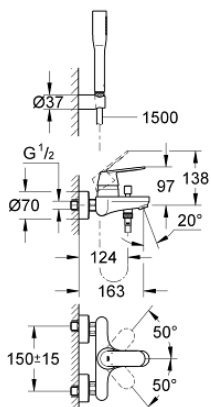

### DESCRIEREA PRODUSULUI

- Colour: cromat
- montare pe perete
- mâner din metal
- cartuş ceramic de 46 mm cu GROHE SilkMove
- suprafață GROHE LongLife
- limitator de debit reglabil
- reglare debit minim de aproximativ 2.5 l/min
- divertor cu revenire automată: cadă/duș
- aerator
- valve unic-sens integrate în ieșirea pentru duș de 1/2"
- conexiuni excentrice
- protecție împotriva refluxului
- limitator de temperatură opțional cu nr. de referință 46 308
- nivel de zgomot I în conformitate cu DIN 4109
- cu set de duș
- compus din:
  - pară de duș Euphoria Cosmopolitan (27 367)
  - suport de perete pentru duș (27 056)
  - furtun de duș Relaxaflex de 1500 mm 1/2" x 1/2" (28 151)

### PIESE DE SCHIMB , februarie 2016 – now

- 1: Braț (Spare part-nr. 46682000)
- 2: capac (Spare part-nr. 46427000)
- 3: Cartuș (Spare part-nr. 46048000)
- 4: Buton de comutare (Spare part-nr. 64309000)
- 5: Comutator (Spare part-nr. 65655000)
- 6: Ventil de reținere (Spare part-nr. 08565000)
- 7: Aerator (Spare part-nr. 13952000)
- 8: Racord cu șurub 1/2" (Spare part-nr. 45044000)
- 9: Conexiuni excentrice (Spare part-nr. 12662000)
- 10: Filtru impuritati (Spare part-nr. 0700200M)
- 11: Limitator de temperatură (Spare part-nr. 46308000)\*
- 12: Prelungire 3/4", 20 mm (Spare part-nr. 0713000M)\*
- 13: piuliță specială (Spare part-nr. 19377000)\*