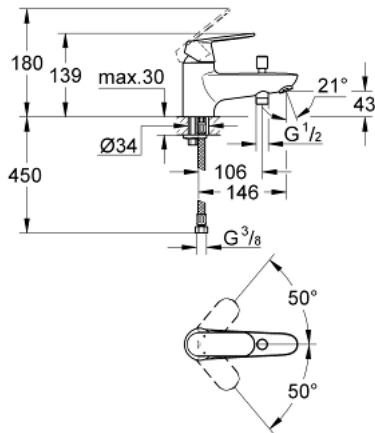

32 836 000 EUROSMART COSMOPOLITAN BATERIE CADĂ MONOCOMANDĂ 1/2"

DESCRIEREA PRODUSULUI

- Colour: cromat
- instalare pe o singură gaură
- mâner din metal
- cartuş ceramic de 46 mm cu GROHE SilkMove
- FlowControl Lever with override stop
- suprafață GROHE LongLife
- limitator de debit reglabil
- reglare debit minim de aproximativ 2.5 l/min
- divertor cu revenire automată: cadă/duș
- aerator
- valve unic-sens integrate în ieșirea pentru duș de 1/2"
- racorduri flexibile de conectare la apă
- protecție împotriva refluxului
- limitator de temperatură opțional cu nr. de referință 46 308

32 836 000 EUROSMART COSMOPOLITAN BATERIE CADĂ MONOCOMANDĂ 1/2"

PIESE DE SCHIMB , august 2009 – now

- 1: Braț (Spare part-nr. 46685000)
- 2: capac (Spare part-nr. 46570000)
- 3: Cartuș (Spare part-nr. 46588000)
- 4: Buton de comutare (Spare part-nr. 48022000)
- 4.1: Buton de comutare (Spare part-nr. 64309000)
- 5: Comutator (Spare part-nr. 65655000)
- 6: Aerator (Spare part-nr. 13941000)
- 7: Ventil de reținere (Spare part-nr. 08565000)
- 8: Ansamblu de fixare a tijei nefiletate (Spare part-nr. 46671000)
- 9: Limitator de temperatură (Spare part-nr. 08791000)*