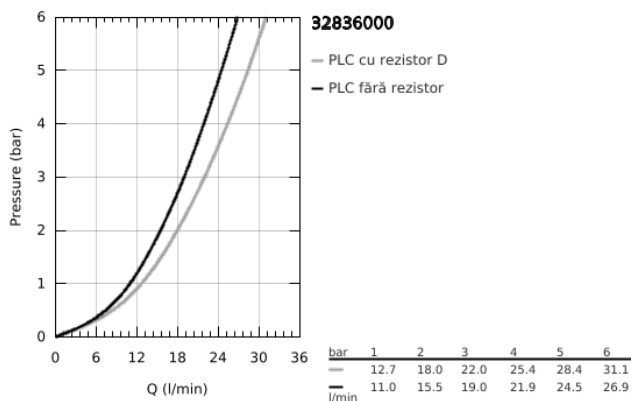

32 836 000 EUROSMART COSMOPOLITAN BATERIE CADĂ MONOCOMANDĂ 1/2"

DESCRIEREA PRODUSULUI

- Colour: cromat
- instalare pe o singură gaură
- mâner din metal
- cartuş ceramic de 46 mm cu GROHE SilkMove
- FlowControl Lever with override stop
- suprafață GROHE LongLife
- limitator de debit reglabil
- reglare debit minim de aproximativ 2.5 l/min
- divertor cu revenire automată: cadă/duș
- aerator
- valve unic-sens integrate în ieșirea pentru duș de 1/2"
- racorduri flexibile de conectare la apă
- protecție împotriva refluxului
- limitator de temperatură opțional cu nr. de referință 46 308

32 836 000 EUROSMART COSMOPOLITAN BATERIE CADĂ MONOCOMANDĂ 1/2"

PIESE DE SCHIMB , august 2009 – now

- 1: Braț (Spare part-nr. 46685000)
- 2: capac (Spare part-nr. 46570000)
- 3: Cartuș (Spare part-nr. 46588000)
- 4: Buton de comutare (Spare part-nr. 48022000)
- 4.1: Buton de comutare (Spare part-nr. 64309000)
- 5: Comutator (Spare part-nr. 65655000)
- 6: Aerator (Spare part-nr. 13941000)
- 7: Ventil de reținere (Spare part-nr. 08565000)
- 8: Ansamblu de fixare a tijei nefiletate (Spare part-nr. 46671000)
- 9: Limitator de temperatură (Spare part-nr. 08791000)*