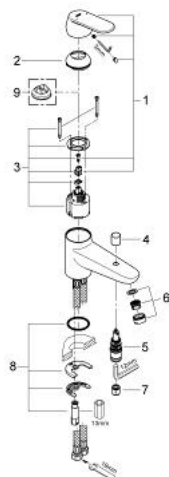

32 836 000 EUROSMART COSMOPOLITAN BATERIE CADĂ MONOCOMANDĂ 1/2"

DESCRIEREA PRODUSULUI

- Colour: cromat
- instalare pe o singură gaură
- mâner din metal
- cartuş ceramic de 46 mm cu GROHE SilkMove
- FlowControl Lever with override stop
- suprafață GROHE LongLife
- limitator de debit reglabil
- reglare debit minim de aproximativ 2.5 l/min
- divertor cu revenire automată: cadă/duș
- aerator
- valve unic-sens integrate în ieșirea pentru duș de 1/2"
- racorduri flexibile de conectare la apă
- protecție împotriva refluxului
- limitator de temperatură opțional cu nr. de referință 46 308

32 836 000 EUROSMART COSMOPOLITAN BATERIE CADĂ MONOCOMANDĂ 1/2"

PIESE DE SCHIMB , august 2009 – now

- 1: Braț (Spare part-nr. 46685000)
- 2: capac (Spare part-nr. 46570000)
- 3: Cartuș (Spare part-nr. 46588000)
- 4: Buton de comutare (Spare part-nr. 48022000)
- 4.1: Buton de comutare (Spare part-nr. 64309000)
- 5: Comutator (Spare part-nr. 65655000)
- 6: Aerator (Spare part-nr. 13941000)
- 7: Ventil de reținere (Spare part-nr. 08565000)
- 8: Ansamblu de fixare a tijei nefiletate (Spare part-nr. 46671000)
- 9: Limitator de temperatură (Spare part-nr. 08791000)*