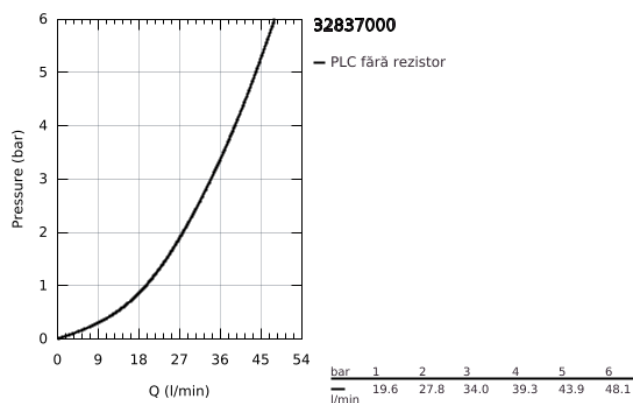

## 32 837 000 EUROSMART COSMOPOLITAN BATERIE DUȘ MONOCOMANDĂ 1/2"

### DESCRIEREA PRODUSULUI

- Colour: cromat
- montare pe perete
- mâner din metal
- cartuș ceramic de 46 mm cu GROHE SilkMove
- suprafață GROHE LongLife
- limitator de debit reglabil
- reglare debit minim de aproximativ 2.5 l/min
- scurgere duș inferioară 1/2" cu supapă integrată contra refluxului
- conexiuni excentrice
- limitator de temperatură opțional cu nr. de referință 46 308
- protecție împotriva refluxului
- nivel de zgomot I în conformitate cu DIN 4109