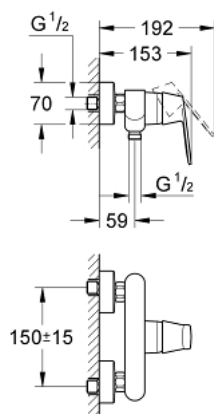

### DESCRIEREA PRODUSULUI

- Colour: cromat
- montare pe perete
- mâner din metal
- cartuș ceramic de 46 mm cu GROHE SilkMove
- suprafață GROHE LongLife
- limitator de debit reglabil
- reglare debit minim de aproximativ 2.5 l/min
- scurgere duș inferioară 1/2" cu supapă integrată contra refluxului
- conexiuni excentrice
- limitator de temperatură opțional cu nr. de referință 46 308
- protecție împotriva refluxului
- nivel de zgomot I în conformitate cu DIN 4109

### PIESE DE SCHIMB , august 2009 – now

- 1: Braț (Spare part-nr. 46682000)
  - 2: capac (Spare part-nr. 46427000)
  - 3: Cartuș (Spare part-nr. 46048000)
  - 4: Racord cu șurub 1/2" (Spare part-nr. 45044000)
  - 5: Conexiuni excentrice (Spare part-nr. 12662000)
  - 6: Ventil de reținere (Spare part-nr. 08565000)
  - 7: Limitator de temperatură (Spare part-nr. 46308000)\*
  - 8: Prelungire 3/4", 20 mm (Spare part-nr. 0713000M)\*
  - 9: Suport plastic (Spare part-nr. 18349000)\*
- \* Optional accessories