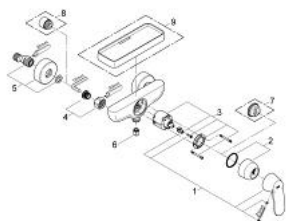

### DESCRIEREA PRODUSULUI

- Colour: cromat
- montare pe perete
- mâner din metal
- cartuș ceramic de 46 mm cu GROHE SilkMove
- suprafață GROHE LongLife
- limitator de debit reglabil
- reglare debit minim de aproximativ 2.5 l/min
- scurgere duș inferioară 1/2" cu supapă integrată contra refluxului
- conexiuni excentrice
- limitator de temperatură opțional cu nr. de referință 46 308
- protecție împotriva refluxului
- nivel de zgomot I în conformitate cu DIN 4109

### PIESE DE SCHIMB , august 2009 – now

- 1: Braț (Spare part-nr. 46682000)
  - 2: capac (Spare part-nr. 46427000)
  - 3: Cartuș (Spare part-nr. 46048000)
  - 4: Racord cu șurub 1/2" (Spare part-nr. 45044000)
  - 5: Conexiuni excentrice (Spare part-nr. 12662000)
  - 6: Ventil de reținere (Spare part-nr. 08565000)
  - 7: Limitator de temperatură (Spare part-nr. 46308000)\*
  - 8: Prelungire 3/4", 20 mm (Spare part-nr. 0713000M)\*
  - 9: Suport plastic (Spare part-nr. 18349000)\*
- \* Optional accessories