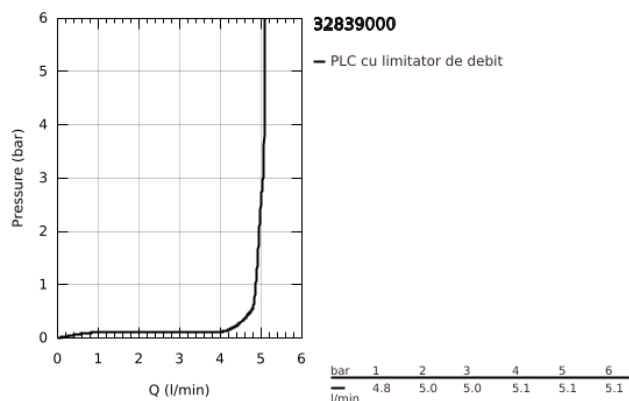

32 839 000 EUROSMART COSMOPOLITAN BATERIE BIDEU MONOCOMANDĂ 1/2" MĂRIMEA S

DESCRIEREA PRODUSULUI

- Colour: cromat
- instalare pe o singură gaură
- mâner din metal
- cartuş ceramic de 35 mm cu GROHE SilkMove
- limitator de debit reglabil
- suprafață GROHE LongLife
- GROHE EcoJoy tehnologie pentru reducerea consumului de apă
- maximum flow rate (at 3 bar): 5 l/min
- sistem de instalare GROHE FastFixationcu suport de centrare
- aerator cu racord cu bilă
- set evacuare cu tijă
- racorduri flexibile de conectare la apă
- limitator de temperatură opțional cu nr. de referință 46 375
- nivel de zgomot I în conformitate cu DIN 4109

32 839 000 EUROSMART COSMOPOLITAN BATERIE BIDEU MONOCOMANDĂ 1/2" MĂRIMEA S

PIESE DE SCHIMB , august 2009 – now

- 1: Braț (Spare part-nr. 46681000)
- 2: capac (Spare part-nr. 46492000)
- 3: Screw coupling (Spare part-nr. 46460000)
- 4: Cartuș (Spare part-nr. 46374000)
- 5: Aerator (Spare part-nr. 13998000)
- 6: Tijă verticală (Spare part-nr. 46739000)
- 7: Ansamblu de fixare a țigiei nefiletate (Spare part-nr. 46671000)
- 8: Set de scurgere 1 1/4" (Spare part-nr. 28910000)
- 8.1: Fișa de conectare (Spare part-nr. 07182000)
- 8.2: Tijă cu bilă (Spare part-nr. 07052000)
- 9: Limitator de temperatură (Spare part-nr. 46375000)*
- 10: Cheie tubulară (Spare part-nr. 19332000)*
- 11: Cheie pentru montare (Spare part-nr. 19017000)*
- 12: Tijă cu bilă (Spare part-nr. 07341000)*