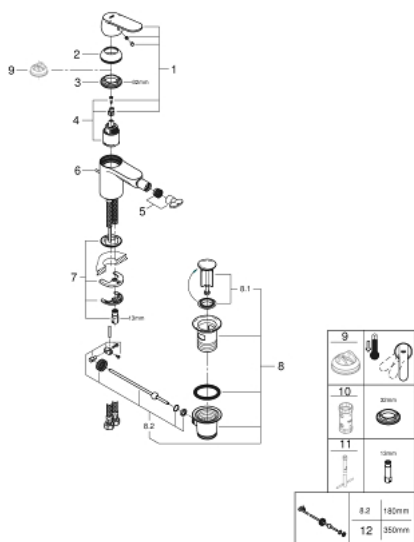

32 839 000 EUROSMART COSMOPOLITAN BATERIE BIDEU MONOCOMANDĂ 1/2" MĂRIMEA S

DESCRIEREA PRODUSULUI

- Colour: cromat
- instalare pe o singură gaură
- mâner din metal
- cartuş ceramic de 35 mm cu GROHE SilkMove
- limitator de debit reglabil
- suprafață GROHE LongLife
- GROHE EcoJoy tehnologie pentru reducerea consumului de apă
- maximum flow rate (at 3 bar): 5 l/min
- sistem de instalare GROHE FastFixationcu suport de centrare
- aerator cu racord cu bilă
- set evacuare cu tijă
- racorduri flexibile de conectare la apă
- limitator de temperatură opțional cu nr. de referință 46 375
- nivel de zgomot I în conformitate cu DIN 4109

32 839 000 EUROSMART COSMOPOLITAN BATERIE BIDEU MONOCOMANDĂ 1/2" MĂRIMEA S

PIESE DE SCHIMB , august 2009 – now

- 1: Braț (Spare part-nr. 46681000)
- 2: capac (Spare part-nr. 46492000)
- 3: Screw coupling (Spare part-nr. 46460000)
- 4: Cartuș (Spare part-nr. 46374000)
- 5: Aerator (Spare part-nr. 13998000)
- 6: Tijă verticală (Spare part-nr. 46739000)
- 7: Ansamblu de fixare a țigiei nefiletate (Spare part-nr. 46671000)
- 8: Set de scurgere 1 1/4" (Spare part-nr. 28910000)
- 8.1: Fișa de conectare (Spare part-nr. 07182000)
- 8.2: Tijă cu bilă (Spare part-nr. 07052000)
- 9: Limitator de temperatură (Spare part-nr. 46375000)*
- 10: Cheie tubulară (Spare part-nr. 19332000)*
- 11: Cheie pentru montare (Spare part-nr. 19017000)*
- 12: Tijă cu bilă (Spare part-nr. 07341000)*