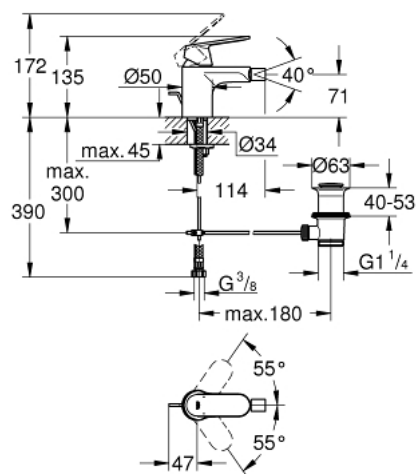

32 839 000 EUROSMART COSMOPOLITAN BATERIE BIDEU MONOCOMANDĂ 1/2" MĂRIMEA S

DESCRIEREA PRODUSULUI

- Colour: cromat
- instalare pe o singură gaură
- mâner din metal
- cartuş ceramic de 35 mm cu GROHE SilkMove
- limitator de debit reglabil
- suprafață GROHE LongLife
- GROHE EcoJoy tehnologie pentru reducerea consumului de apă
- maximum flow rate (at 3 bar): 5 l/min
- sistem de instalare GROHE FastFixationcu suport de centrare
- aerator cu racord cu bilă
- set evacuare cu tijă
- racorduri flexibile de conectare la apă
- limitator de temperatură opțional cu nr. de referință 46 375
- nivel de zgomot I în conformitate cu DIN 4109

32 839 000 EUROSMART COSMOPOLITAN BATERIE BIDEU MONOCOMANDĂ 1/2" MĂRIMEA S

PIESE DE SCHIMB , august 2009 – now

- 1: Braț (Spare part-nr. 46681000)
- 2: capac (Spare part-nr. 46492000)
- 3: Screw coupling (Spare part-nr. 46460000)
- 4: Cartuș (Spare part-nr. 46374000)
- 5: Aerator (Spare part-nr. 13998000)
- 6: Tijă verticală (Spare part-nr. 46739000)
- 7: Ansamblu de fixare a țigiei nefiletate (Spare part-nr. 46671000)
- 8: Set de scurgere 1 1/4" (Spare part-nr. 28910000)
- 8.1: Fișa de conectare (Spare part-nr. 07182000)
- 8.2: Tijă cu bilă (Spare part-nr. 07052000)
- 9: Limitator de temperatură (Spare part-nr. 46375000)*
- 10: Cheie tubulară (Spare part-nr. 19332000)*
- 11: Cheie pentru montare (Spare part-nr. 19017000)*
- 12: Tijă cu bilă (Spare part-nr. 07341000)*