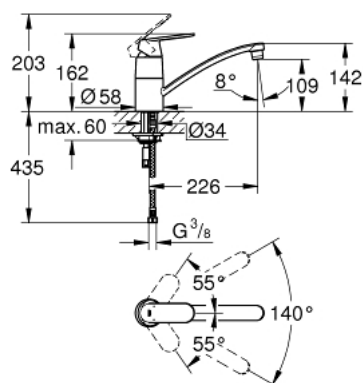

32 842 000 EUROSMART COSMOPOLITAN BATERIE SPĂLĂTOR CU MONOCOMANDĂ 1/2"

DESCRIEREA PRODUSULUI

- Colour: cromat
- pipă joasă
- instalare pe o singură gaură
- finisaj GROHE LongLife
- cartuş ceramic de 35 mm cu GROHE SilkMove
- aerator
- limitator de debit reglabil
- pipă tubulară pivotantă
- unghi de pivotare 140°
- racorduri flexibile de conectare la apă
- sistem rapid de instalare
- maximum flow rate (at 3 bar): 12 l/min

32 842 000 EUROSMART COSMOPOLITAN BATERIE SPĂLĂTOR CU MONOCOMANDĂ 1/2"

PIESE DE SCHIMB , mai 2016 – now

- 1: Braț (Spare part-nr. 46685000)
- 2: capac (Spare part-nr. 46601000)
- 3: Cartuș (Spare part-nr. 46374000)
- 4: kit de etanșare (Spare part-nr. 46429K00)
- 5: Aerator (Spare part-nr. 13928000)
- 6: Scurgere (Spare part-nr. 13205000)
- 7: Ansamblu de fixare a tijei nefiletate (Spare part-nr. 46249000)
- 8: Cheie pentru montare (Spare part-nr. 19017000)*