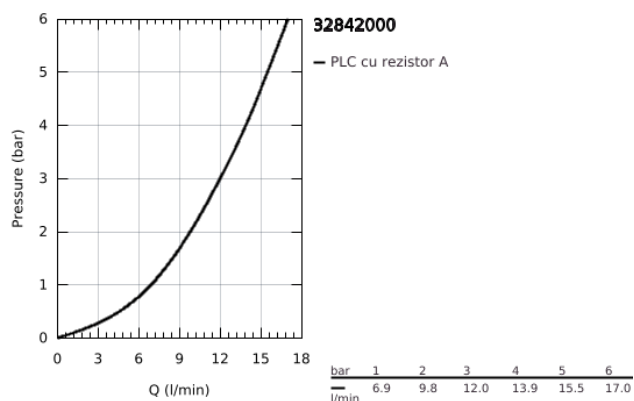

32 842 000 EUROSMART COSMOPOLITAN BATERIE SPĂLĂTOR CU MONOCOMANDĂ 1/2"

DESCRIEREA PRODUSULUI

- Colour: cromat
- pipă joasă
- instalare pe o singură gaură
- finisaj GROHE LongLife
- cartuş ceramic de 35 mm cu GROHE SilkMove
- aerator
- limitator de debit reglabil
- pipă tubulară pivotantă
- unghi de pivotare 140°
- racorduri flexibile de conectare la apă
- sistem rapid de instalare
- maximum flow rate (at 3 bar): 12 l/min

32 842 000 EUROSMART COSMOPOLITAN BATERIE SPĂLĂTOR CU MONOCOMANDĂ 1/2"

PIESE DE SCHIMB , mai 2016 – now

- 1: Braț (Spare part-nr. 46685000)
- 2: capac (Spare part-nr. 46601000)
- 3: Cartuș (Spare part-nr. 46374000)
- 4: kit de etanșare (Spare part-nr. 46429K00)
- 5: Aerator (Spare part-nr. 13928000)
- 6: Scurgere (Spare part-nr. 13205000)
- 7: Ansamblu de fixare a tijei nefiletate (Spare part-nr. 46249000)
- 8: Cheie pentru montare (Spare part-nr. 19017000)*