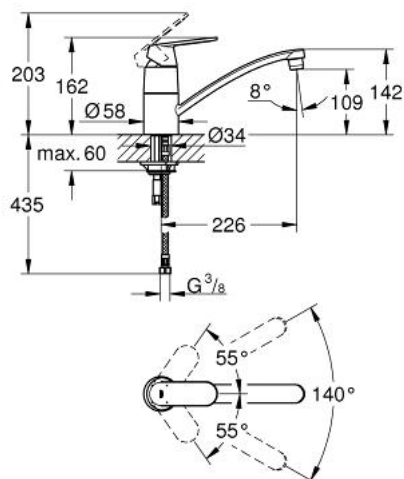

## 32 842 00E EUROSMART COSMOPOLITAN BATERIE SPĂLĂTOR CU MONOCOMANDĂ 1/2"

### DESCRIEREA PRODUSULUI

- Colour: cromat
- GROHE EcoJoy tehnologie pentru reducerea consumului de apă
- pipă joasă
- instalare pe o singură gaură
- mâner din metal
- cartuş ceramic de 35 mm cu GROHE SilkMove
- suprafață GROHE LongLife
- limitator de debit reglabil
- pipă tubulară pivotantă
- unghi de pivotare 140°
- aerator
- limitator de debit 5,7 l/min.
- racorduri flexibile de conectare la apă
- sistem rapid de instalare

### PIESE DE SCHIMB , mai 2016 – now

- 1: Braț (Spare part-nr. 46685000)
- 2: capac (Spare part-nr. 46601000)
- 3: Cartuș (Spare part-nr. 46374000)
- 4: kit de etanșare (Spare part-nr. 46429K00)
- 5: Dispozitiv de îndreptare debit (Spare part-nr. 13954000)
- 6: Scurgere (Spare part-nr. 13205000)
- 7: Ansamblu de fixare a tijei nefiletate (Spare part-nr. 46249000)
- 8: Cheie pentru montare (Spare part-nr. 19017000)\*