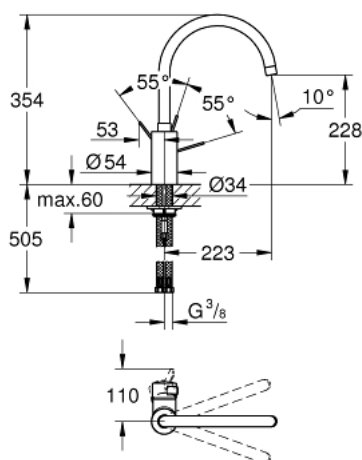

32 843 000 EUROSMART COSMOPOLITAN BATERIE SPĂLĂTOR CU MONOCOMANDĂ 1/2"

DESCRIEREA PRODUSULUI

- Colour: cromat
- pipă înaltă
- instalare pe o singură gaură
- finisaj GROHE LongLife
- cartuş ceramic de 35 mm cu GROHE SilkMove
- aerator
- limitator de debit reglabil
- pipă tubulară pivotantă
- zona selectabilă de pivotare între : 0° / 150° / 360°
- racorduri flexibile de conectare la apă
- sistem rapid de instalare

32 843 000 EUROSMART COSMOPOLITAN BATERIE SPĂLĂTOR CU MONOCOMANDĂ 1/2"

PIESE DE SCHIMB , martie 2013 – now

- 1: Braț (Spare part-nr. 46683000)
- 2: Screw coupling (Spare part-nr. 46460000)
- 3: Cartuș (Spare part-nr. 46374000)
- 4: Scurgere (Spare part-nr. 13266000)
- 4.1: Șaibă de etanșare (Spare part-nr. 0128500M)
- 4.2: inel de siguranță (Spare part-nr. 0485300M)
- 4.3: Aerator (Spare part-nr. 06574000)
- 4.3: Aerator (Spare part-nr. 13935000)
- 5: Ansamblu de fixare a tijei nefiletate (Spare part-nr. 46249000)
- 6: Cheie pentru montare (Spare part-nr. 19017000)*