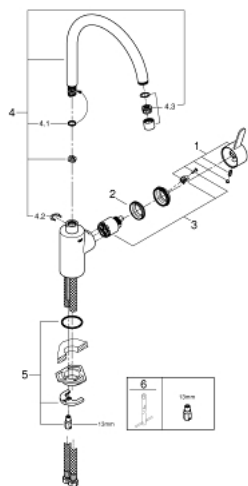

32 843 000 EUROSMART COSMOPOLITAN BATERIE SPĂLĂTOR CU MONOCOMANDĂ 1/2"

DESCRIEREA PRODUSULUI

- Colour: cromat
- pipă înaltă
- instalare pe o singură gaură
- finisaj GROHE LongLife
- cartuş ceramic de 35 mm cu GROHE SilkMove
- aerator
- limitator de debit reglabil
- pipă tubulară pivotantă
- zona selectabilă de pivotare între : 0° / 150° / 360°
- racorduri flexibile de conectare la apă
- sistem rapid de instalare

32 843 000 EUROSMART COSMOPOLITAN BATERIE SPĂLĂTOR CU MONOCOMANDĂ 1/2"

PIESE DE SCHIMB , martie 2013 – now

- 1: Braț (Spare part-nr. 46683000)
- 2: Screw coupling (Spare part-nr. 46460000)
- 3: Cartuș (Spare part-nr. 46374000)
- 4: Scurgere (Spare part-nr. 13266000)
- 4.1: Șaibă de etanșare (Spare part-nr. 0128500M)
- 4.2: inel de siguranță (Spare part-nr. 0485300M)
- 4.3: Aerator (Spare part-nr. 06574000)
- 4.3: Aerator (Spare part-nr. 13935000)
- 5: Ansamblu de fixare a tijei nefiletate (Spare part-nr. 46249000)
- 6: Cheie pentru montare (Spare part-nr. 19017000)*