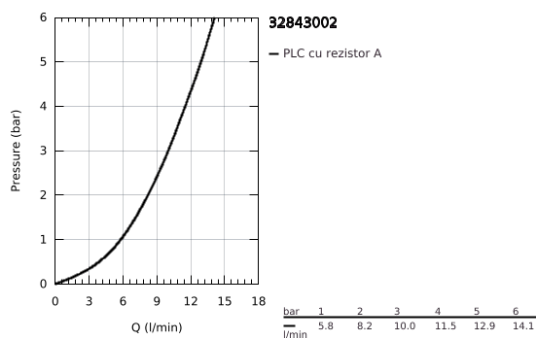

32 843 002 EUROSMART COSMOPOLITAN BATERIE SPĂLĂTOR CU MONOCOMANDĂ 1/2"

DESCRIEREA PRODUSULUI

- Colour: cromat
- pipă înaltă
- instalare pe o singură gaură
- suprafață GROHE LongLife
- cartuș ceramic de 35 mm cu GROHE SilkMove
- conducte de apă izolate - fără plumb și nichel
- aerator
- limitator de debit reglabil
- pipă tubulară pivotantă, unghi de rotire pipă 150°
- racorduri flexibile de conectare la apă
-
- maximum flow rate (at 3 bar): 10 l/min

32 843 002 EUROSMART COSMOPOLITAN BATERIE SPĂLĂTOR CU MONOCOMANDĂ 1/2"

PIESE DE SCHIMB , aprilie 2020 – now

- 1: Braț (Spare part-nr. 46683000)
 - 2: Aerator (Spare part-nr. 48418000)
 - 3: Cartuș (Spare part-nr. 46374000)
 - 4: Set montare (Spare part-nr. 48477000)
 - 5: Cheie tubulară (Spare part-nr. 19332000)*
- * Optional accessories