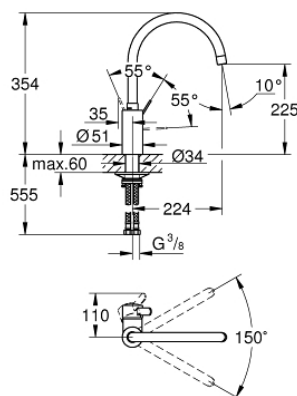

32 843 002 EUROSMART COSMOPOLITAN BATERIE SPĂLĂTOR CU MONOCOMANDĂ 1/2"

DESCRIEREA PRODUSULUI

- Colour: cromat
- pipă înaltă
- instalare pe o singură gaură
- suprafață GROHE LongLife
- cartuș ceramic de 35 mm cu GROHE SilkMove
- conducte de apă izolate - fără plumb și nichel
- aerator
- limitator de debit reglabil
- pipă tubulară pivotantă, unghi de rotire pipă 150°
- racorduri flexibile de conectare la apă
-
- maximum flow rate (at 3 bar): 10 l/min

32 843 002 EUROSMART COSMOPOLITAN BATERIE SPĂLĂTOR CU MONOCOMANDĂ 1/2"

PIESE DE SCHIMB , aprilie 2020 – now

- 1: Braț (Spare part-nr. 46683000)
 - 2: Aerator (Spare part-nr. 48418000)
 - 3: Cartuș (Spare part-nr. 46374000)
 - 4: Set montare (Spare part-nr. 48477000)
 - 5: Cheie tubulară (Spare part-nr. 19332000)*
- * Optional accessories