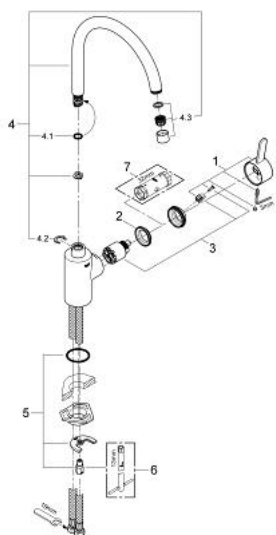

32 843 00E EUROSMART COSMOPOLITAN BATERIE SPĂLĂTOR CU MONOCOMANDĂ 1/2"

DESCRIEREA PRODUSULUI

- Colour: cromat
- pipă înaltă
- instalare pe o singură gaură
- finisaj GROHE LongLife
- cartuş ceramic de 35 mm cu GROHE SilkMove
- limitator de debit 5,7 l/min.
- aerator
- limitator de debit reglabil
- pipă tubulară pivotantă
- zona selectabilă de pivotare între : 0° / 150° / 360°
- racorduri flexibile de conectare la apă
- sistem rapid de instalare

32 843 00E EUROSMART COSMOPOLITAN BATERIE SPĂLĂTOR CU MONOCOMANDĂ 1/2"

PIESE DE SCHIMB , aprilie 2012 – now

- 1: Brat (Spare part-nr. 46683000)
- 2: Screw coupling (Spare part-nr. 46460000)
- 3: Cartuş (Spare part-nr. 46374000)
- 4: Scurgere (Spare part-nr. 13266000)
- 4.1: Şaibă de etanşare (Spare part-nr. 0128500M)
- 4.2: inel de siguranţă (Spare part-nr. 0485300M)
- 4.3: Aerator (Spare part-nr. 06574000)
- 4.3: Aerator (Spare part-nr. 13935000)
- 5: Ansamblu de fixare a tijei nefiletate (Spare part-nr. 46249000)
- 6: Cheie pentru montare (Spare part-nr. 19017000)*
- 7: Cheie tubulară (Spare part-nr. 19332000)*