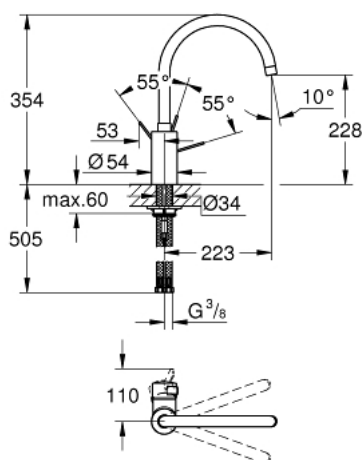

32 843 00E EUROSMART COSMOPOLITAN BATERIE SPĂLĂTOR CU MONOCOMANDĂ 1/2"

DESCRIEREA PRODUSULUI

- Colour: cromat
- pipă înaltă
- instalare pe o singură gaură
- finisaj GROHE LongLife
- cartuş ceramic de 35 mm cu GROHE SilkMove
- limitator de debit 5,7 l/min.
- aerator
- limitator de debit reglabil
- pipă tubulară pivotantă
- zona selectabilă de pivotare între : 0° / 150° / 360°
- racorduri flexibile de conectare la apă
- sistem rapid de instalare

32 843 00E EUROSMART COSMOPOLITAN BATERIE SPĂLĂTOR CU MONOCOMANDĂ 1/2"

PIESE DE SCHIMB , aprilie 2012 – now

- 1: Brat (Spare part-nr. 46683000)
- 2: Screw coupling (Spare part-nr. 46460000)
- 3: Cartuş (Spare part-nr. 46374000)
- 4: Scurgere (Spare part-nr. 13266000)
- 4.1: Şaibă de etanşare (Spare part-nr. 0128500M)
- 4.2: inel de siguranţă (Spare part-nr. 0485300M)
- 4.3: Aerator (Spare part-nr. 06574000)
- 4.3: Aerator (Spare part-nr. 13935000)
- 5: Ansamblu de fixare a tijei nefiletate (Spare part-nr. 46249000)
- 6: Cheie pentru montare (Spare part-nr. 19017000)*
- 7: Cheie tubulară (Spare part-nr. 19332000)*