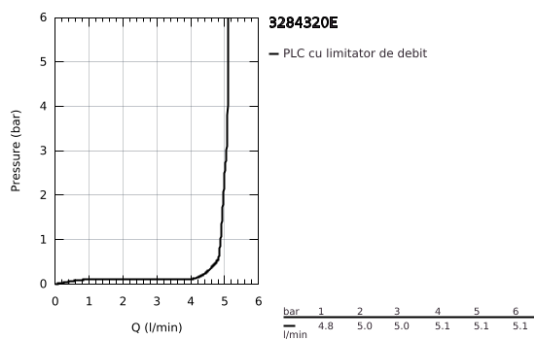

32 843 20E EUROSMART COSMOPOLITAN BATERIE SPĂLĂTOR CU MONOCOMANDĂ 1/2"

DESCRIEREA PRODUSULUI

- Colour: cromat
- pipă înaltă
- instalare pe o singură gaură
- suprafață GROHE LongLife
- cartuș ceramic de 35 mm cu GROHE SilkMove
- conducte de apă izolate - fără plumb și nichel
- GROHE EcoJoy tehnologie pentru reducerea consumului de apă
- aerator
- limitator de debit reglabil
- pipă tubulară pivotantă, unghi de rotire pipă 150°
- racorduri flexibile de conectare la apă
-
- maximum flow rate (at 3 bar): 5 l/min

32 843 20E EUROSMART COSMOPOLITAN BATERIE SPĂLĂTOR CU MONOCOMANDĂ 1/2"

PIESE DE SCHIMB , aprilie 2020 – now

- 1: Braț (Spare part-nr. 46683000)
 - 2: Aerator (Spare part-nr. 48419000)
 - 3: Cartuș (Spare part-nr. 46374000)
 - 4: Set montare (Spare part-nr. 48477000)
 - 5: Cheie tubulară (Spare part-nr. 19332000)*
- * Optional accessories