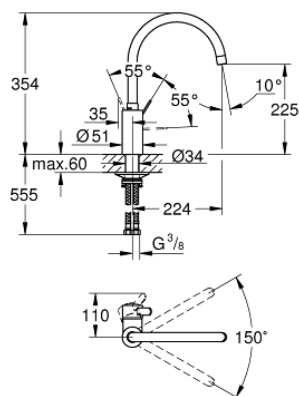

32 843 20E EUROSMART COSMOPOLITAN BATERIE SPĂLĂTOR CU MONOCOMANDĂ 1/2"

DESCRIEREA PRODUSULUI

- Colour: cromat
- pipă înaltă
- instalare pe o singură gaură
- suprafață GROHE LongLife
- cartuș ceramic de 35 mm cu GROHE SilkMove
- conducte de apă izolate - fără plumb și nichel
- GROHE EcoJoy tehnologie pentru reducerea consumului de apă
- aerator
- limitator de debit reglabil
- pipă tubulară pivotantă, unghi de rotire pipă 150°
- racorduri flexibile de conectare la apă
-
- maximum flow rate (at 3 bar): 5 l/min

32 843 20E EUROSMART COSMOPOLITAN BATERIE SPĂLĂTOR CU MONOCOMANDĂ 1/2"

PIESE DE SCHIMB , aprilie 2020 – now

- 1: Braț (Spare part-nr. 46683000)
 - 2: Aerator (Spare part-nr. 48419000)
 - 3: Cartuș (Spare part-nr. 46374000)
 - 4: Set montare (Spare part-nr. 48477000)
 - 5: Cheie tubulară (Spare part-nr. 19332000)*
- * Optional accessories