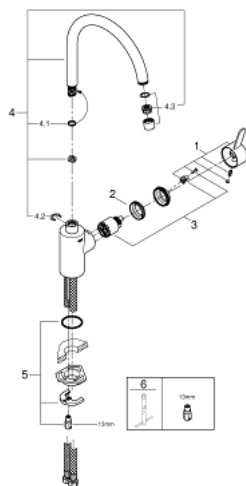

32 843 DC0 EUROSMART COSMOPOLITAN BATERIE SPĂLĂTOR CU MONOCOMANDĂ 1/2"

DESCRIEREA PRODUSULUI

- Colour: supersteel
- pipă înaltă
- instalare pe o singură gaură
- finisaj GROHE LongLife
- cartuş ceramic de 35 mm cu GROHE SilkMove
- aerator
- limitator de debit reglabil
- pipă tubulară pivotantă
- zona selectabilă de pivotare între : 0° / 150° / 360°
- racorduri flexibile de conectare la apă
- sistem rapid de instalare

32 843 DC0 EUROSMART COSMOPOLITAN BATERIE SPĂLĂTOR CU MONOCOMANDĂ 1/2"

PIESE DE SCHIMB , august 2015 – now

1: Braț (Spare part-nr. 46683DC0)

2: Screw coupling (Spare part-nr. 46460000)

3: Cartuș (Spare part-nr. 46374000)

5: Ansamblu de fixare a țigiei nefiletate (Spare part-nr. 46249000)

6: Cheie pentru montare (Spare part-nr. 19017000)*

* Optional accessories