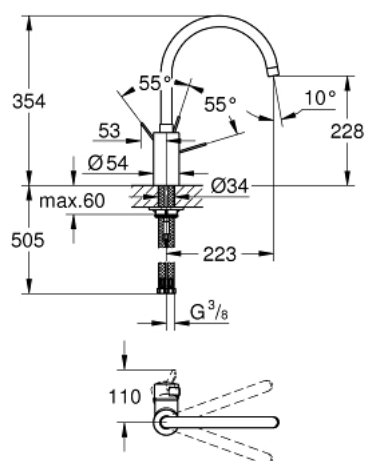

32 843 DC0 EUROSMART COSMOPOLITAN BATERIE SPĂLĂTOR CU MONOCOMANDĂ 1/2"

DESCRIEREA PRODUSULUI

- Colour: supersteel
- pipă înaltă
- instalare pe o singură gaură
- finisaj GROHE LongLife
- cartuş ceramic de 35 mm cu GROHE SilkMove
- aerator
- limitator de debit reglabil
- pipă tubulară pivotantă
- zona selectabilă de pivotare între : 0° / 150° / 360°
- racorduri flexibile de conectare la apă
- sistem rapid de instalare

32 843 DC0 EUROSMART COSMOPOLITAN BATERIE SPĂLĂTOR CU MONOCOMANDĂ 1/2"

PIESE DE SCHIMB , august 2015 – now

1: Braț (Spare part-nr. 46683DC0)

2: Screw coupling (Spare part-nr. 46460000)

3: Cartuș (Spare part-nr. 46374000)

5: Ansamblu de fixare a țigiei nefiletate (Spare part-nr. 46249000)

6: Cheie pentru montare (Spare part-nr. 19017000)*

* Optional accessories