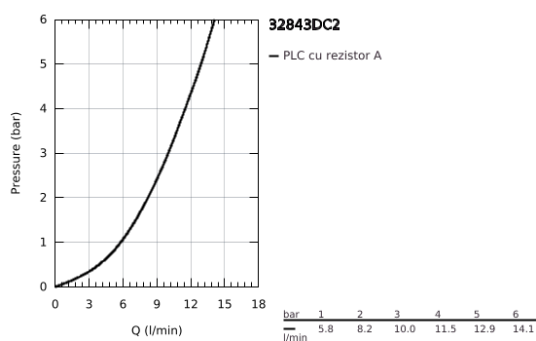

32 843 DC2 EUROSART COSMOPOLITAN BATERIE SPĂLĂTOR CU MONOCOMANDĂ 1/2"

DESCRIEREA PRODUSULUI

- Colour: supersteel
- pipă înaltă
- instalare pe o singură gaură
- finisaj GROHE LongLife
- cartuş ceramic de 35 mm cu GROHE SilkMove
- conducte de apă izolate - fără plumb și nichel
- aerator
- limitator de debit reglabil
- pipă tubulară pivotantă, unghi de rotire pipă 150°
- racorduri flexibile de conectare la apă
-
- maximum flow rate (at 3 bar): 10 l/min

32 843 DC2 EUROSART COSMOPOLITAN BATERIE SPĂLĂTOR CU MONOCOMANDĂ 1/2"

PIESE DE SCHIMB , aprilie 2020 – now

- 1: Braț (Spare part-nr. 46683DC0)
 - 2: Aerator (Spare part-nr. 48418DC0)
 - 3: Cartuș (Spare part-nr. 46374000)
 - 4: Set montare (Spare part-nr. 48477000)
 - 5: Cheie tubulară (Spare part-nr. 19332000)*
- * Optional accessories