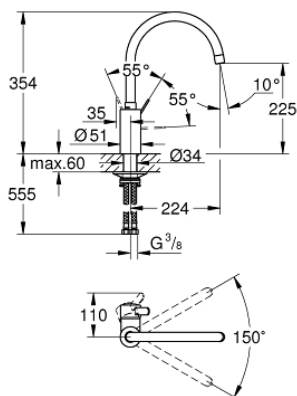

32 843 DC2 EUROSART COSMOPOLITAN BATERIE SPĂLĂTOR CU MONOCOMANDĂ 1/2"

DESCRIEREA PRODUSULUI

- Colour: supersteel
- pipă înaltă
- instalare pe o singură gaură
- finisaj GROHE LongLife
- cartuş ceramic de 35 mm cu GROHE SilkMove
- conducte de apă izolate - fără plumb și nichel
- aerator
- limitator de debit reglabil
- pipă tubulară pivotantă, unghi de rotire pipă 150°
- racorduri flexibile de conectare la apă
-
- maximum flow rate (at 3 bar): 10 l/min

32 843 DC2 EUROSART COSMOPOLITAN BATERIE SPĂLĂTOR CU MONOCOMANDĂ 1/2"

PIESE DE SCHIMB , aprilie 2020 – now

- 1: Braț (Spare part-nr. 46683DC0)
 - 2: Aerator (Spare part-nr. 48418DC0)
 - 3: Cartuș (Spare part-nr. 46374000)
 - 4: Set montare (Spare part-nr. 48477000)
 - 5: Cheie tubulară (Spare part-nr. 19332000)*
- * Optional accessories