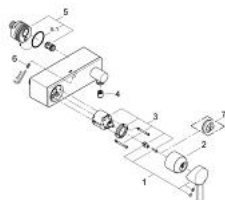

32 846 000 ALLURE BATERIE DUȘ MONOCOMANDĂ 1/2"

DESCRIEREA PRODUSULUI

- Colour: cromat
- montare pe perete
- cartuş ceramic de 46 mm cu GROHE SilkMove
- suprafață GROHE LongLife
- sistem de instalare GROHE FastFixation
- limitator de debit reglabil
- scurgere duș frontală 1/2" cu ventil de reținere încorporat
- montaj orizontal pe perete cu racorduri ascunse
- protecție împotriva refluxului
- presiunea minimă recomandată 1.0 bar

32 846 000 ALLURE BATERIE DUȘ MONOCOMANDĂ 1/2"

PIESE DE SCHIMB , decembrie 2009 – now

- 1: Braț (Spare part-nr. 46609000)
- 2: capac (Spare part-nr. 46584000)
- 3: Cartuș (Spare part-nr. 46048000)
- 4: Ventil de reținere (Spare part-nr. 08565000)
- 5: Racord la peretele despărțitor (Spare part-nr. 12088000)
- 5.1: etanșare Ø45 x Ø3 (Spare part-nr. 0044400M)
- 6: Set de fixare (Spare part-nr. 46381V00)
- 7: Limitator de temperatură (Spare part-nr. 46375000)*