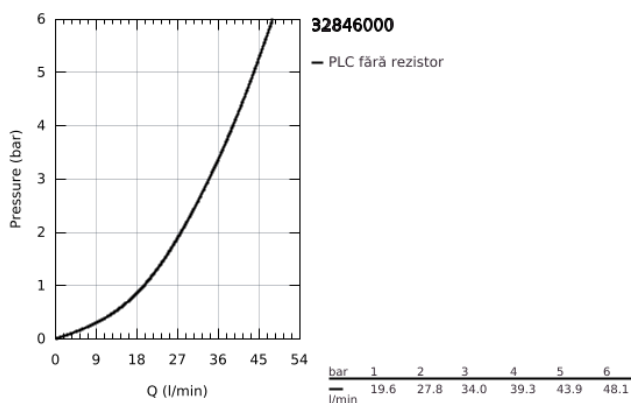

32 846 000 ALLURE BATERIE DUȘ MONOCOMANDĂ 1/2"

DESCRIEREA PRODUSULUI

- Colour: cromat
- montare pe perete
- cartuş ceramic de 46 mm cu GROHE SilkMove
- suprafață GROHE LongLife
- sistem de instalare GROHE FastFixation
- limitator de debit reglabil
- scurgere duș frontală 1/2" cu ventil de reținere încorporat
- montaj orizontal pe perete cu racorduri ascunse
- protecție împotriva refluxului
- presiunea minimă recomandată 1.0 bar

32 846 000 ALLURE BATERIE DUȘ MONOCOMANDĂ 1/2"

PIESE DE SCHIMB , decembrie 2009 – now

- 1: Braț (Spare part-nr. 46609000)
- 2: capac (Spare part-nr. 46584000)
- 3: Cartuș (Spare part-nr. 46048000)
- 4: Ventil de reținere (Spare part-nr. 08565000)
- 5: Racord la peretele despărțitor (Spare part-nr. 12088000)
- 5.1: etanșare Ø45 x Ø3 (Spare part-nr. 0044400M)
- 6: Set de fixare (Spare part-nr. 46381V00)
- 7: Limitator de temperatură (Spare part-nr. 46375000)*