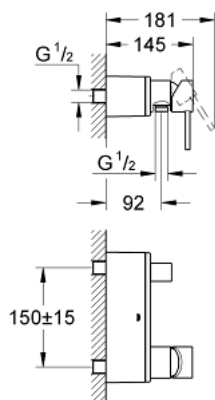

32 846 000 ALLURE BATERIE DUȘ MONOCOMANDĂ 1/2"

DESCRIEREA PRODUSULUI

- Colour: cromat
- montare pe perete
- cartuş ceramic de 46 mm cu GROHE SilkMove
- suprafață GROHE LongLife
- sistem de instalare GROHE FastFixation
- limitator de debit reglabil
- scurgere duș frontală 1/2" cu ventil de reținere încorporat
- montaj orizontal pe perete cu racorduri ascunse
- protecție împotriva refluxului
- presiunea minimă recomandată 1.0 bar

32 846 000 ALLURE BATERIE DUȘ MONOCOMANDĂ 1/2"

PIESE DE SCHIMB , decembrie 2009 – now

- 1: Braț (Spare part-nr. 46609000)
- 2: capac (Spare part-nr. 46584000)
- 3: Cartuș (Spare part-nr. 46048000)
- 4: Ventil de reținere (Spare part-nr. 08565000)
- 5: Racord la peretele despărțitor (Spare part-nr. 12088000)
- 5.1: etanșare Ø45 x Ø3 (Spare part-nr. 0044400M)
- 6: Set de fixare (Spare part-nr. 46381V00)
- 7: Limitator de temperatură (Spare part-nr. 46375000)*