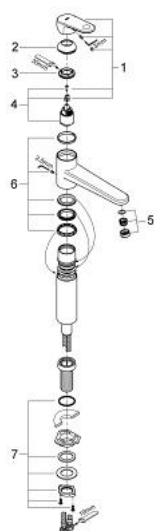

32 872 002 EUROPLUS BATERIE SPĂLĂTOR CU MONOCOMANDĂ 1/2"

DESCRIEREA PRODUSULUI

- Colour: cromat
- pentru montaj in fata fantei/ferestrei
- instalare pe o singură gaură
- cartuş ceramic de 35 mm cu GROHE SilkMove
- suprafață GROHE LongLife
- limitator de debit reglabil
- pipă pivotantă
- unghi de pivotare 140°
- aerator cu tehnologie SpeedClean
- racorduri flexibile de conectare la apă
- înălțimea soclului fix: 30 mm

32 872 002 EUROPLUS BATERIE SPĂLĂTOR CU MONOCOMANDĂ 1/2"

PIESE DE SCHIMB , septembrie 2012 – now

- 1: Braț (Spare part-nr. 46651000)
- 2: capac (Spare part-nr. 46570000)
- 3: Screw coupling (Spare part-nr. 46460000)
- 4: Cartuș (Spare part-nr. 46374000)
- 5: Dispozitiv de îndreptare debit (Spare part-nr. 46718000)
- 6: kit de etanșare (Spare part-nr. 46429K00)
- 7: Ansamblu de fixare a tijei nefiletate (Spare part-nr. 46078000)