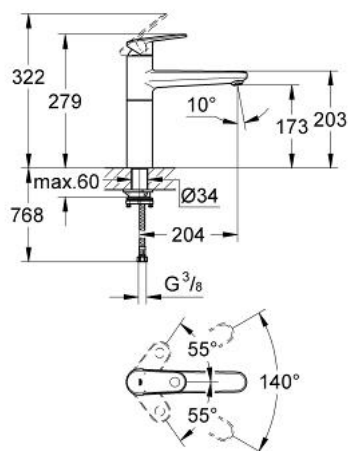

32 872 002 EUROPLUS BATERIE SPĂLĂTOR CU MONOCOMANDĂ 1/2"

DESCRIEREA PRODUSULUI

- Colour: cromat
- pentru montaj in fata fantei/ferestrei
- instalare pe o singură gaură
- cartuş ceramic de 35 mm cu GROHE SilkMove
- suprafață GROHE LongLife
- limitator de debit reglabil
- pipă pivotantă
- unghi de pivotare 140°
- aerator cu tehnologie SpeedClean
- racorduri flexibile de conectare la apă
- înălțimea soclului fix: 30 mm

32 872 002 EUROPLUS BATERIE SPĂLĂTOR CU MONOCOMANDĂ 1/2"

PIESE DE SCHIMB , septembrie 2012 – now

- 1: Braț (Spare part-nr. 46651000)
- 2: capac (Spare part-nr. 46570000)
- 3: Screw coupling (Spare part-nr. 46460000)
- 4: Cartuș (Spare part-nr. 46374000)
- 5: Dispozitiv de îndreptare debit (Spare part-nr. 46718000)
- 6: kit de etanșare (Spare part-nr. 46429K00)
- 7: Ansamblu de fixare a tijei nefiletate (Spare part-nr. 46078000)