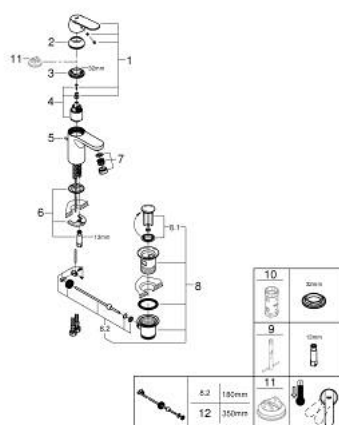

32 883 000 GET BATERIE LAVOAR MONOCOMANDĂ 1/2" " MĂRIMEA S

DESCRIEREA PRODUSULUI

- Colour: cromat
- instalare pe o singură gaură
- mâner din metal
- cartuş ceramic de 35 mm cu GROHE SilkMove
- limitator de debit reglabil
- suprafață GROHE LongLife
- GROHE EcoJoy tehnologie pentru reducerea consumului de apă
- maximum flow rate (at 3 bar): 5 l/min
- set evacuare cu tijă
- racorduri flexibile de conectare la apă
- GROHE QuickTool included

32 883 000 GET BATERIE LAVOAR MONOCOMANDĂ 1/2" " MĂRIMEA S

PIESE DE SCHIMB , iunie 2016 – now

- 1: Braț (Spare part-nr. 46681000)
 - 2: capac (Spare part-nr. 46492000)
 - 3: Screw coupling (Spare part-nr. 46460000)
 - 4: Cartuș (Spare part-nr. 46374000)
 - 5: Tijă verticală (Spare part-nr. 46739000)
 - 6: Ansamblu de fixare a tijei nefiletate (Spare part-nr. 46671000)
 - 7: Aerator (Spare part-nr. 48159000)
 - 8: Set de scurgere 1 1/4" (Spare part-nr. 28910000)
 - 8.1: Fișa de conectare (Spare part-nr. 07182000)
 - 8.2: Tijă cu bilă (Spare part-nr. 07052000)
 - 9: Cheie pentru montare (Spare part-nr. 19017000)*
 - 10: Cheie tubulară (Spare part-nr. 19332000)*
 - 11: Limitator de temperatură (Spare part-nr. 46375000)*
 - 12: Tijă cu bilă (Spare part-nr. 07341000)*
- * Optional accessories