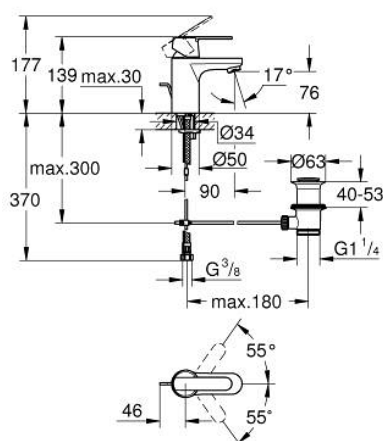

32 883 000 GET BATERIE LAVOAR MONOCOMANDĂ 1/2" " MĂRIMEA S

DESCRIEREA PRODUSULUI

- Colour: cromat
- instalare pe o singură gaură
- mâner din metal
- cartuş ceramic de 35 mm cu GROHE SilkMove
- limitator de debit reglabil
- suprafață GROHE LongLife
- GROHE EcoJoy tehnologie pentru reducerea consumului de apă
- maximum flow rate (at 3 bar): 5 l/min
- set evacuare cu tijă
- racorduri flexibile de conectare la apă
- GROHE QuickTool included

32 883 000 GET BATERIE LAVOAR MONOCOMANDĂ 1/2" " MĂRIMEA S

PIESE DE SCHIMB , iunie 2016 – now

- 1: Braț (Spare part-nr. 46681000)
 - 2: capac (Spare part-nr. 46492000)
 - 3: Screw coupling (Spare part-nr. 46460000)
 - 4: Cartuș (Spare part-nr. 46374000)
 - 5: Tijă verticală (Spare part-nr. 46739000)
 - 6: Ansamblu de fixare a tijei nefiletate (Spare part-nr. 46671000)
 - 7: Aerator (Spare part-nr. 48159000)
 - 8: Set de scurgere 1 1/4" (Spare part-nr. 28910000)
 - 8.1: Fișa de conectare (Spare part-nr. 07182000)
 - 8.2: Tijă cu bilă (Spare part-nr. 07052000)
 - 9: Cheie pentru montare (Spare part-nr. 19017000)*
 - 10: Cheie tubulară (Spare part-nr. 19332000)*
 - 11: Limitator de temperatură (Spare part-nr. 46375000)*
 - 12: Tijă cu bilă (Spare part-nr. 07341000)*
- * Optional accessories