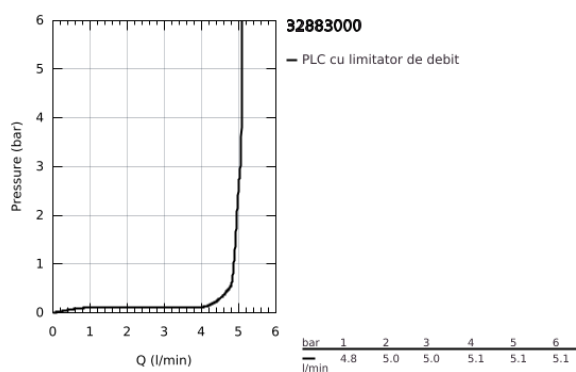

32 883 000 GET BATERIE LAVOAR MONOCOMANDĂ 1/2" " MĂRIMEA S

DESCRIEREA PRODUSULUI

- Colour: cromat
- instalare pe o singură gaură
- mâner din metal
- cartuş ceramic de 35 mm cu GROHE SilkMove
- limitator de debit reglabil
- suprafață GROHE LongLife
- GROHE EcoJoy tehnologie pentru reducerea consumului de apă
- maximum flow rate (at 3 bar): 5 l/min
- set evacuare cu tijă
- racorduri flexibile de conectare la apă
- GROHE QuickTool included

32 883 000 GET BATERIE LAVOAR MONOCOMANDĂ 1/2" " MĂRIMEA S

PIESE DE SCHIMB , iunie 2016 – now

- 1: Braț (Spare part-nr. 46681000)
 - 2: capac (Spare part-nr. 46492000)
 - 3: Screw coupling (Spare part-nr. 46460000)
 - 4: Cartuș (Spare part-nr. 46374000)
 - 5: Tijă verticală (Spare part-nr. 46739000)
 - 6: Ansamblu de fixare a tijei nefiletate (Spare part-nr. 46671000)
 - 7: Aerator (Spare part-nr. 48159000)
 - 8: Set de scurgere 1 1/4" (Spare part-nr. 28910000)
 - 8.1: Fișa de conectare (Spare part-nr. 07182000)
 - 8.2: Tijă cu bilă (Spare part-nr. 07052000)
 - 9: Cheie pentru montare (Spare part-nr. 19017000)*
 - 10: Cheie tubulară (Spare part-nr. 19332000)*
 - 11: Limitator de temperatură (Spare part-nr. 46375000)*
 - 12: Tijă cu bilă (Spare part-nr. 07341000)*
- * Optional accessories