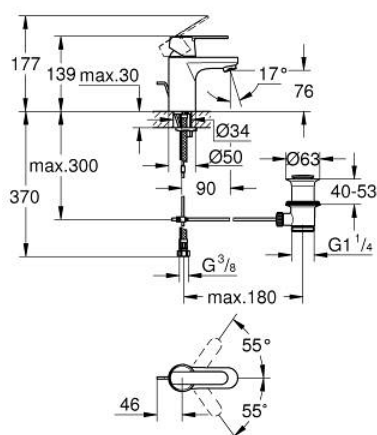

32 883 243 0 GET BATERIE LAVOAR MONOCOMANDĂ 1/2" MĂRIMEA S

DESCRIEREA PRODUSULUI

- Colour: matte black
- instalare pe o singură gaură
- mâner din metal
- cartuş ceramic de 35 mm cu GROHE SilkMove
- limitator de debit reglabil
- GROHE EcoJoy tehnologie pentru reducerea consumului de apă
- maximum flow rate (at 3 bar): 5 l/min
- set evacuare cu tijă
- racorduri flexibile de conectare la apă
- GROHE QuickTool included

32 883 243 0 GET BATERIE LAVOAR MONOCOMANDĂ 1/2" MĂRIMEA S

PIESE DE SCHIMB , februarie 2023 – now

- 1: Braț (Spare part-nr. 466812430)
 - 2: cap (Spare part-nr. 464922430)
 - 3: Screw coupling (Spare part-nr. 46460000)
 - 4: Cartuș (Spare part-nr. 46374000)
 - 5: lift rod (Spare part-nr. 46739K00)
 - 6: Ansamblu de fixare a tijei nefiletate (Spare part-nr. 46671000)
 - 7: Aerator (Spare part-nr. 481592430)
 - 8: Set de scurgere 1 1/4" (Spare part-nr. 289102430)
 - 8.1: Fișă de conectare (Spare part-nr. 071822430)
 - 8.2: Tijă cu bilă (Spare part-nr. 07052000)
 - 9: Cheie pentru montare (Spare part-nr. 19017000)*
 - 10: Cheie tubulară (Spare part-nr. 19332000)*
 - 11: Limitator de temperatură (Spare part-nr. 46375000)*
 - 12: Tijă cu bilă (Spare part-nr. 07341000)*
- * Optional accessories