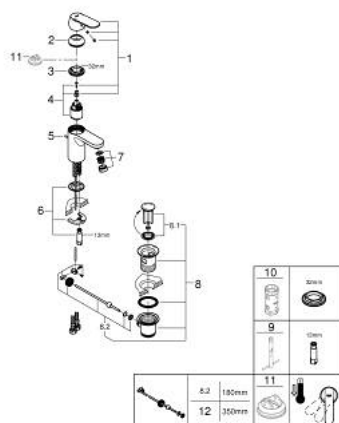

32 883 243 0 GET BATERIE LAVOAR MONOCOMANDĂ 1/2" MĂRIMEA S

DESCRIEREA PRODUSULUI

- Colour: matte black
- instalare pe o singură gaură
- mâner din metal
- cartuş ceramic de 35 mm cu GROHE SilkMove
- limitator de debit reglabil
- GROHE EcoJoy tehnologie pentru reducerea consumului de apă
- maximum flow rate (at 3 bar): 5 l/min
- set evacuare cu tijă
- racorduri flexibile de conectare la apă
- GROHE QuickTool included

32 883 243 0 GET BATERIE LAVOAR MONOCOMANDĂ 1/2" MĂRIMEA S

PIESE DE SCHIMB , februarie 2023 – now

- 1: Braț (Spare part-nr. 466812430)
 - 2: cap (Spare part-nr. 464922430)
 - 3: Screw coupling (Spare part-nr. 46460000)
 - 4: Cartuș (Spare part-nr. 46374000)
 - 5: lift rod (Spare part-nr. 46739K00)
 - 6: Ansamblu de fixare a tijei nefiletate (Spare part-nr. 46671000)
 - 7: Aerator (Spare part-nr. 481592430)
 - 8: Set de scurgere 1 1/4" (Spare part-nr. 289102430)
 - 8.1: Fișă de conectare (Spare part-nr. 071822430)
 - 8.2: Tijă cu bilă (Spare part-nr. 07052000)
 - 9: Cheie pentru montare (Spare part-nr. 19017000)*
 - 10: Cheie tubulară (Spare part-nr. 19332000)*
 - 11: Limitator de temperatură (Spare part-nr. 46375000)*
 - 12: Tijă cu bilă (Spare part-nr. 07341000)*
- * Optional accessories