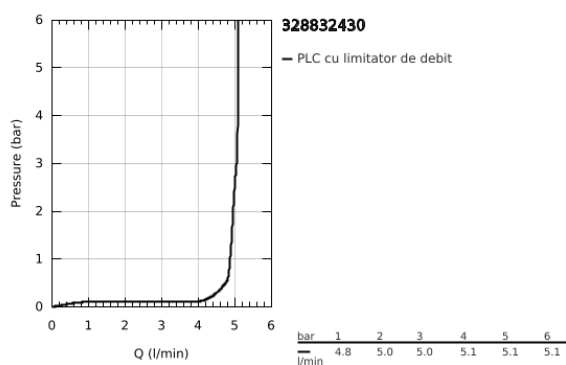

32 883 243 0 GET BATERIE LAVOAR MONOCOMANDĂ 1/2" MĂRIMEA S

DESCRIEREA PRODUSULUI

- Colour: matte black
- instalare pe o singură gaură
- mâner din metal
- cartuş ceramic de 35 mm cu GROHE SilkMove
- limitator de debit reglabil
- GROHE EcoJoy tehnologie pentru reducerea consumului de apă
- maximum flow rate (at 3 bar): 5 l/min
- set evacuare cu tijă
- racorduri flexibile de conectare la apă
- GROHE QuickTool included

32 883 243 0 GET BATERIE LAVOAR MONOCOMANDĂ 1/2" MĂRIMEA S

PIESE DE SCHIMB , februarie 2023 – now

- 1: Braț (Spare part-nr. 466812430)
 - 2: cap (Spare part-nr. 464922430)
 - 3: Screw coupling (Spare part-nr. 46460000)
 - 4: Cartuș (Spare part-nr. 46374000)
 - 5: lift rod (Spare part-nr. 46739K00)
 - 6: Ansamblu de fixare a tijei nefiletate (Spare part-nr. 46671000)
 - 7: Aerator (Spare part-nr. 481592430)
 - 8: Set de scurgere 1 1/4" (Spare part-nr. 289102430)
 - 8.1: Fișă de conectare (Spare part-nr. 071822430)
 - 8.2: Tijă cu bilă (Spare part-nr. 07052000)
 - 9: Cheie pentru montare (Spare part-nr. 19017000)*
 - 10: Cheie tubulară (Spare part-nr. 19332000)*
 - 11: Limitator de temperatură (Spare part-nr. 46375000)*
 - 12: Tijă cu bilă (Spare part-nr. 07341000)*
- * Optional accessories