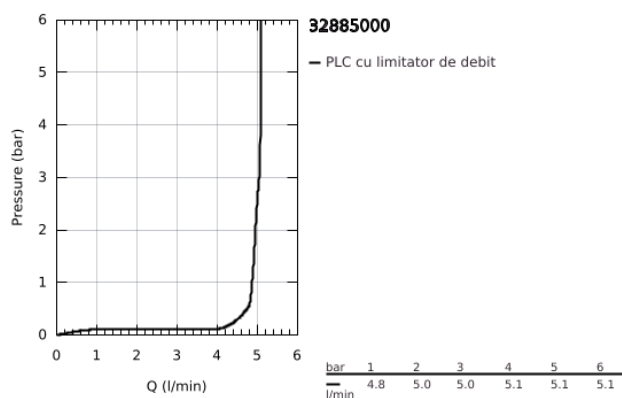

32 885 000 GET BATERIE BIDEU MONOCOMANDĂ 1/2" MĂRIMEA S

DESCRIEREA PRODUSULUI

- Colour: cromat
- instalare pe o singură gaură
- mâner din metal
- cartuş ceramic de 35 mm cu GROHE SilkMove
- limitator de debit reglabil
- cu limitator de temperatură
- suprafață GROHE LongLife
- GROHE EcoJoy tehnologie pentru reducerea consumului de apă
- maximum flow rate (at 3 bar): 5 l/min
- aerator cu racord cu bilă
- set evacuare cu tijă
- racorduri flexibile de conectare la apă
- GROHE QuickTool included

32 885 000 GET BATERIE BIDEU MONOCOMANDĂ 1/2" MĂRIMEA S

PIESE DE SCHIMB , aprilie 2014 – now

- 1: Braț (Spare part-nr. 46681000)
- 2: capac (Spare part-nr. 46492000)
- 3: Screw coupling (Spare part-nr. 46460000)
- 4: Cartuș (Spare part-nr. 46374000)
- 5: Tijă verticală (Spare part-nr. 46739000)
- 6: Aerator (Spare part-nr. 13998000)
- 7: Ansamblu de fixare a tijei nefiletate (Spare part-nr. 46671000)
- 8: Set de scurgere 1 1/4" (Spare part-nr. 28910000)
- 8.1: Fișa de conectare (Spare part-nr. 07182000)
- 8.2: Tijă cu bilă (Spare part-nr. 07052000)
- 9: Cheie pentru montare (Spare part-nr. 19017000)*
- 10: Cheie tubulară (Spare part-nr. 19332000)*
- 11: Tijă cu bilă (Spare part-nr. 07341000)*
- 12: Limitator de temperatură (Spare part-nr. 46375000)*