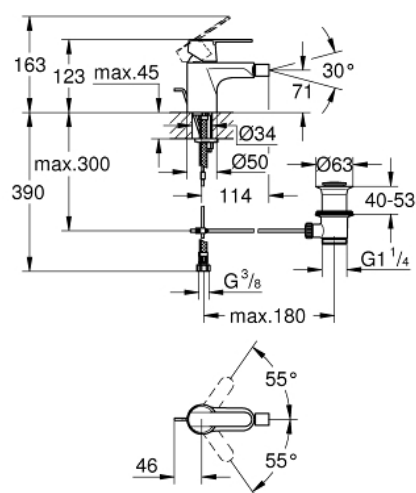

32 885 000 GET BATERIE BIDEU MONOCOMANDĂ 1/2" MĂRIMEA S

DESCRIEREA PRODUSULUI

- Colour: cromat
- instalare pe o singură gaură
- mâner din metal
- cartuş ceramic de 35 mm cu GROHE SilkMove
- limitator de debit reglabil
- cu limitator de temperatură
- suprafață GROHE LongLife
- GROHE EcoJoy tehnologie pentru reducerea consumului de apă
- maximum flow rate (at 3 bar): 5 l/min
- aerator cu racord cu bilă
- set evacuare cu tijă
- racorduri flexibile de conectare la apă
- GROHE QuickTool included

32 885 000 GET BATERIE BIDEU MONOCOMANDĂ 1/2" MĂRIMEA S

PIESE DE SCHIMB , aprilie 2014 – now

- 1: Braț (Spare part-nr. 46681000)
- 2: capac (Spare part-nr. 46492000)
- 3: Screw coupling (Spare part-nr. 46460000)
- 4: Cartuș (Spare part-nr. 46374000)
- 5: Tijă verticală (Spare part-nr. 46739000)
- 6: Aerator (Spare part-nr. 13998000)
- 7: Ansamblu de fixare a tijei nefiletate (Spare part-nr. 46671000)
- 8: Set de scurgere 1 1/4" (Spare part-nr. 28910000)
- 8.1: Fișa de conectare (Spare part-nr. 07182000)
- 8.2: Tijă cu bilă (Spare part-nr. 07052000)
- 9: Cheie pentru montare (Spare part-nr. 19017000)*
- 10: Cheie tubulară (Spare part-nr. 19332000)*
- 11: Tijă cu bilă (Spare part-nr. 07341000)*
- 12: Limitator de temperatură (Spare part-nr. 46375000)*