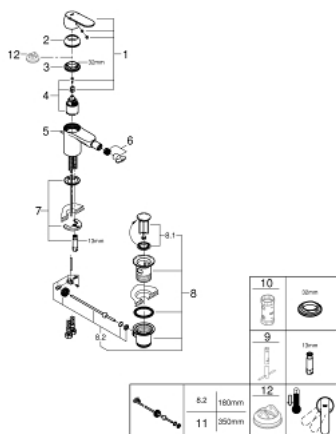

32 885 000 GET BATERIE BIDEU MONOCOMANDĂ 1/2" MĂRIMEA S

DESCRIEREA PRODUSULUI

- Colour: cromat
- instalare pe o singură gaură
- mâner din metal
- cartuş ceramic de 35 mm cu GROHE SilkMove
- limitator de debit reglabil
- cu limitator de temperatură
- suprafață GROHE LongLife
- GROHE EcoJoy tehnologie pentru reducerea consumului de apă
- maximum flow rate (at 3 bar): 5 l/min
- aerator cu racord cu bilă
- set evacuare cu tijă
- racorduri flexibile de conectare la apă
- GROHE QuickTool included

32 885 000 GET BATERIE BIDEU MONOCOMANDĂ 1/2" MĂRIMEA S

PIESE DE SCHIMB , aprilie 2014 – now

- 1: Braț (Spare part-nr. 46681000)
- 2: capac (Spare part-nr. 46492000)
- 3: Screw coupling (Spare part-nr. 46460000)
- 4: Cartuș (Spare part-nr. 46374000)
- 5: Tijă verticală (Spare part-nr. 46739000)
- 6: Aerator (Spare part-nr. 13998000)
- 7: Ansamblu de fixare a tijei nefiletate (Spare part-nr. 46671000)
- 8: Set de scurgere 1 1/4" (Spare part-nr. 28910000)
- 8.1: Fișa de conectare (Spare part-nr. 07182000)
- 8.2: Tijă cu bilă (Spare part-nr. 07052000)
- 9: Cheie pentru montare (Spare part-nr. 19017000)*
- 10: Cheie tubulară (Spare part-nr. 19332000)*
- 11: Tijă cu bilă (Spare part-nr. 07341000)*
- 12: Limitator de temperatură (Spare part-nr. 46375000)*