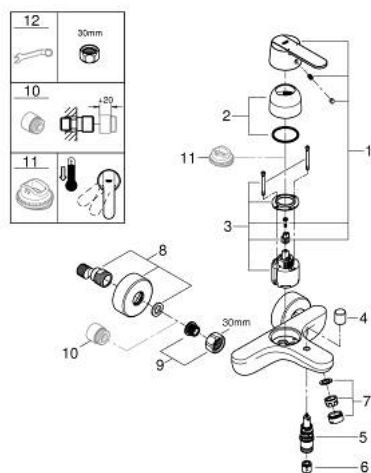

32 887 000 GET BATERIE CADĂ MONOCOMANDĂ 1/2"

DESCRIEREA PRODUSULUI

- Colour: cromat
- montare pe perete
- mâner din metal
- cartuş ceramic de 46 mm cu GROHE SilkMove
- limitator de debit reglabil
- suprafață GROHE LongLife
- ieșire de duș 1/2" cu valvă sens-unic integrată
- divertor cu revenire automată: cadă/duș
- aerator
- conexiuni excentrice
- protecție împotriva refluxului
- GROHE QuickSpanner included in chrome variant only

32 887 000 GET BATERIE CADĂ MONOCOMANDĂ 1/2"

PIESE DE SCHIMB , ianuarie 2016 – now

- 1: Braț (Spare part-nr. 46708000)
- 2: capac (Spare part-nr. 46427000)
- 3: Cartuș (Spare part-nr. 46048000)
- 4: Buton de comutare (Spare part-nr. 64309000)
- 5: Comutator (Spare part-nr. 65655000)
- 6: Ventil de reținere (Spare part-nr. 08565000)
- 7: Aerator (Spare part-nr. 13952000)
- 8: Conexiuni excentrice (Spare part-nr. 12662000)
- 9: Racord cu șurub 1/2" (Spare part-nr. 45044000)
- 10: Prolungire 3/4", 20 mm (Spare part-nr. 0713000M)*
- 11: Limitator de temperatură (Spare part-nr. 46308000)*
- 12: piuliță specială (Spare part-nr. 19377000)*