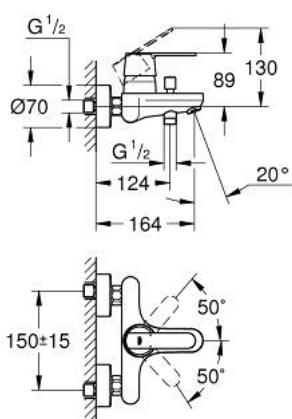

32 887 000 GET BATERIE CADĂ MONOCOMANDĂ 1/2"

DESCRIEREA PRODUSULUI

- Colour: cromat
- montare pe perete
- mâner din metal
- cartuş ceramic de 46 mm cu GROHE SilkMove
- limitator de debit reglabil
- suprafață GROHE LongLife
- ieșire de duș 1/2" cu valvă sens-unic integrată
- divertor cu revenire automată: cadă/duș
- aerator
- conexiuni excentrice
- protecție împotriva refluxului
- GROHE QuickSpanner included in chrome variant only

32 887 000 GET BATERIE CADĂ MONOCOMANDĂ 1/2"

PIESE DE SCHIMB , ianuarie 2016 – now

- 1: Braț (Spare part-nr. 46708000)
- 2: capac (Spare part-nr. 46427000)
- 3: Cartuș (Spare part-nr. 46048000)
- 4: Buton de comutare (Spare part-nr. 64309000)
- 5: Comutator (Spare part-nr. 65655000)
- 6: Ventil de reținere (Spare part-nr. 08565000)
- 7: Aerator (Spare part-nr. 13952000)
- 8: Conexiuni excentrice (Spare part-nr. 12662000)
- 9: Racord cu șurub 1/2" (Spare part-nr. 45044000)
- 10: Prolungire 3/4", 20 mm (Spare part-nr. 0713000M)*
- 11: Limitator de temperatură (Spare part-nr. 46308000)*
- 12: piuliță specială (Spare part-nr. 19377000)*