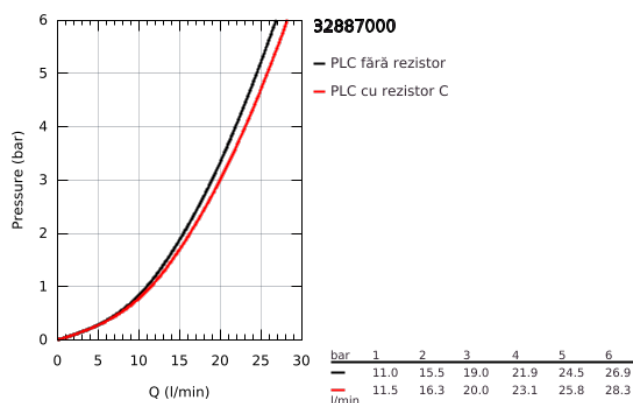

32 887 000 GET BATERIE CADĂ MONOCOMANDĂ 1/2"

DESCRIEREA PRODUSULUI

- Colour: cromat
- montare pe perete
- mâner din metal
- cartuş ceramic de 46 mm cu GROHE SilkMove
- limitator de debit reglabil
- suprafață GROHE LongLife
- ieșire de duș 1/2" cu valvă sens-unic integrată
- divertor cu revenire automată: cadă/duș
- aerator
- conexiuni excentrice
- protecție împotriva refluxului
- GROHE QuickSpanner included in chrome variant only

32 887 000 GET BATERIE CADĂ MONOCOMANDĂ 1/2"

PIESE DE SCHIMB , ianuarie 2016 – now

- 1: Braț (Spare part-nr. 46708000)
- 2: capac (Spare part-nr. 46427000)
- 3: Cartuș (Spare part-nr. 46048000)
- 4: Buton de comutare (Spare part-nr. 64309000)
- 5: Comutator (Spare part-nr. 65655000)
- 6: Ventil de reținere (Spare part-nr. 08565000)
- 7: Aerator (Spare part-nr. 13952000)
- 8: Conexiuni excentrice (Spare part-nr. 12662000)
- 9: Racord cu șurub 1/2" (Spare part-nr. 45044000)
- 10: Prolungire 3/4", 20 mm (Spare part-nr. 0713000M)*
- 11: Limitator de temperatură (Spare part-nr. 46308000)*
- 12: piuliță specială (Spare part-nr. 19377000)*