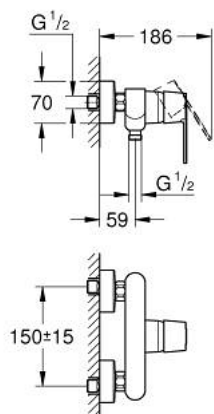

32 888 000 GET BATERIE DUȘ MONOCOMANDĂ 1/2"

DESCRIEREA PRODUSULUI

- Colour: cromat
- montare pe perete
- mâner din metal
- cartuş ceramic de 46 mm cu GROHE SilkMove
- limitator de debit reglabil
- suprafață GROHE LongLife
- ieșire de duș 1/2" cu valvă sens-unic integrată
- conexiuni excentrice
- protecție împotriva refluxului
- GROHE QuickSpanner included in chrome variant only

32 888 000 GET BATERIE DUȘ MONOCOMANDĂ 1/2"

PIESE DE SCHIMB , decembrie 2015 – now

- 1: Braț (Spare part-nr. 46708000)
 - 2: capac (Spare part-nr. 46427000)
 - 3: Cartuș (Spare part-nr. 46048000)
 - 4: Ventil de reținere (Spare part-nr. 08565000)
 - 5: Racord cu șurub 1/2" (Spare part-nr. 45044000)
 - 6: Conexiuni excentrice (Spare part-nr. 12662000)
 - 7: piuliță specială (Spare part-nr. 19377000)*
 - 8: Prelungire 3/4", 20 mm (Spare part-nr. 0713000M)*
 - 9: Limitator de temperatură (Spare part-nr. 46308000)*
- * Optional accessories