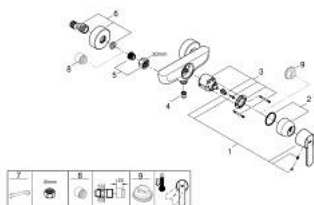

32 888 000 GET BATERIE DUȘ MONOCOMANDĂ 1/2"

DESCRIEREA PRODUSULUI

- Colour: cromat
- montare pe perete
- mâner din metal
- cartuş ceramic de 46 mm cu GROHE SilkMove
- limitator de debit reglabil
- suprafață GROHE LongLife
- ieșire de duș 1/2" cu valvă sens-unic integrată
- conexiuni excentrice
- protecție împotriva refluxului
- GROHE QuickSpanner included in chrome variant only

32 888 000 GET BATERIE DUȘ MONOCOMANDĂ 1/2"

PIESE DE SCHIMB , decembrie 2015 – now

- 1: Braț (Spare part-nr. 46708000)
 - 2: capac (Spare part-nr. 46427000)
 - 3: Cartuș (Spare part-nr. 46048000)
 - 4: Ventil de reținere (Spare part-nr. 08565000)
 - 5: Racord cu șurub 1/2" (Spare part-nr. 45044000)
 - 6: Conexiuni excentrice (Spare part-nr. 12662000)
 - 7: piuliță specială (Spare part-nr. 19377000)*
 - 8: Prelungire 3/4", 20 mm (Spare part-nr. 0713000M)*
 - 9: Limitator de temperatură (Spare part-nr. 46308000)*
- * Optional accessories