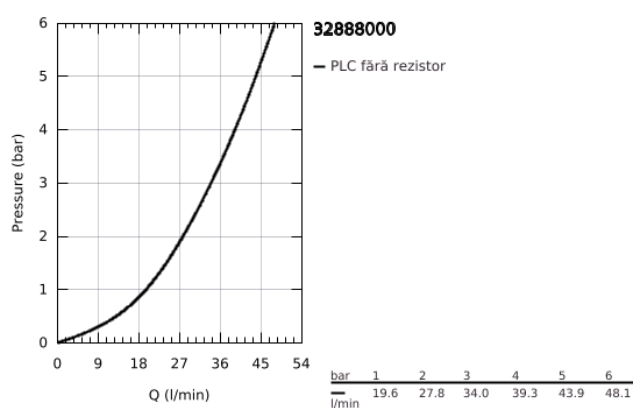

32 888 000 GET BATERIE DUȘ MONOCOMANDĂ 1/2"

DESCRIEREA PRODUSULUI

- Colour: cromat
- montare pe perete
- mâner din metal
- cartuş ceramic de 46 mm cu GROHE SilkMove
- limitator de debit reglabil
- suprafață GROHE LongLife
- ieșire de duș 1/2" cu valvă sens-unic integrată
- conexiuni excentrice
- protecție împotriva refluxului
- GROHE QuickSpanner included in chrome variant only

32 888 000 GET BATERIE DUȘ MONOCOMANDĂ 1/2"

PIESE DE SCHIMB , decembrie 2015 – now

- 1: Braț (Spare part-nr. 46708000)
 - 2: capac (Spare part-nr. 46427000)
 - 3: Cartuș (Spare part-nr. 46048000)
 - 4: Ventil de reținere (Spare part-nr. 08565000)
 - 5: Racord cu șurub 1/2" (Spare part-nr. 45044000)
 - 6: Conexiuni excentrice (Spare part-nr. 12662000)
 - 7: piuliță specială (Spare part-nr. 19377000)*
 - 8: Prelungire 3/4", 20 mm (Spare part-nr. 0713000M)*
 - 9: Limitator de temperatură (Spare part-nr. 46308000)*
- * Optional accessories