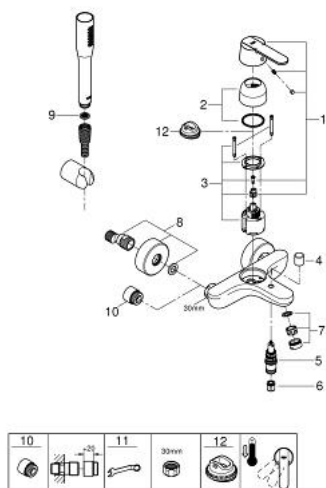

32 889 000 GET BATERIE CADĂ MONOCOMANDĂ 1/2"

DESCRIEREA PRODUSULUI

- Colour: cromat
- montare pe perete
- mâner din metal
- cartuş ceramic de 46 mm cu GROHE SilkMove
- limitator de debit reglabil
- reglare debit minim de aproximativ 2.5 l/min
- suprafață GROHE LongLife
- divertor cu revenire automată: cadă/duș
- ieșire de duș 1/2" cu valvă sens-unic integrată
- aerator
- conexiuni excentrice
- cu set de duș
- compus din:
 - pară de duș Vitalio Get 27 458 000
 - furtun de duș 1.500 mm (28 741)
 - protecție împotriva refluxului
 - nivel de zgomot I în conformitate cu DIN 4109

32 889 000 GET BATERIE CADĂ MONOCOMANDĂ 1/2"

PIESE DE SCHIMB , februarie 2016 – now

- 1: Braț (Spare part-nr. 46708000)
- 2: capac (Spare part-nr. 46427000)
- 3: Cartuș (Spare part-nr. 46048000)
- 4: Buton de comutare (Spare part-nr. 64309000)
- 5: Comutator (Spare part-nr. 65655000)
- 6: Ventil de reținere (Spare part-nr. 08565000)
- 7: Aerator (Spare part-nr. 13952000)
- 8: Conexiuni excentrice (Spare part-nr. 12662000)
- 9: Filtru impuritati (Spare part-nr. 0700200M)
- 10: Prelungire 3/4", 20 mm (Spare part-nr. 0713000M)*
- 11: piuliță specială (Spare part-nr. 19377000)*
- 12: Limitator de temperatură (Spare part-nr. 46308000)*