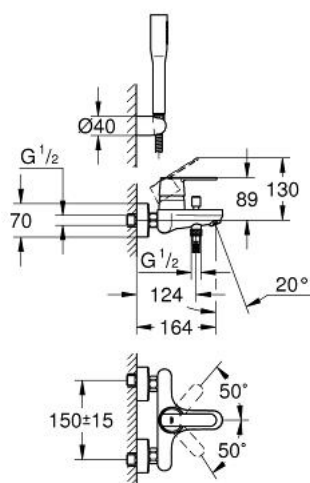

32 889 000 GET BATERIE CADĂ MONOCOMANDĂ 1/2"

DESCRIEREA PRODUSULUI

- Colour: cromat
- montare pe perete
- mâner din metal
- cartuş ceramic de 46 mm cu GROHE SilkMove
- limitator de debit reglabil
- reglare debit minim de aproximativ 2.5 l/min
- suprafață GROHE LongLife
- divertor cu revenire automată: cadă/duș
- ieșire de duș 1/2" cu valvă sens-unic integrată
- aerator
- conexiuni excentrice
- cu set de duș
- compus din:
 - pară de duș Vitalio Get 27 458 000
 - furtun de duș 1.500 mm (28 741)
 - protecție împotriva refluxului
 - nivel de zgomot I în conformitate cu DIN 4109

32 889 000 GET BATERIE CADĂ MONOCOMANDĂ 1/2"

PIESE DE SCHIMB , februarie 2016 – now

- 1: Braț (Spare part-nr. 46708000)
- 2: capac (Spare part-nr. 46427000)
- 3: Cartuș (Spare part-nr. 46048000)
- 4: Buton de comutare (Spare part-nr. 64309000)
- 5: Comutator (Spare part-nr. 65655000)
- 6: Ventil de reținere (Spare part-nr. 08565000)
- 7: Aerator (Spare part-nr. 13952000)
- 8: Conexiuni excentrice (Spare part-nr. 12662000)
- 9: Filtru impuritati (Spare part-nr. 0700200M)
- 10: Prelungire 3/4", 20 mm (Spare part-nr. 0713000M)*
- 11: piuliță specială (Spare part-nr. 19377000)*
- 12: Limitator de temperatură (Spare part-nr. 46308000)*