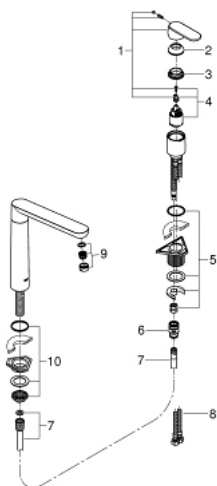

32 892 000 K7 BATERIE SPĂLĂTOR CU MONOCOMANDĂ 1/2"

PIESE DE SCHIMB , noiembrie 2016 – now

- 1: Braț (Spare part-nr. 46729000)
- 2: capac (Spare part-nr. 46116000)
- 3: Screw coupling (Spare part-nr. 46460000)
- 4: Cartuș (Spare part-nr. 46374000)
- 5: Ansamblu de fixare a tijei nefiletate (Spare part-nr. 46346000)
- 6: Cuplare rapidă (Spare part-nr. 46338000)
- 7: Furtun Metalflex (Spare part-nr. 46174000)
- 8: Furtun de legătură (Spare part-nr. 46322000)
- 9: Aerator (Spare part-nr. 46711000)
- 10: Ansamblu de fixare a tijei nefiletate (Spare part-nr. 46735000)