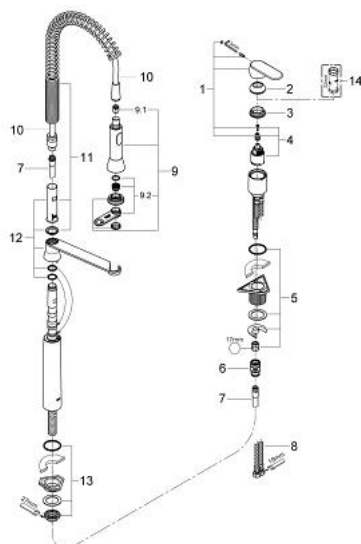

32 893 000 K7 BATERIE SPĂLĂTOR CU MONOCOMANDĂ 1/2"

DESCRIEREA PRODUSULUI

- Colour: cromat
- instalare pe 2 găuri
- pulverizare profesională
- cartuş ceramic de 35 mm cu GROHE SilkMove
- suprafață GROHE LongLife
- mâner din metal
- mâner montabil pe partea stângă sau dreaptă
- limitator de debit reglabil
- pipă rotativă cu aerator și
- unghi de pivotare 140°
- divertor: aerator/jet duș
- revenire automată la aerator
- racorduri flexibile de conectare la apă
- sistem rapid de instalare
- protecție împotriva refluxului

32 893 000 K7 BATERIE SPĂLĂTOR CU MONOCOMANDĂ 1/2"

PIESE DE SCHIMB , octombrie 2009 – now

- 1: Braț (Spare part-nr. 46729000)
- 2: capac (Spare part-nr. 46116000)
- 3: inel (Spare part-nr. 04456000)
- 4: Cartuș (Spare part-nr. 46374000)
- 5: Ansamblu de fixare a tijei nefiletate (Spare part-nr. 46346000)
- 6: Cuplare rapidă (Spare part-nr. 46338000)
- 7: Furtun Metalflex (Spare part-nr. 46174000)
- 8: Furtun de legătură (Spare part-nr. 46322000)
- 9: pară de duș (Spare part-nr. 46731000)
- 9.1: Ventil de reținere (Spare part-nr. 08565000)
- 9.2: Aerator (Spare part-nr. 46711000)
- 10: Furtun de duș (Spare part-nr. 46732000)
- 11: Spring (Spare part-nr. 46733SD0)
- 12: Holder pull out spray (Spare part-nr. 46734000)
- 13: Ansamblu de fixare a tijei nefiletate (Spare part-nr. 46735000)
- 14: Cheie tubulară (Spare part-nr. 19332000)*