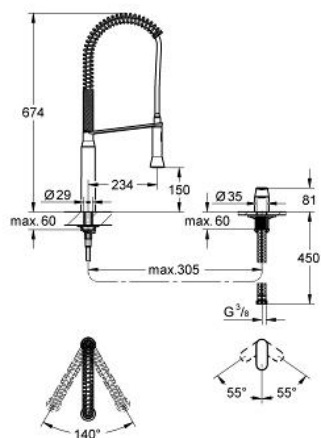

32 893 000 K7 BATERIE SPĂLĂTOR CU MONOCOMANDĂ 1/2"

DESCRIEREA PRODUSULUI

- Colour: cromat
- instalare pe 2 găuri
- pulverizare profesională
- cartuş ceramic de 35 mm cu GROHE SilkMove
- suprafață GROHE LongLife
- mâner din metal
- mâner montabil pe partea stângă sau dreaptă
- limitator de debit reglabil
- pipă rotativă cu aerator și
- unghi de pivotare 140°
- divertor: aerator/jet duș
- revenire automată la aerator
- racorduri flexibile de conectare la apă
- sistem rapid de instalare
- protecție împotriva refluxului

32 893 000 K7 BATERIE SPĂLĂTOR CU MONOCOMANDĂ 1/2"

PIESE DE SCHIMB , octombrie 2009 – now

- 1: Braț (Spare part-nr. 46729000)
- 2: capac (Spare part-nr. 46116000)
- 3: inel (Spare part-nr. 04456000)
- 4: Cartuș (Spare part-nr. 46374000)
- 5: Ansamblu de fixare a tijei nefiletate (Spare part-nr. 46346000)
- 6: Cuplare rapidă (Spare part-nr. 46338000)
- 7: Furtun Metalflex (Spare part-nr. 46174000)
- 8: Furtun de legătură (Spare part-nr. 46322000)
- 9: pară de duș (Spare part-nr. 46731000)
- 9.1: Ventil de reținere (Spare part-nr. 08565000)
- 9.2: Aerator (Spare part-nr. 46711000)
- 10: Furtun de duș (Spare part-nr. 46732000)
- 11: Spring (Spare part-nr. 46733SD0)
- 12: Holder pull out spray (Spare part-nr. 46734000)
- 13: Ansamblu de fixare a tijei nefiletate (Spare part-nr. 46735000)
- 14: Cheie tubulară (Spare part-nr. 19332000)*