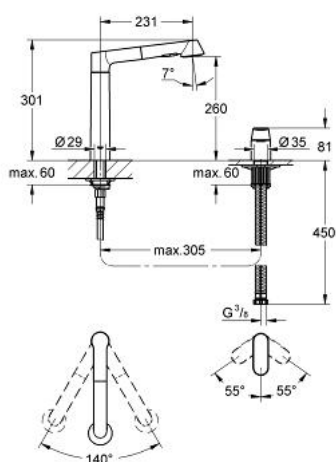

## 32 894 000 K7 BATERIE SPĂLĂTOR CU MONOCOMANDĂ 1/2"

### DESCRIEREA PRODUSULUI

- Colour: cromat
- instalare pe 2 găuri
- cartuş ceramic de 35 mm cu GROHE SilkMove
- suprafață GROHE LongLife
- mâner din metal
- mâner montabil pe partea stângă sau dreaptă
- limitator de debit reglabil
- aerator cu pulverizare extractibil
- divertor: aerator/jet duș
- revenire automată la aerator
- pipă pivotantă
- unghi de pivotare 140°
- racorduri flexibile de conectare la apă
- sistem rapid de instalare
- protecție împotriva refluxului

### PIESE DE SCHIMB , octombrie 2009 – now

- 1: Braț (Spare part-nr. 46729000)
- 2: capac (Spare part-nr. 46116000)
- 3: inel (Spare part-nr. 04456000)
- 4: Cartuș (Spare part-nr. 46374000)
- 5: Ansamblu de fixare a tijei nefiletate (Spare part-nr. 46346000)
- 6: Cuplare rapidă (Spare part-nr. 46338000)
- 7: Furtun de duș (Spare part-nr. 46712000)
- 8: Furtun de legătură (Spare part-nr. 46322000)
- 9: Arc (Spare part-nr. 07240000)
- 10: pară de duș (Spare part-nr. 64156000)
- 10.1: Ventil de reținere (Spare part-nr. 08565000)
- 10.2: Aerator (Spare part-nr. 46711000)
- 11: Cheie tubulară (Spare part-nr. 19332000)\*