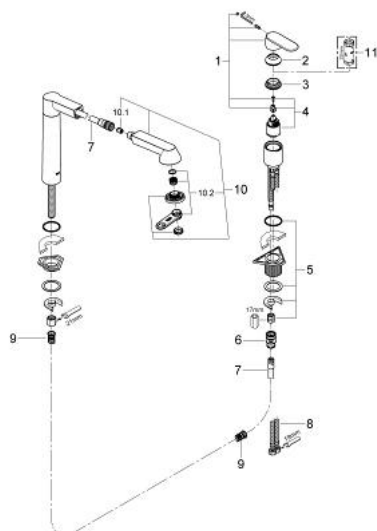

## 32 894 000 K7 BATERIE SPĂLĂTOR CU MONOCOMANDĂ 1/2"

### DESCRIEREA PRODUSULUI

- Colour: cromat
- instalare pe 2 găuri
- cartuş ceramic de 35 mm cu GROHE SilkMove
- suprafață GROHE LongLife
- mâner din metal
- mâner montabil pe partea stângă sau dreaptă
- limitator de debit reglabil
- aerator cu pulverizare extractibil
- divertor: aerator/jet duș
- revenire automată la aerator
- pipă pivotantă
- unghi de pivotare 140°
- racorduri flexibile de conectare la apă
- sistem rapid de instalare
- protecție împotriva refluxului

### PIESE DE SCHIMB , octombrie 2009 – now

- 1: Braț (Spare part-nr. 46729000)
- 2: capac (Spare part-nr. 46116000)
- 3: inel (Spare part-nr. 04456000)
- 4: Cartuș (Spare part-nr. 46374000)
- 5: Ansamblu de fixare a tijei nefiletate (Spare part-nr. 46346000)
- 6: Cuplare rapidă (Spare part-nr. 46338000)
- 7: Furtun de duș (Spare part-nr. 46712000)
- 8: Furtun de legătură (Spare part-nr. 46322000)
- 9: Arc (Spare part-nr. 07240000)
- 10: pară de duș (Spare part-nr. 64156000)
- 10.1: Ventil de reținere (Spare part-nr. 08565000)
- 10.2: Aerator (Spare part-nr. 46711000)
- 11: Cheie tubulară (Spare part-nr. 19332000)\*