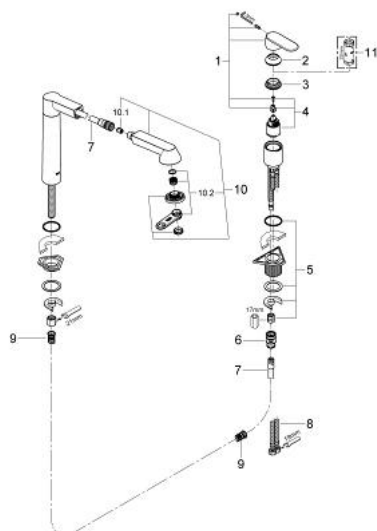

32 894 DC0 K7 BATERIE SPĂLĂTOR CU MONOCOMANDĂ 1/2"

DESCRIEREA PRODUSULUI

- Colour: supersteel
- instalare pe 2 găuri
- cartuş ceramic de 35 mm cu GROHE SilkMove
- finisaj GROHE LongLife
- mâner din metal
- mâner montabil pe partea stângă sau dreaptă
- limitator de debit reglabil
- aerator cu pulverizare extractibil
- revenire automată la aerator
- divertor: aerator/jet duș
- pipă pivotantă
- unghi de pivotare 140°
- racorduri flexibile de conectare la apă
- sistem rapid de instalare
- protecție împotriva refluxului

32 894 DC0 K7 BATERIE SPĂLĂTOR CU MONOCOMANDĂ 1/2"

PIESE DE SCHIMB , octombrie 2009 – now

- 1: Braț (Spare part-nr. 46729DC0)
- 2: capac (Spare part-nr. 46116DC0)
- 3: inel (Spare part-nr. 04456000)
- 4: Cartuș (Spare part-nr. 46374000)
- 5: Ansamblu de fixare a tijei nefiletate (Spare part-nr. 46346000)
- 6: Cuplare rapidă (Spare part-nr. 46338000)
- 7: Furtun de duș (Spare part-nr. 46712000)
- 8: Furtun de legătură (Spare part-nr. 46322000)
- 9: Arc (Spare part-nr. 07240000)
- 10: pară de duș (Spare part-nr. 64156DC0)
- 10.1: Ventil de reținere (Spare part-nr. 08565000)
- 10.2: Aerator (Spare part-nr. 46711000)
- 11: Cheie tubulară (Spare part-nr. 19332000)*