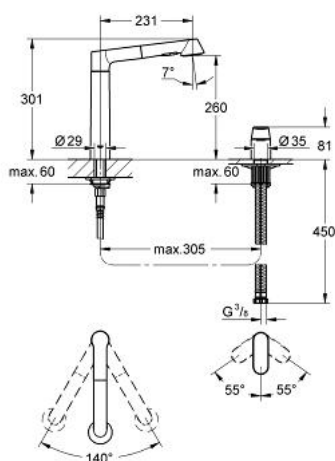

32 894 DC0 K7 BATERIE SPĂLĂTOR CU MONOCOMANDĂ 1/2"

DESCRIEREA PRODUSULUI

- Colour: supersteel
- instalare pe 2 găuri
- cartuş ceramic de 35 mm cu GROHE SilkMove
- finisaj GROHE LongLife
- mâner din metal
- mâner montabil pe partea stângă sau dreaptă
- limitator de debit reglabil
- aerator cu pulverizare extractibil
- revenire automată la aerator
- divertor: aerator/jet duș
- pipă pivotantă
- unghi de pivotare 140°
- racorduri flexibile de conectare la apă
- sistem rapid de instalare
- protecție împotriva refluxului

32 894 DC0 K7 BATERIE SPĂLĂTOR CU MONOCOMANDĂ 1/2"

PIESE DE SCHIMB , octombrie 2009 – now

- 1: Braț (Spare part-nr. 46729DC0)
- 2: capac (Spare part-nr. 46116DC0)
- 3: inel (Spare part-nr. 04456000)
- 4: Cartuș (Spare part-nr. 46374000)
- 5: Ansamblu de fixare a tijei nefiletate (Spare part-nr. 46346000)
- 6: Cuplare rapidă (Spare part-nr. 46338000)
- 7: Furtun de duș (Spare part-nr. 46712000)
- 8: Furtun de legătură (Spare part-nr. 46322000)
- 9: Arc (Spare part-nr. 07240000)
- 10: pară de duș (Spare part-nr. 64156DC0)
- 10.1: Ventil de reținere (Spare part-nr. 08565000)
- 10.2: Aerator (Spare part-nr. 46711000)
- 11: Cheie tubulară (Spare part-nr. 19332000)*