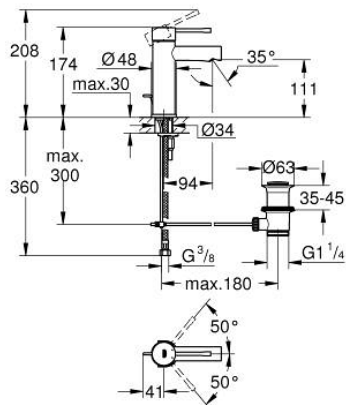

## 32 898 001 ESSENCE BATERIE LAVOAR MONOCOMANDĂ 1/2" & QUOT; MĂRIMEA S

### DESCRIEREA PRODUSULUI

- Colour: cromat
- instalare pe o singură gaură
- mâner din metal
- cartuş ceramic de 28 mm cu GROHE SilkMove
- cu limitator de temperatură
- suprafață GROHE LongLife
- GROHE EcoJoy tehnologie pentru reducerea consumului de apă
- maximum flow rate (at 3 bar): 5.7 l/min
- sistem de instalare GROHE FastFixation Plus
- set evacuare cu tijă
- racorduri flexibile de conectare la apă
- presiunea minimă recomandată 1.0 bar

## 32 898 001 ESSENCE BATERIE LAVOAR MONOCOMANDĂ 1/2" MĂRIMEA S

### PIESE DE SCHIMB , decembrie 2021 – now

- 1: Braț (Spare part-nr. 46917000)
  - 2: inel de fixare (Spare part-nr. 46715000)
  - 3: Cartuș (Spare part-nr. 46580000)
  - 4: Tijă verticală (Spare part-nr. 46739000)
  - 5: Aerator (Spare part-nr. 46765000)
  - 6: Șild (Spare part-nr. 48603000)
  - 7: Ansamblu de fixare a tijei nefiletate (Spare part-nr. 46645000)
  - 8: Set de scurgere 1 1/4" (Spare part-nr. 28910000)
  - 8.1: Fișa de conectare (Spare part-nr. 07182000)
  - 8.2: Tijă cu bilă (Spare part-nr. 07052000)
  - 9: Cheie pentru montare (Spare part-nr. 19017000)\*
  - 10: Tijă cu bilă (Spare part-nr. 07341000)\*
- \* Optional accessories