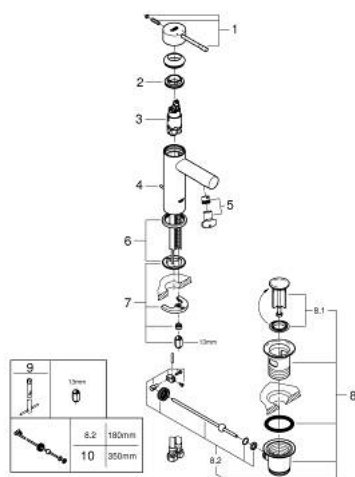

## 32 898 001 ESSENCE BATERIE LAVOAR MONOCOMANDĂ 1/2" & QUOT; MĂRIMEA S

### DESCRIEREA PRODUSULUI

- Colour: cromat
- instalare pe o singură gaură
- mâner din metal
- cartuş ceramic de 28 mm cu GROHE SilkMove
- cu limitator de temperatură
- suprafață GROHE LongLife
- GROHE EcoJoy tehnologie pentru reducerea consumului de apă
- maximum flow rate (at 3 bar): 5.7 l/min
- sistem de instalare GROHE FastFixation Plus
- set evacuare cu tijă
- racorduri flexibile de conectare la apă
- presiunea minimă recomandată 1.0 bar

## 32 898 001 ESSENCE BATERIE LAVOAR MONOCOMANDĂ 1/2" MĂRIMEA S

### PIESE DE SCHIMB , decembrie 2021 – now

- 1: Braț (Spare part-nr. 46917000)
  - 2: inel de fixare (Spare part-nr. 46715000)
  - 3: Cartuș (Spare part-nr. 46580000)
  - 4: Tijă verticală (Spare part-nr. 46739000)
  - 5: Aerator (Spare part-nr. 46765000)
  - 6: Șild (Spare part-nr. 48603000)
  - 7: Ansamblu de fixare a tijei nefiletate (Spare part-nr. 46645000)
  - 8: Set de scurgere 1 1/4" (Spare part-nr. 28910000)
  - 8.1: Fișa de conectare (Spare part-nr. 07182000)
  - 8.2: Tijă cu bilă (Spare part-nr. 07052000)
  - 9: Cheie pentru montare (Spare part-nr. 19017000)\*
  - 10: Tijă cu bilă (Spare part-nr. 07341000)\*
- \* Optional accessories