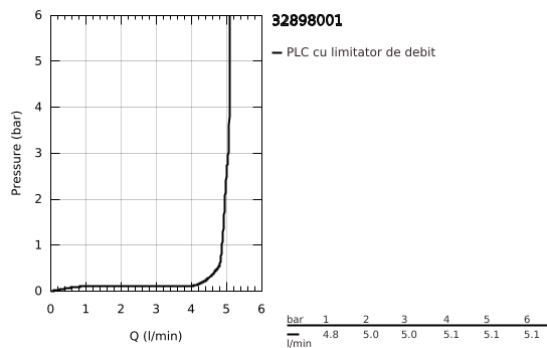

## 32 898 001 ESSENCE BATERIE LAVOAR MONOCOMANDĂ 1/2" & QUOT; MĂRIMEA S

### DESCRIEREA PRODUSULUI

- Colour: cromat
- instalare pe o singură gaură
- mâner din metal
- cartuş ceramic de 28 mm cu GROHE SilkMove
- cu limitator de temperatură
- suprafață GROHE LongLife
- GROHE EcoJoy tehnologie pentru reducerea consumului de apă
- maximum flow rate (at 3 bar): 5.7 l/min
- sistem de instalare GROHE FastFixation Plus
- set evacuare cu tijă
- racorduri flexibile de conectare la apă
- presiunea minimă recomandată 1.0 bar