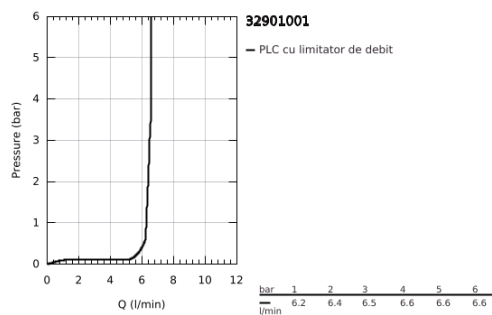

32 901 001 ESSENCE BATERIE LAVOAR MONOCOMANDĂ 1/2" MĂRIMEA XL

DESCRIEREA PRODUSULUI

- Colour: cromat
- instalare pe o singură gaură
- mâner din metal
- pentru lavoare înalte
- cartuş ceramic de 28 mm cu GROHE SilkMove
- cu limitator de temperatură
- suprafață GROHE LongLife
- aerator reglabil GROHE AquaGuide
- sistem rapid de montare GROHE FastFixation Plus
- pipă rotativă cu aerator și limitator de oprire
- corp fără orificiu tijă set de evacuare
- racorduri flexibile de conectare la apă
- maximum flow rate (at 3 bar): 6.6 l/min
- presiunea minimă recomandată 1.0 bar

32 901 001 ESSENCE BATERIE LAVOAR MONOCOMANDĂ 1/2" MĂRIMEA XL

PIESE DE SCHIMB , februarie 2022 – now

- 1: Braț (Spare part-nr. 46919000)
- 2: Cartuș (Spare part-nr. 46580000)
- 3: screw ring (Spare part-nr. 48591000)
- 4: Țeavă de scurgere cilindrică pivotantă (Spare part-nr. 13375000)
- 4.1: Aerator (Spare part-nr. 48270000)
- 4.2: Șaibă de etanșare (Spare part-nr. 0128500M)
- 4.3: inel de siguranță (Spare part-nr. 4826600M)
- 5: Șild (Spare part-nr. 48603000)
- 6: Ansamblu de fixare a tije nefiletate (Spare part-nr. 46645000)
- 7: Cheie pentru montare (Spare part-nr. 19017000)*
- 8: Waste set with push-open plug (Spare part-nr. 65807000)*