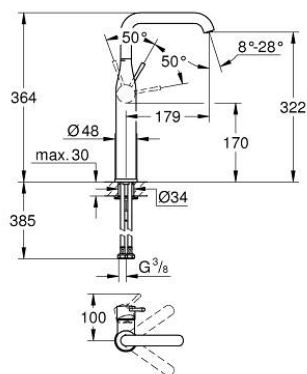

32 901 001 ESSENCE BATERIE LAVOAR MONOCOMANDĂ 1/2" MĂRIMEA XL

DESCRIEREA PRODUSULUI

- Colour: cromat
- instalare pe o singură gaură
- mâner din metal
- pentru lavoare înalte
- cartuş ceramic de 28 mm cu GROHE SilkMove
- cu limitator de temperatură
- suprafață GROHE LongLife
- aerator reglabil GROHE AquaGuide
- sistem rapid de montare GROHE FastFixation Plus
- pipă rotativă cu aerator și limitator de oprire
- corp fără orificiu tijă set de evacuare
- racorduri flexibile de conectare la apă
- maximum flow rate (at 3 bar): 6.6 l/min
- presiunea minimă recomandată 1.0 bar

32 901 001 ESSENCE BATERIE LAVOAR MONOCOMANDĂ 1/2" MĂRIMEA XL

PIESE DE SCHIMB , februarie 2022 – now

- 1: Braț (Spare part-nr. 46919000)
- 2: Cartuș (Spare part-nr. 46580000)
- 3: screw ring (Spare part-nr. 48591000)
- 4: Țeavă de scurgere cilindrică pivotantă (Spare part-nr. 13375000)
- 4.1: Aerator (Spare part-nr. 48270000)
- 4.2: Șaibă de etanșare (Spare part-nr. 0128500M)
- 4.3: inel de siguranță (Spare part-nr. 4826600M)
- 5: Șild (Spare part-nr. 48603000)
- 6: Ansamblu de fixare a tije nefiletate (Spare part-nr. 46645000)
- 7: Cheie pentru montare (Spare part-nr. 19017000)*
- 8: Waste set with push-open plug (Spare part-nr. 65807000)*