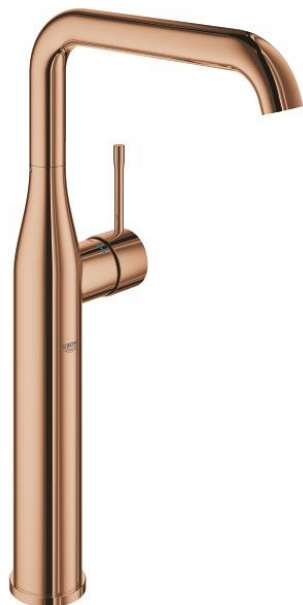

32 901 DA1 ESSENCE BATERIE LAVOAR MONOCOMANDĂ 1/2" MĂRIMEA XL

DESCRIEREA PRODUSULUI

- Colour: warm sunset
- instalare pe o singură gaură
- mâner din metal
- pentru lavoare înalte
- cartuş ceramic de 28 mm cu GROHE SilkMove
- cu limitator de temperatură
- finisaj GROHE LongLife
- aerator reglabil GROHE AquaGuide
- sistem rapid de montare GROHE FastFixation Plus
- pipă rotativă cu aerator și limitator de oprire
- corp fără orificiu tijă set de evacuare
- racorduri flexibile de conectare la apă
- maximum flow rate (at 3 bar): 6.6 l/min
- presiunea minimă recomandată 1.0 bar