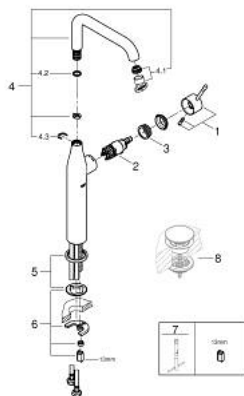

32 901 DC1 ESSENCE BATERIE LAVOAR MONOCOMANDĂ 1/2" MĂRIMEA XL

DESCRIEREA PRODUSULUI

- Colour: supersteel
- instalare pe o singură gaură
- mâner din metal
- pentru lavoare înalte
- cartuş ceramic de 28 mm cu GROHE SilkMove
- cu limitator de temperatură
- finisaj GROHE LongLife
- aerator reglabil GROHE AquaGuide
- sistem rapid de montare GROHE FastFixation Plus
- pipă rotativă cu aerator și limitator de oprire
- corp fără orificiu tijă set de evacuare
- racorduri flexibile de conectare la apă
- presiunea minimă recomandată 1.0 bar

32 901 DC1 ESSENCE BATERIE LAVOAR MONOCOMANDĂ 1/2" MĂRIMEA XL

PIESE DE SCHIMB , februarie 2022 – now

- 1: Braț (Spare part-nr. 46919DC0)
- 2: Cartuș (Spare part-nr. 46580000)
- 3: screw ring (Spare part-nr. 48591000)
- 4: Țeavă de scurgere cilindrică pivotantă (Spare part-nr. 13375DC0)
- 4.1: Aerator (Spare part-nr. 48270000)
- 4.2: Șaibă de etanșare (Spare part-nr. 0128500M)
- 4.3: inel de siguranță (Spare part-nr. 4826600M)
- 5: Șild (Spare part-nr. 48603DC0)
- 6: Ansamblu de fixare a tijei nefiletate (Spare part-nr. 46645000)
- 7: Cheie pentru montare (Spare part-nr. 19017000)*
- 8: Waste set with push-open plug (Spare part-nr. 65807DC0)*