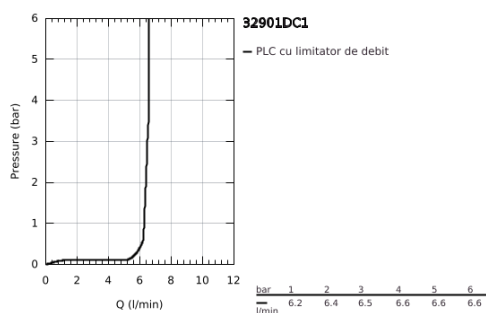

32 901 DC1 ESSENCE BATERIE LAVOAR MONOCOMANDĂ 1/2" MĂRIMEA XL

DESCRIEREA PRODUSULUI

- Colour: supersteel
- instalare pe o singură gaură
- mâner din metal
- pentru lavoare înalte
- cartuş ceramic de 28 mm cu GROHE SilkMove
- cu limitator de temperatură
- finisaj GROHE LongLife
- aerator reglabil GROHE AquaGuide
- sistem rapid de montare GROHE FastFixation Plus
- pipă rotativă cu aerator și limitator de oprire
- corp fără orificiu tijă set de evacuare
- racorduri flexibile de conectare la apă
- presiunea minimă recomandată 1.0 bar

32 901 DC1 ESSENCE BATERIE LAVOAR MONOCOMANDĂ 1/2" MĂRIMEA XL

PIESE DE SCHIMB , februarie 2022 – now

- 1: Braț (Spare part-nr. 46919DC0)
- 2: Cartuș (Spare part-nr. 46580000)
- 3: screw ring (Spare part-nr. 48591000)
- 4: Țeavă de scurgere cilindrică pivotantă (Spare part-nr. 13375DC0)
- 4.1: Aerator (Spare part-nr. 48270000)
- 4.2: Șaibă de etanșare (Spare part-nr. 0128500M)
- 4.3: inel de siguranță (Spare part-nr. 4826600M)
- 5: Șild (Spare part-nr. 48603DC0)
- 6: Ansamblu de fixare a tijei nefiletate (Spare part-nr. 46645000)
- 7: Cheie pentru montare (Spare part-nr. 19017000)*
- 8: Waste set with push-open plug (Spare part-nr. 65807DC0)*