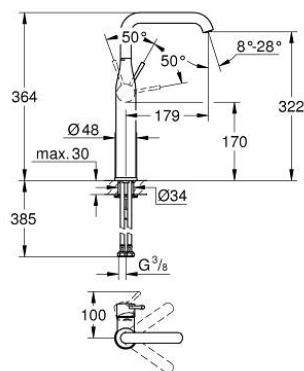

## 32 901 EN1 ESSENCE BATERIE LAVOAR MONOCOMANDĂ 1/2" MĂRIMEA XL

### DESCRIEREA PRODUSULUI

- Colour: brushed nickel
- instalare pe o singură gaură
- mâner din metal
- pentru lavoare înalte
- cartuş ceramic de 28 mm cu GROHE SilkMove
- cu limitator de temperatură
- finisaj GROHE LongLife
- limitator de debit de 6.6 l/min
- aerator reglabil GROHE AquaGuide
- sistem rapid de montare GROHE FastFixation Plus
- pipă rotativă cu aerator și limitator de oprire
- corp fără orificiu tijă set de evacuare
- racorduri flexibile de conectare la apă
- presiunea minimă recomandată 1.0 bar

### PIESE DE SCHIMB , noiembrie 2016 – now

- 1: Braț (Spare part-nr. 46919EN0)
  - 2: Cartuș (Spare part-nr. 46580000)
  - 3: Țeavă de scurgere cilindrică pivotantă (Spare part-nr. 13375EN0)
  - 3.1: Aerator (Spare part-nr. 48270000)
  - 3.2: Șaibă de etanșare (Spare part-nr. 0128500M)
  - 3.3: inel de siguranță (Spare part-nr. 4826600M)
  - 4: Ansamblu de fixare a tije nefiletate (Spare part-nr. 46645000)
  - 5: Cheie pentru montare (Spare part-nr. 19017000)\*
- \* Optional accessories