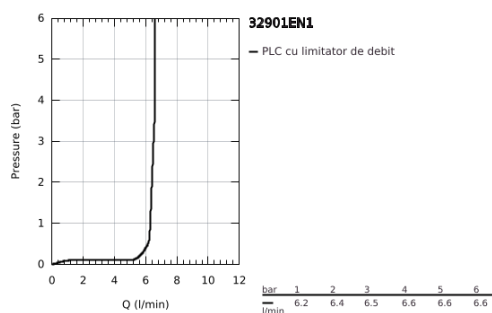

## 32 901 EN1 ESSENCE BATERIE LAVOAR MONOCOMANDĂ 1/2" MĂRIMEA XL

### DESCRIEREA PRODUSULUI

- Colour: brushed nickel
- instalare pe o singură gaură
- mâner din metal
- pentru lavoare înalte
- cartuş ceramic de 28 mm cu GROHE SilkMove
- cu limitator de temperatură
- finisaj GROHE LongLife
- limitator de debit de 6.6 l/min
- aerator reglabil GROHE AquaGuide
- sistem rapid de montare GROHE FastFixation Plus
- pipă rotativă cu aerator și limitator de oprire
- corp fără orificiu tijă set de evacuare
- racorduri flexibile de conectare la apă
- presiunea minimă recomandată 1.0 bar