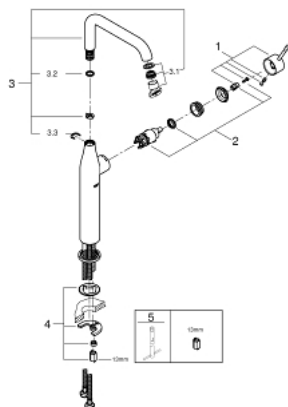

## 32 901 EN1 ESSENCE BATERIE LAVOAR MONOCOMANDĂ 1/2" MĂRIMEA XL

### DESCRIEREA PRODUSULUI

- Colour: brushed nickel
- instalare pe o singură gaură
- mâner din metal
- pentru lavoare înalte
- cartuş ceramic de 28 mm cu GROHE SilkMove
- cu limitator de temperatură
- finisaj GROHE LongLife
- limitator de debit de 6.6 l/min
- aerator reglabil GROHE AquaGuide
- sistem rapid de montare GROHE FastFixation Plus
- pipă rotativă cu aerator și limitator de oprire
- corp fără orificiu tijă set de evacuare
- racorduri flexibile de conectare la apă
- presiunea minimă recomandată 1.0 bar

### PIESE DE SCHIMB , noiembrie 2016 – now

- 1: Braț (Spare part-nr. 46919EN0)
  - 2: Cartuș (Spare part-nr. 46580000)
  - 3: Țeavă de scurgere cilindrică pivotantă (Spare part-nr. 13375EN0)
  - 3.1: Aerator (Spare part-nr. 48270000)
  - 3.2: Șaibă de etanșare (Spare part-nr. 0128500M)
  - 3.3: inel de siguranță (Spare part-nr. 4826600M)
  - 4: Ansamblu de fixare a tije nefiletate (Spare part-nr. 46645000)
  - 5: Cheie pentru montare (Spare part-nr. 19017000)\*
- \* Optional accessories