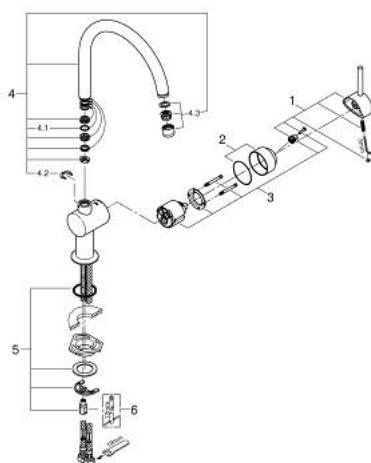

32 917 AL0 MINTA BATERIE SPĂLĂTOR CU MONOCOMANDĂ 1/2"

DESCRIEREA PRODUSULUI

- Colour: brushed hard graphite
- pipă tip C
- instalare pe o singură gaură
- finisaj GROHE LongLife
- cartuş ceramic de 46 mm cu GROHE SilkMove
- limitator de debit reglabil
- pipă tubulară pivotantă
- zona selectabilă de pivotare între : 0° / 150° / 360°
- racorduri flexibile de conectare la apă
- set de legătură de 3/8"
- sistem rapid de instalare
- limitator de temperatură opțional cu nr. de referință 46 308
- maximum flow rate (at 3 bar): 11.5 l/min

32 917 AL0 MINTA BATERIE SPĂLĂTOR CU MONOCOMANDĂ 1/2"

PIESE DE SCHIMB , martie 2018 – now

- 1: Braț (Spare part-nr. 46015AL0)
 - 2: capac (Spare part-nr. 46025AL0)
 - 3: Cartuș (Spare part-nr. 46048000)
 - 4: C-spout (Spare part-nr. 13043AL0)
 - 4.1: Șaibă de etanșare (Spare part-nr. 0128500M)
 - 4.2: inel de siguranță (Spare part-nr. 0485300M)
 - 4.3: Aerator (Spare part-nr. 13928AL0)
 - 5: Ansamblu de fixare a tijei nefiletate (Spare part-nr. 46249000)
 - 6: Cheie pentru montare (Spare part-nr. 19017000)*
- * Optional accessories