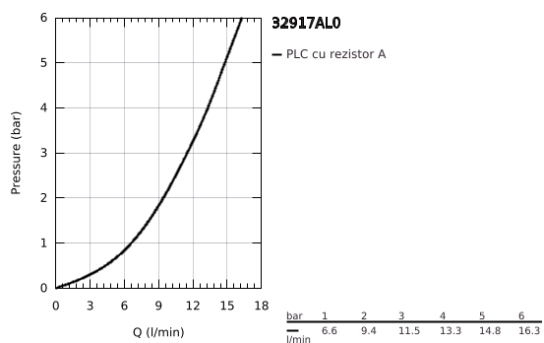

32 917 AL0 MINTA BATERIE SPĂLĂTOR CU MONOCOMANDĂ 1/2"

DESCRIEREA PRODUSULUI

- Colour: brushed hard graphite
- pipă tip C
- instalare pe o singură gaură
- finisaj GROHE LongLife
- cartuş ceramic de 46 mm cu GROHE SilkMove
- limitator de debit reglabil
- pipă tubulară pivotantă
- zona selectabilă de pivotare între : 0° / 150° / 360°
- racorduri flexibile de conectare la apă
- set de legătură de 3/8"
- sistem rapid de instalare
- limitator de temperatură opțional cu nr. de referință 46 308
- maximum flow rate (at 3 bar): 11.5 l/min

32 917 AL0 MINTA BATERIE SPĂLĂTOR CU MONOCOMANDĂ 1/2"

PIESE DE SCHIMB , martie 2018 – now

- 1: Braț (Spare part-nr. 46015AL0)
 - 2: capac (Spare part-nr. 46025AL0)
 - 3: Cartuș (Spare part-nr. 46048000)
 - 4: C-spout (Spare part-nr. 13043AL0)
 - 4.1: Șaibă de etanșare (Spare part-nr. 0128500M)
 - 4.2: inel de siguranță (Spare part-nr. 0485300M)
 - 4.3: Aerator (Spare part-nr. 13928AL0)
 - 5: Ansamblu de fixare a tijei nefiletate (Spare part-nr. 46249000)
 - 6: Cheie pentru montare (Spare part-nr. 19017000)*
- * Optional accessories