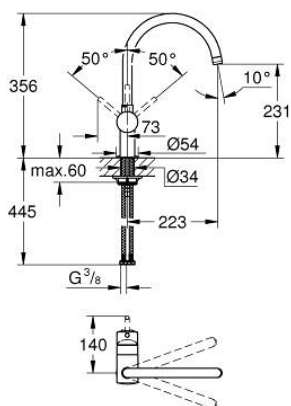

32 917 AL0 MINTA BATERIE SPĂLĂTOR CU MONOCOMANDĂ 1/2"

DESCRIEREA PRODUSULUI

- Colour: brushed hard graphite
- pipă tip C
- instalare pe o singură gaură
- finisaj GROHE LongLife
- cartuş ceramic de 46 mm cu GROHE SilkMove
- limitator de debit reglabil
- pipă tubulară pivotantă
- zona selectabilă de pivotare între : 0° / 150° / 360°
- racorduri flexibile de conectare la apă
- set de legătură de 3/8"
- sistem rapid de instalare
- limitator de temperatură opțional cu nr. de referință 46 308
- maximum flow rate (at 3 bar): 11.5 l/min

32 917 AL0 MINTA BATERIE SPĂLĂTOR CU MONOCOMANDĂ 1/2"

PIESE DE SCHIMB , martie 2018 – now

- 1: Braț (Spare part-nr. 46015AL0)
 - 2: capac (Spare part-nr. 46025AL0)
 - 3: Cartuș (Spare part-nr. 46048000)
 - 4: C-spout (Spare part-nr. 13043AL0)
 - 4.1: Șaibă de etanșare (Spare part-nr. 0128500M)
 - 4.2: inel de siguranță (Spare part-nr. 0485300M)
 - 4.3: Aerator (Spare part-nr. 13928AL0)
 - 5: Ansamblu de fixare a tijei nefiletate (Spare part-nr. 46249000)
 - 6: Cheie pentru montare (Spare part-nr. 19017000)*
- * Optional accessories