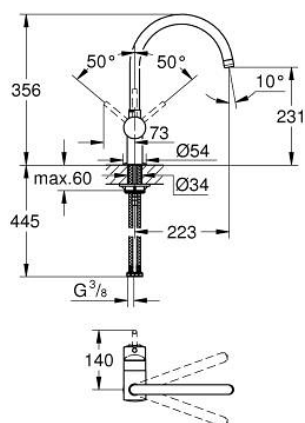

32 917 KS0 MINTA BATERIE SPĂLĂTOR CU MONOCOMANDĂ 1/2"

DESCRIEREA PRODUSULUI

- Colour: velvet black
- pipă tip C
- instalare pe o singură gaură
- finisaj GROHE LongLife
- cartuş ceramic de 46 mm cu GROHE SilkMove
- limitator de debit reglabil
- pipă tubulară pivotantă
- zona selectabilă de pivotare între : 0° / 150° / 360°
- racorduri flexibile de conectare la apă
- set de legătură de 3/8"
- sistem rapid de instalare
- limitator de temperatură opțional cu nr. de referință 46 308
- maximum flow rate (at 3 bar): 11.5 l/min

32 917 KS0 MINTA BATERIE SPĂLĂTOR CU MONOCOMANDĂ 1/2"

PIESE DE SCHIMB , martie 2013 – now

- 1: Braț (Spare part-nr. 46015KS0)
 - 2: capac (Spare part-nr. 46025KS0)
 - 3: Cartuș (Spare part-nr. 46048000)
 - 4: C-spout (Spare part-nr. 13043KS0)
 - 4.1: Șaibă de etanșare (Spare part-nr. 0128500M)
 - 4.2: inel de siguranță (Spare part-nr. 0485300M)
 - 4.3: Aerator (Spare part-nr. 13928KS0)
 - 5: Ansamblu de fixare a tijei nefiletate (Spare part-nr. 46249000)
 - 6: Cheie pentru montare (Spare part-nr. 19017000)*
- * Optional accessories