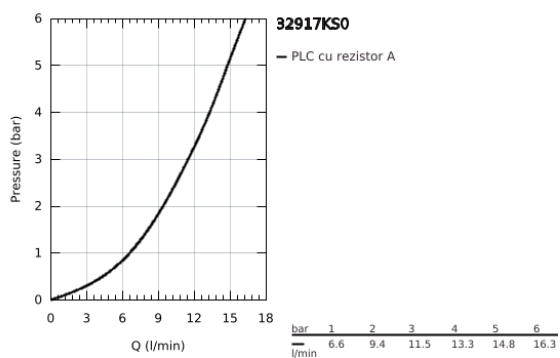

32 917 KS0 MINTA BATERIE SPĂLĂTOR CU MONOCOMANDĂ 1/2"

DESCRIEREA PRODUSULUI

- Colour: velvet black
- pipă tip C
- instalare pe o singură gaură
- finisaj GROHE LongLife
- cartuş ceramic de 46 mm cu GROHE SilkMove
- limitator de debit reglabil
- pipă tubulară pivotantă
- zona selectabilă de pivotare între : 0° / 150° / 360°
- racorduri flexibile de conectare la apă
- set de legătură de 3/8"
- sistem rapid de instalare
- limitator de temperatură opțional cu nr. de referință 46 308
- maximum flow rate (at 3 bar): 11.5 l/min

32 917 KS0 MINTA BATERIE SPĂLĂTOR CU MONOCOMANDĂ 1/2"

PIESE DE SCHIMB , martie 2013 – now

- 1: Braț (Spare part-nr. 46015KS0)
 - 2: capac (Spare part-nr. 46025KS0)
 - 3: Cartuș (Spare part-nr. 46048000)
 - 4: C-spout (Spare part-nr. 13043KS0)
 - 4.1: Șaibă de etanșare (Spare part-nr. 0128500M)
 - 4.2: inel de siguranță (Spare part-nr. 0485300M)
 - 4.3: Aerator (Spare part-nr. 13928KS0)
 - 5: Ansamblu de fixare a tijei nefiletate (Spare part-nr. 46249000)
 - 6: Cheie pentru montare (Spare part-nr. 19017000)*
- * Optional accessories