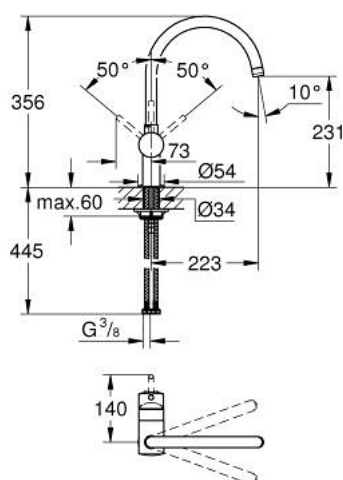

## 32 917 LS0 MINTA BATERIE SPĂLĂTOR CU MONOCOMANDĂ 1/2"

### DESCRIEREA PRODUSULUI

- Colour: moon white
- pipă tip C
- instalare pe o singură gaură
- cartuş ceramic de 46 mm cu GROHE SilkMove
- finisaj GROHE LongLife
- limitator de debit reglabil
- pipă tubulară pivotantă
- zona selectabilă de pivotare între : 0° / 150° / 360°
- racorduri flexibile de conectare la apă
- set de legătură de 3/8"
- sistem rapid de instalare
- limitator de temperatură opțional cu nr. de referință 46 308

### PIESE DE SCHIMB , martie 2013 – now

- 1: Braț (Spare part-nr. 46015LS0)
  - 2: capac (Spare part-nr. 46025LS0)
  - 3: Cartuș (Spare part-nr. 46048000)
  - 4: C-spout (Spare part-nr. 13043LS0)
  - 4.1: Șaibă de etanșare (Spare part-nr. 0128500M)
  - 4.2: inel de siguranță (Spare part-nr. 0485300M)
  - 4.3: Aerator (Spare part-nr. 13928LS0)
  - 5: Ansamblu de fixare a tijei nefiletate (Spare part-nr. 46249000)
  - 6: Cheie pentru montare (Spare part-nr. 19017000)\*
- \* Optional accessories