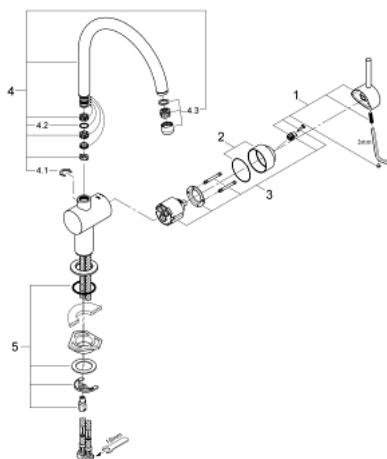

## 32 917 RR0 MINTA BATERIE SPĂLĂTOR CU MONOCOMANDĂ 1/2"

### DESCRIEREA PRODUSULUI

- pipă tip C
- instalare pe o singură gaură
- cartuș ceramic de 46 mm cu GROHE SilkMove
- finisaj GROHE LongLife
- limitator de debit reglabil
- pipă tubulară pivotantă
- zona selectabilă de pivotare între : 0° / 150° / 360°
- racorduri flexibile de conectare la apă
- sistem rapid de instalare
- set de legătură de 3/8"
- limitator de temperatură opțional cu nr. de referință 46 308

### PIESE DE SCHIMB , martie 2004 – now

- 1: Braț (Spare part-nr. 46015P00)
- 2: capac (Spare part-nr. 46025P00)
- 3: Cartuș (Spare part-nr. 46048000)
- 4: C-spout (Spare part-nr. 13043P00)
- 4.1: Set de legătură la țeava de scurgere (Spare part-nr. 46131000)
- 4.1.1: Șaibă de etanșare (Spare part-nr. 0128500M)
- 4.1.2: inel de siguranță (Spare part-nr. 0485300M)
- 4.2: Aerator (Spare part-nr. 13928P00)
- 4.2.1: kit de înlocuire pentru AeratorM22x1 si M24x1 (Spare part-nr. 45002000)
- 5: Ansamblu de fixare a tijei nefiletate (Spare part-nr. 46249000)