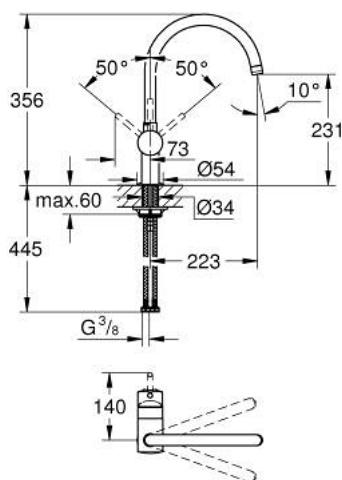

## 32 917 RR0 MINTA BATERIE SPĂLĂTOR CU MONOCOMANDĂ 1/2"

### DESCRIEREA PRODUSULUI

- pipă tip C
- instalare pe o singură gaură
- cartuș ceramic de 46 mm cu GROHE SilkMove
- finisaj GROHE LongLife
- limitator de debit reglabil
- pipă tubulară pivotantă
- zona selectabilă de pivotare între : 0° / 150° / 360°
- racorduri flexibile de conectare la apă
- sistem rapid de instalare
- set de legătură de 3/8"
- limitator de temperatură opțional cu nr. de referință 46 308

### PIESE DE SCHIMB , martie 2004 – now

- 1: Braț (Spare part-nr. 46015P00)
- 2: capac (Spare part-nr. 46025P00)
- 3: Cartuș (Spare part-nr. 46048000)
- 4: C-spout (Spare part-nr. 13043P00)
- 4.1: Set de legătură la țeava de scurgere (Spare part-nr. 46131000)
- 4.1.1: Șaibă de etanșare (Spare part-nr. 0128500M)
- 4.1.2: inel de siguranță (Spare part-nr. 0485300M)
- 4.2: Aerator (Spare part-nr. 13928P00)
- 4.2.1: kit de înlocuire pentru AeratorM22x1 si M24x1 (Spare part-nr. 45002000)
- 5: Ansamblu de fixare a tijei nefiletate (Spare part-nr. 46249000)