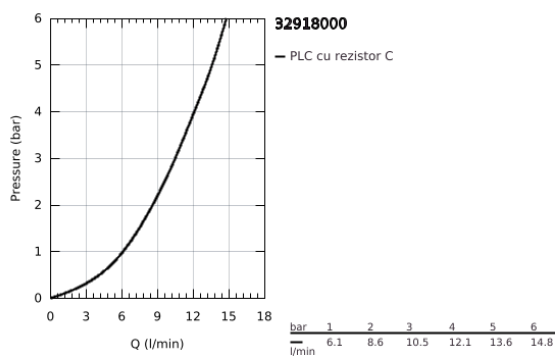

## 32 918 000 MINTA BATERIE SPĂLĂTOR CU MONOCOMANDĂ 1/2"

### DESCRIEREA PRODUSULUI

- Colour: cromat
- pipă tip C
- instalare pe o singură gaură
- finisaj GROHE LongLife
- cartuş ceramic de 46 mm cu GROHE SilkMove
- Pull-Out spout for greater flexibility
- limitator de debit reglabil
- pipă tubulară pivotantă, unghi de rotire pipă 360°
- valve unic-sens integrate
- protecție împotriva refluxului
- racorduri flexibile de conectare la apă
- sistem rapid de instalare
- maximum flow rate (at 3 bar): 10.5 l/min
- limitator de temperatură opțional cu nr. de referință 46 308
- presiunea minimă recomandată 1.0 bar