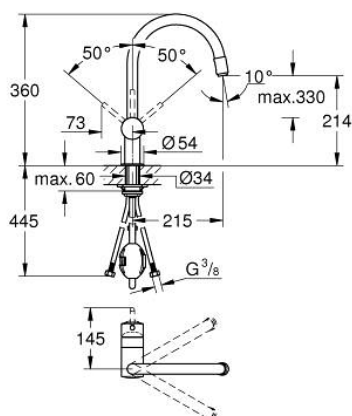

## 32 918 000 MINTA BATERIE SPĂLĂTOR CU MONOCOMANDĂ 1/2"

### DESCRIEREA PRODUSULUI

- Colour: cromat
- pipă tip C
- instalare pe o singură gaură
- finisaj GROHE LongLife
- cartuş ceramic de 46 mm cu GROHE SilkMove
- Pull-Out spout for greater flexibility
- limitator de debit reglabil
- pipă tubulară pivotantă, unghi de rotire pipă 360°
- valve unic-sens integrate
- protecție împotriva refluxului
- racorduri flexibile de conectare la apă
- sistem rapid de instalare
- maximum flow rate (at 3 bar): 10.5 l/min
- limitator de temperatură opțional cu nr. de referință 46 308
- presiunea minimă recomandată 1.0 bar

### PIESE DE SCHIMB , iunie 2024 – now

- 1: Braț (Spare part-nr. 46015000)
  - 2: capac (Spare part-nr. 46025000)
  - 3: Cartuș (Spare part-nr. 46048000)
  - 4: pară de duș (Spare part-nr. 46925000)
  - 4.1: Aerator (Spare part-nr. 13952000)
  - 4.2: Ventil de reținere (Spare part-nr. 08565000)
  - 5: Hose for sink mixer with pull-out dual spray or mousseur (Spare part-nr. 48293000)
  - 6: Ansamblu de fixare a tijei nefiletate (Spare part-nr. 46345000)
  - 7: Limitator de temperatură (Spare part-nr. 46375000)\*
- \* Optional accessories