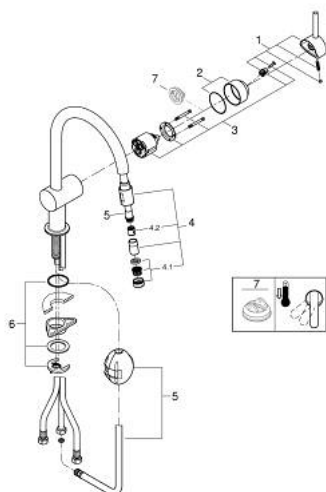

## 32 918 000 MINTA BATERIE SPĂLĂTOR CU MONOCOMANDĂ 1/2"

### DESCRIEREA PRODUSULUI

- Colour: cromat
- pipă tip C
- instalare pe o singură gaură
- finisaj GROHE LongLife
- cartuş ceramic de 46 mm cu GROHE SilkMove
- Pull-Out spout for greater flexibility
- limitator de debit reglabil
- pipă tubulară pivotantă, unghi de rotire pipă 360°
- valve unic-sens integrate
- protecție împotriva refluxului
- racorduri flexibile de conectare la apă
- sistem rapid de instalare
- maximum flow rate (at 3 bar): 10.5 l/min
- limitator de temperatură opțional cu nr. de referință 46 308
- presiunea minimă recomandată 1.0 bar

### PIESE DE SCHIMB , iunie 2024 – now

- 1: Braț (Spare part-nr. 46015000)
  - 2: capac (Spare part-nr. 46025000)
  - 3: Cartuș (Spare part-nr. 46048000)
  - 4: pară de duș (Spare part-nr. 46925000)
  - 4.1: Aerator (Spare part-nr. 13952000)
  - 4.2: Ventil de reținere (Spare part-nr. 08565000)
  - 5: Hose for sink mixer with pull-out dual spray or mousseur (Spare part-nr. 48293000)
  - 6: Ansamblu de fixare a tijei nefiletate (Spare part-nr. 46345000)
  - 7: Limitator de temperatură (Spare part-nr. 46375000)\*
- \* Optional accessories