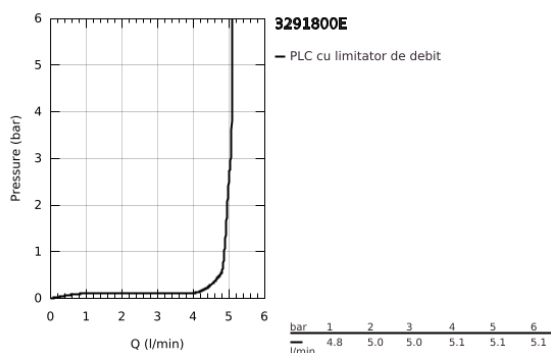

32 918 00E MINTA BATERIE SPĂLĂTOR CU MONOCOMANDĂ 1/2"

DESCRIEREA PRODUSULUI

- Colour: cromat
- pipă tip C
- instalare pe o singură gaură
- suprafață GROHE LongLife
- cartuș ceramic de 46 mm cu GROHE SilkMove
- GROHE EcoJoy tehnologie pentru reducerea consumului de apă
- Pull-Out spout for greater flexibility
- limitator de debit reglabil
- pipă tubulară pivotantă, unghi de rotire pipă 360°
- valve unic-sens integrate
- protecție împotriva refluxului
- racorduri flexibile de conectare la apă
- sistem rapid de instalare
- maximum flow rate (at 3 bar): 5 l/min
- limitator de temperatură opțional cu nr. de referință 46 308

32 918 00E MINTA BATERIE SPĂLĂTOR CU MONOCOMANDĂ 1/2"

PIESE DE SCHIMB , octombrie 2015 – septembrie 2023

- 1: Braț (Spare part-nr. 46015000)
 - 2: capac (Spare part-nr. 46025000)
 - 3: Cartuș (Spare part-nr. 46048000)
 - 4: pară de duș (Spare part-nr. 46925000)
 - 4.1: Aerator (Spare part-nr. 13952000)
 - 4.2: Ventil de reținere (Spare part-nr. 08565000)
 - 5: Furtun de duș (Spare part-nr. 48293000)
 - 6: Ansamblu de fixare a tijei nefiletate (Spare part-nr. 46345000)
 - 7: Cuplare rapidă (Spare part-nr. 64999000)
 - 8: Limitator de temperatură (Spare part-nr. 46375000)*
 - 9: Braț (Spare part-nr. 40684000)*
- * Optional accessories