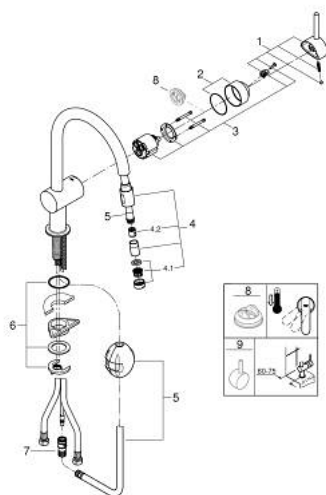

32 918 00E MINTA BATERIE SPĂLĂTOR CU MONOCOMANDĂ 1/2"

DESCRIEREA PRODUSULUI

- Colour: cromat
- pipă tip C
- instalare pe o singură gaură
- suprafață GROHE LongLife
- cartuș ceramic de 46 mm cu GROHE SilkMove
- GROHE EcoJoy tehnologie pentru reducerea consumului de apă
- Pull-Out spout for greater flexibility
- limitator de debit reglabil
- pipă tubulară pivotantă, unghi de rotire pipă 360°
- valve unic-sens integrate
- protecție împotriva refluxului
- racorduri flexibile de conectare la apă
- sistem rapid de instalare
- maximum flow rate (at 3 bar): 5 l/min
- limitator de temperatură opțional cu nr. de referință 46 308

32 918 00E MINTA BATERIE SPĂLĂTOR CU MONOCOMANDĂ 1/2"

PIESE DE SCHIMB , octombrie 2015 – septembrie 2023

- 1: Braț (Spare part-nr. 46015000)
 - 2: capac (Spare part-nr. 46025000)
 - 3: Cartuș (Spare part-nr. 46048000)
 - 4: pară de duș (Spare part-nr. 46925000)
 - 4.1: Aerator (Spare part-nr. 13952000)
 - 4.2: Ventil de reținere (Spare part-nr. 08565000)
 - 5: Furtun de duș (Spare part-nr. 48293000)
 - 6: Ansamblu de fixare a tijei nefiletate (Spare part-nr. 46345000)
 - 7: Cuplare rapidă (Spare part-nr. 64999000)
 - 8: Limitator de temperatură (Spare part-nr. 46375000)*
 - 9: Braț (Spare part-nr. 40684000)*
- * Optional accessories