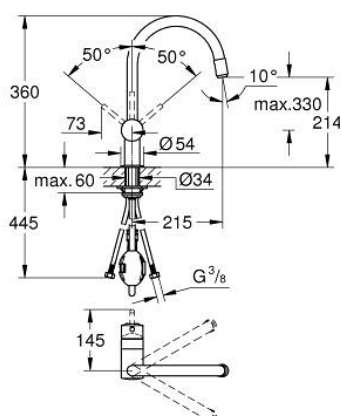

32 918 00E MINTA BATERIE SPĂLĂTOR CU MONOCOMANDĂ 1/2"

DESCRIEREA PRODUSULUI

- Colour: cromat
- pipă tip C
- instalare pe o singură gaură
- suprafață GROHE LongLife
- cartuș ceramic de 46 mm cu GROHE SilkMove
- GROHE EcoJoy tehnologie pentru reducerea consumului de apă
- Pull-Out spout for greater flexibility
- limitator de debit reglabil
- pipă tubulară pivotantă, unghi de rotire pipă 360°
- valve unic-sens integrate
- protecție împotriva refluxului
- racorduri flexibile de conectare la apă
- sistem rapid de instalare
- maximum flow rate (at 3 bar): 5 l/min
- limitator de temperatură opțional cu nr. de referință 46 308

32 918 00E MINTA BATERIE SPĂLĂTOR CU MONOCOMANDĂ 1/2"

PIESE DE SCHIMB , octombrie 2015 – septembrie 2023

- 1: Braț (Spare part-nr. 46015000)
 - 2: capac (Spare part-nr. 46025000)
 - 3: Cartuș (Spare part-nr. 46048000)
 - 4: pară de duș (Spare part-nr. 46925000)
 - 4.1: Aerator (Spare part-nr. 13952000)
 - 4.2: Ventil de reținere (Spare part-nr. 08565000)
 - 5: Furtun de duș (Spare part-nr. 48293000)
 - 6: Ansamblu de fixare a tijei nefiletate (Spare part-nr. 46345000)
 - 7: Cuplare rapidă (Spare part-nr. 64999000)
 - 8: Limitator de temperatură (Spare part-nr. 46375000)*
 - 9: Braț (Spare part-nr. 40684000)*
- * Optional accessories