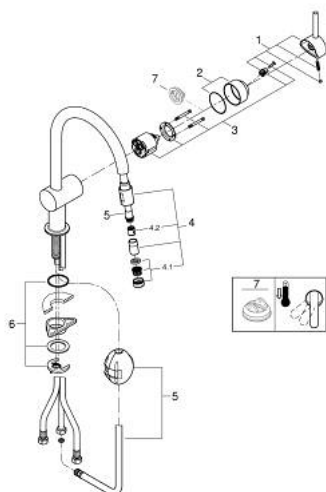

32 918 DC0 MINTA BATERIE SPĂLĂTOR CU MONOCOMANDĂ 1/2"

DESCRIEREA PRODUSULUI

- Colour: supersteel
- pipă tip C
- instalare pe o singură gaură
- finisaj GROHE LongLife
- cartuş ceramic de 46 mm cu GROHE SilkMove
- Pull-Out spout for greater flexibility
- limitator de debit reglabil
- pipă tubulară pivotantă, unghi de rotire pipă 360°
- valve unic-sens integrate
- protecție împotriva refluxului
- racorduri flexibile de conectare la apă
- sistem rapid de instalare
- maximum flow rate (at 3 bar): 10.5 l/min
- limitator de temperatură opțional cu nr. de referință 46 308
- presiunea minimă recomandată 1.0 bar

32 918 DC0 MINTA BATERIE SPĂLĂTOR CU MONOCOMANDĂ 1/2"

PIESE DE SCHIMB , iunie 2024 – now

- 1: Braț (Spare part-nr. 46015DC0)
 - 2: capac (Spare part-nr. 46025DC0)
 - 3: Cartuș (Spare part-nr. 46048000)
 - 4: pară de duș (Spare part-nr. 46925DC0)
 - 4.1: Aerator (Spare part-nr. 13952DC0)
 - 4.2: Ventil de reținere (Spare part-nr. 08565000)
 - 5: Hose for sink mixer with pull-out dual spray or mousseur (Spare part-nr. 48293000)
 - 6: Ansamblu de fixare a tijei nefiletate (Spare part-nr. 46345000)
 - 7: Limitator de temperatură (Spare part-nr. 46375000)*
- * Optional accessories