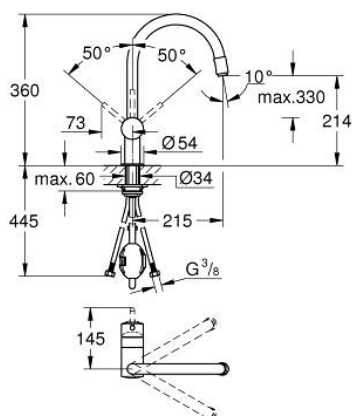

32 918 DC0 MINTA BATERIE SPĂLĂTOR CU MONOCOMANDĂ 1/2"

DESCRIEREA PRODUSULUI

- Colour: supersteel
- pipă tip C
- instalare pe o singură gaură
- finisaj GROHE LongLife
- cartuş ceramic de 46 mm cu GROHE SilkMove
- Pull-Out spout for greater flexibility
- limitator de debit reglabil
- pipă tubulară pivotantă, unghi de rotire pipă 360°
- valve unic-sens integrate
- protecție împotriva refluxului
- racorduri flexibile de conectare la apă
- sistem rapid de instalare
- maximum flow rate (at 3 bar): 10.5 l/min
- limitator de temperatură opțional cu nr. de referință 46 308
- presiunea minimă recomandată 1.0 bar

32 918 DC0 MINTA BATERIE SPĂLĂTOR CU MONOCOMANDĂ 1/2"

PIESE DE SCHIMB , iunie 2024 – now

- 1: Braț (Spare part-nr. 46015DC0)
 - 2: capac (Spare part-nr. 46025DC0)
 - 3: Cartuș (Spare part-nr. 46048000)
 - 4: pară de duș (Spare part-nr. 46925DC0)
 - 4.1: Aerator (Spare part-nr. 13952DC0)
 - 4.2: Ventil de reținere (Spare part-nr. 08565000)
 - 5: Hose for sink mixer with pull-out dual spray or mousseur (Spare part-nr. 48293000)
 - 6: Ansamblu de fixare a tijei nefiletate (Spare part-nr. 46345000)
 - 7: Limitator de temperatură (Spare part-nr. 46375000)*
- * Optional accessories