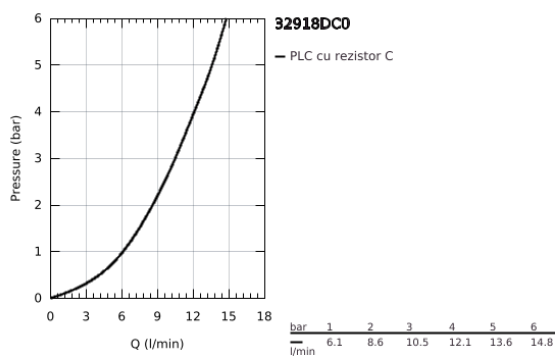

32 918 DC0 MINTA BATERIE SPĂLĂTOR CU MONOCOMANDĂ 1/2"

DESCRIEREA PRODUSULUI

- Colour: supersteel
- pipă tip C
- instalare pe o singură gaură
- finisaj GROHE LongLife
- cartuş ceramic de 46 mm cu GROHE SilkMove
- Pull-Out spout for greater flexibility
- limitator de debit reglabil
- pipă tubulară pivotantă, unghi de rotire pipă 360°
- valve unic-sens integrate
- protecție împotriva refluxului
- racorduri flexibile de conectare la apă
- sistem rapid de instalare
- maximum flow rate (at 3 bar): 10.5 l/min
- limitator de temperatură opțional cu nr. de referință 46 308
- presiunea minimă recomandată 1.0 bar

32 918 DC0 MINTA BATERIE SPĂLĂTOR CU MONOCOMANDĂ 1/2"

PIESE DE SCHIMB , iunie 2024 – now

- 1: Braț (Spare part-nr. 46015DC0)
 - 2: capac (Spare part-nr. 46025DC0)
 - 3: Cartuș (Spare part-nr. 46048000)
 - 4: pară de duș (Spare part-nr. 46925DC0)
 - 4.1: Aerator (Spare part-nr. 13952DC0)
 - 4.2: Ventil de reținere (Spare part-nr. 08565000)
 - 5: Hose for sink mixer with pull-out dual spray or mousseur (Spare part-nr. 48293000)
 - 6: Ansamblu de fixare a tijei nefiletate (Spare part-nr. 46345000)
 - 7: Limitator de temperatură (Spare part-nr. 46375000)*
- * Optional accessories