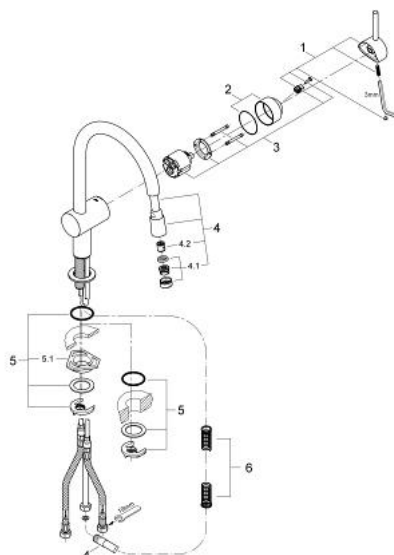

32 918 RR0 MINTA BATERIE SPĂLĂTOR CU MONOCOMANDĂ 1/2"

DESCRIEREA PRODUSULUI

- pipă tip C
- instalare pe o singură gaură
- cartuş ceramic de 46 mm cu GROHE SilkMove
- finisaj GROHE LongLife
- limitator de debit reglabil
- Pull-Out spout for greater flexibility
- pipă tubulară pivotantă, unghi de rotire pipă 360°
- suport retur
- valve unic-sens integrate
- racorduri flexibile de conectare la apă
- sistem rapid de instalare
- limitator de temperatură opțional cu nr. de referință 46 308
- protecție împotriva refluxului
- presiunea minimă recomandată 1.0 bar

32 918 RR0 MINTA BATERIE SPĂLĂTOR CU MONOCOMANDĂ 1/2"

PIESE DE SCHIMB , februarie 2005 – now

- 1: Braț (Spare part-nr. 46015P00)
- 2: capac (Spare part-nr. 46025P00)
- 3: Cartuș (Spare part-nr. 46048000)
- 4: Scurgere extractibilă (Spare part-nr. 46028P00)
- 4.1: Aerator (Spare part-nr. 13952P00)
- 4.2: Ventil de reținere (Spare part-nr. 08565000)
- 5: Ansamblu de fixare a tijei nefiletate (Spare part-nr. 46524000)
- 5.1: placă de susținere (Spare part-nr. 05334000)
- 6: Arc (Spare part-nr. 07240000)