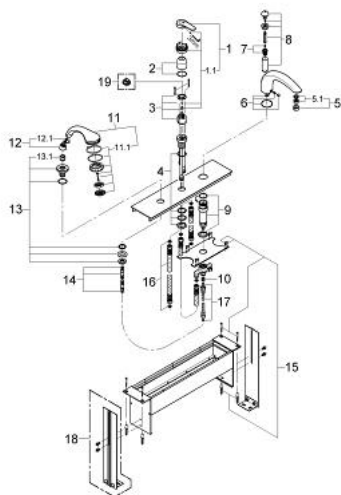

32 919 000 EUROSOLID BATERIE CADĂ MONOCOMANDĂ CU 3 GĂURI

DESCRIEREA PRODUSULUI

- Colour: cromat
- pentru montaj îngropat
- compus din:
 - element de funcționare pentru baterie monocomandă
 - sistem de admisie cadă cu comutator automat
 - cadă/duș
 - aerator
 - ghidaj de furtun
 - para de duș Relaxa plus cu jet tip Champagne 28 174
 - placă portantă și cadru de bază
 - racorduri flexibile de conectare la apă
- MÂNER solid
- protecție împotriva refluxului
- suprafață GROHE LongLife

32 919 000 EUROSOLID BATERIE CADĂ MONOCOMANDĂ CU 3 GĂURI

PIESE DE SCHIMB , ianuarie 2002 – now

- 1: Braț (Spare part-nr. 46476IP0)
- 1.1: kit de înlocuire pentru fixare (Spare part-nr. 46416IP0)
- 2: capac (Spare part-nr. 46243000)
- 3: Cartuș (Spare part-nr. 46048000)
- 4: Ansamblu de fixare a tijei nefiletate M36x1,5 (Spare part-nr. 45164000)
- 5: Sistra (Spare part-nr. 13907000)
- 5.1: kit de înlocuire pentru Sistra M28x1 (Spare part-nr. 45047000)
- 6: Set de legătură la țeava de scurgere (Spare part-nr. 45396000)
- 7: Comutator (Spare part-nr. 45187000)
- 8: Buton de comutare (Spare part-nr. 45835000)
- 9: Tijă nefiletată (Spare part-nr. 45405000)
- 10: Ventil de reținere (Spare part-nr. 08565000)
- 11: Pară de duș cu 2 pulverizări (Spare part-nr. 28174000)
- 11.1: Piesă de legătură (Spare part-nr. 28635XX0)
- 11.2: Filtru impuritati (Spare part-nr. 0700200M)
- 12: Piesă de legătură (Spare part-nr. 47318000)
- 12.1: Disc de etanșare Ø11 x Ø2 (Spare part-nr. 0122400M)
- 13: Suport pară de duș (Spare part-nr. 45836IX0)
- 13.1: etanșare furtun (Spare part-nr. 45412XX0)
- 14: Furtun metalic (Spare part-nr. 28146000)
- 15: Set de fixare (Spare part-nr. 45389000)
- 16: Țeavă (Spare part-nr. 07227000)
- 17: Țeavă (Spare part-nr. 07300000)
- 18: Picioare susținere (Spare part-nr. 45388000)*
- 19: Limitator de temperatură (Spare part-nr. 46308000)*