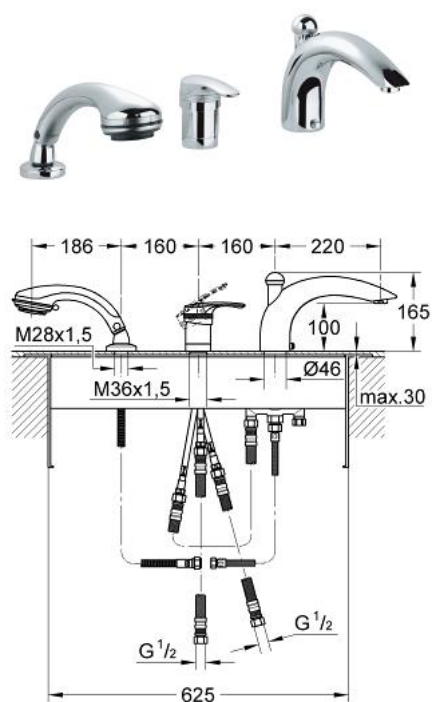

32 919 000 EUROSOLID BATERIE CADĂ MONOCOMANDĂ CU 3 GĂURI

DESCRIEREA PRODUSULUI

- Colour: cromat
- pentru montaj îngropat
- compus din:
 - element de funcționare pentru baterie monocomandă
 - sistem de admisie cadă cu comutator automat
 - cadă/duș
 - aerator
 - ghidaj de furtun
 - para de duș Relaxa plus cu jet tip Champagne 28 174
 - placă portantă și cadru de bază
 - racorduri flexibile de conectare la apă
- MÂNER solid
- protecție împotriva refluxului
- suprafață GROHE LongLife

32 919 000 EUROSOLID BATERIE CADĂ MONOCOMANDĂ CU 3 GĂURI

PIESE DE SCHIMB , ianuarie 2002 – now

- 1: Braț (Spare part-nr. 46476IP0)
- 1.1: kit de înlocuire pentru fixare (Spare part-nr. 46416IP0)
- 2: capac (Spare part-nr. 46243000)
- 3: Cartuș (Spare part-nr. 46048000)
- 4: Ansamblu de fixare a tijei nefiletate M36x1,5 (Spare part-nr. 45164000)
- 5: Sistra (Spare part-nr. 13907000)
- 5.1: kit de înlocuire pentru Sistra M28x1 (Spare part-nr. 45047000)
- 6: Set de legătură la țeava de scurgere (Spare part-nr. 45396000)
- 7: Comutator (Spare part-nr. 45187000)
- 8: Buton de comutare (Spare part-nr. 45835000)
- 9: Tijă nefiletată (Spare part-nr. 45405000)
- 10: Ventil de reținere (Spare part-nr. 08565000)
- 11: Pară de duș cu 2 pulverizări (Spare part-nr. 28174000)
- 11.1: Piesă de legătură (Spare part-nr. 28635XX0)
- 11.2: Filtru impuritati (Spare part-nr. 0700200M)
- 12: Piesă de legătură (Spare part-nr. 47318000)
- 12.1: Disc de etanșare Ø11 x Ø2 (Spare part-nr. 0122400M)
- 13: Suport pară de duș (Spare part-nr. 45836IX0)
- 13.1: etanșare furtun (Spare part-nr. 45412XX0)
- 14: Furtun metalic (Spare part-nr. 28146000)
- 15: Set de fixare (Spare part-nr. 45389000)
- 16: Țeavă (Spare part-nr. 07227000)
- 17: Țeavă (Spare part-nr. 07300000)
- 18: Picioare susținere (Spare part-nr. 45388000)*
- 19: Limitator de temperatură (Spare part-nr. 46308000)*