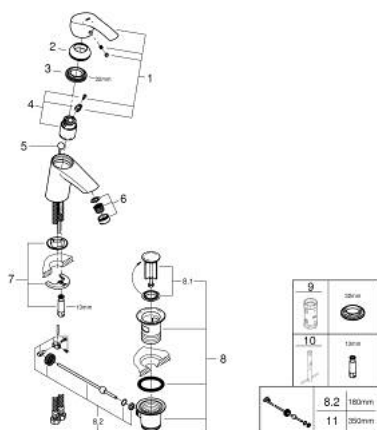

32 926 002 EUROSMART BATERIE LAVOAR MONOCOMANDĂ 1/2" MĂRIMEA S

DESCRIEREA PRODUSULUI

- Colour: cromat
- instalare pe o singură gaură
- mâner din metal
- cartuş ceramic de 35 mm cu GROHE SilkMove
- OpenCold - cold water flow in mid-lever position
- limitator de debit reglabil
- cu limitator de temperatură
- suprafață GROHE LongLife
- GROHE EcoJoy tehnologie pentru reducerea consumului de apă
- maximum flow rate (at 3 bar): 5 l/min
- GROHE FastFixation sistem de instalare rapida
- set evacuare cu tijă
- racorduri flexibile de conectare la apă

32.926.002 EUROSMART BATERIE LAVOAR MONOCOMANDĂ 1/2" MĂRIMEA S

PIESE DE SCHIMB , august 2017 – now

- 1: Braț (Spare part-nr. 46902000)
- 2: capac (Spare part-nr. 46492000)
- 3: Screw coupling (Spare part-nr. 46460000)
- 4: Cartuș (Spare part-nr. 46863000)
- 5: Tijă verticală (Spare part-nr. 06329000)
- 6: Aerator (Spare part-nr. 48159000)
- 7: Ansamblu de fixare a tijeii nefiletate (Spare part-nr. 46671000)
- 8: Set de scurgere 1 1/4" (Spare part-nr. 28910000)
- 8.1: Fișa de conectare (Spare part-nr. 07182000)
- 8.2: Tijă cu bilă (Spare part-nr. 07052000)
- 9: Cheie tubulară (Spare part-nr. 19332000)*
- 10: Cheie pentru montare (Spare part-nr. 19017000)*
- 11: Tijă cu bilă (Spare part-nr. 07341000)*