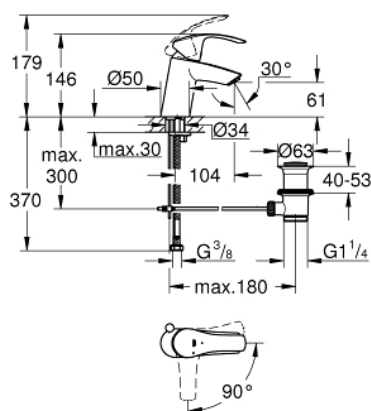

32 926 002 EUROSMART BATERIE LAVOAR MONOCOMANDĂ 1/2" MĂRIMEA S

DESCRIEREA PRODUSULUI

- Colour: cromat
- instalare pe o singură gaură
- mâner din metal
- cartuş ceramic de 35 mm cu GROHE SilkMove
- OpenCold - cold water flow in mid-lever position
- limitator de debit reglabil
- cu limitator de temperatură
- suprafață GROHE LongLife
- GROHE EcoJoy tehnologie pentru reducerea consumului de apă
- maximum flow rate (at 3 bar): 5 l/min
- GROHE FastFixation sistem de instalare rapida
- set evacuare cu tijă
- racorduri flexibile de conectare la apă

32.926.002 EUROSMART BATERIE LAVOAR MONOCOMANDĂ 1/2" MĂRIMEA S

PIESE DE SCHIMB , august 2017 – now

- 1: Braț (Spare part-nr. 46902000)
- 2: capac (Spare part-nr. 46492000)
- 3: Screw coupling (Spare part-nr. 46460000)
- 4: Cartuș (Spare part-nr. 46863000)
- 5: Tijă verticală (Spare part-nr. 06329000)
- 6: Aerator (Spare part-nr. 48159000)
- 7: Ansamblu de fixare a tijeii nefiletate (Spare part-nr. 46671000)
- 8: Set de scurgere 1 1/4" (Spare part-nr. 28910000)
- 8.1: Fișa de conectare (Spare part-nr. 07182000)
- 8.2: Tijă cu bilă (Spare part-nr. 07052000)
- 9: Cheie tubulară (Spare part-nr. 19332000)*
- 10: Cheie pentru montare (Spare part-nr. 19017000)*
- 11: Tijă cu bilă (Spare part-nr. 07341000)*