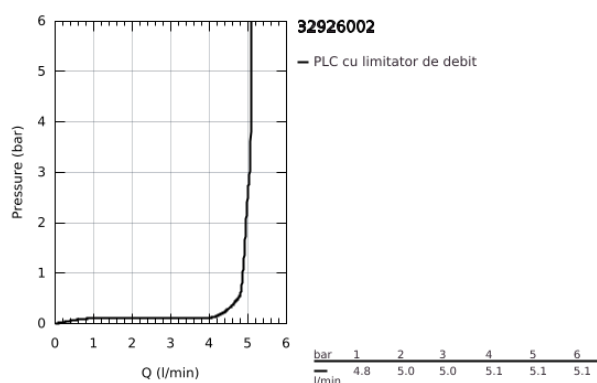

32 926 002 EUROSMART BATERIE LAVOAR MONOCOMANDĂ 1/2" MĂRIMEA S

DESCRIEREA PRODUSULUI

- Colour: cromat
- instalare pe o singură gaură
- mâner din metal
- cartuş ceramic de 35 mm cu GROHE SilkMove
- OpenCold - cold water flow in mid-lever position
- limitator de debit reglabil
- cu limitator de temperatură
- suprafață GROHE LongLife
- GROHE EcoJoy tehnologie pentru reducerea consumului de apă
- maximum flow rate (at 3 bar): 5 l/min
- GROHE FastFixation sistem de instalare rapida
- set evacuare cu tijă
- racorduri flexibile de conectare la apă

32.926.002 EUROSMART BATERIE LAVOAR MONOCOMANDĂ 1/2" MĂRIMEA S

PIESE DE SCHIMB , august 2017 – now

- 1: Braț (Spare part-nr. 46902000)
- 2: capac (Spare part-nr. 46492000)
- 3: Screw coupling (Spare part-nr. 46460000)
- 4: Cartuș (Spare part-nr. 46863000)
- 5: Tijă verticală (Spare part-nr. 06329000)
- 6: Aerator (Spare part-nr. 48159000)
- 7: Ansamblu de fixare a tijeii nefiletate (Spare part-nr. 46671000)
- 8: Set de scurgere 1 1/4" (Spare part-nr. 28910000)
- 8.1: Fișa de conectare (Spare part-nr. 07182000)
- 8.2: Tijă cu bilă (Spare part-nr. 07052000)
- 9: Cheie tubulară (Spare part-nr. 19332000)*
- 10: Cheie pentru montare (Spare part-nr. 19017000)*
- 11: Tijă cu bilă (Spare part-nr. 07341000)*