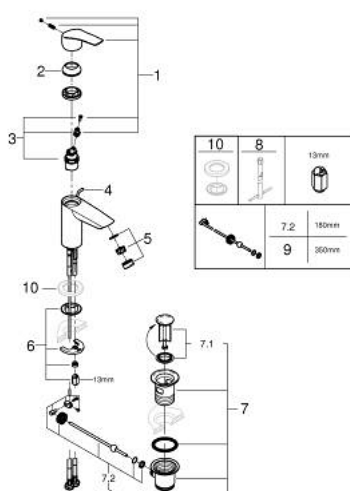

## 32 926 003 EUROSMART BATERIE LAVOAR MONOCOMANDĂ 1/2" &quot; MĂRIMEA S

### DESCRIEREA PRODUSULUI

- Colour: cromat
- instalare pe o singură gaură
- mâner din metal
- cartuş ceramic de 28 mm cu GROHE SilkMove
- EcoMode - cold water flow in mid-lever position saves energy
- limitator de debit reglabil
- cu limitator de temperatură
- suprafață GROHE LongLife
- GROHE EcoJoy tehnologie pentru reducerea consumului de apă
- maximum flow rate (at 3 bar): 5 l/min
- conducte de apă izolate - fără plumb și nichel
- GROHE FastFixation sistem de instalare rapida
- set evacuare cu tijă
- lift rod in lateral position
- racorduri flexibile de conectare la apă
- professional edition

## 32 926 003 EUROSMART BATERIE LAVOAR MONOCOMANDĂ 1/2" MĂRIMEA S

### PIESE DE SCHIMB , iulie 2019 – august 2024

- 1: Braț (Spare part-nr. 48551000)
  - 2: capac (Spare part-nr. 46116000)
  - 3: Cartuș (Spare part-nr. 48518000)
  - 4: Lift rod (Spare part-nr. 65936PD0)
  - 5: Aerator (Spare part-nr. 48159000)
  - 6: Ansamblu de fixare a tijei nefiletate (Spare part-nr. 46645000)
  - 7: Set de scurgere 1 1/4" (Spare part-nr. 28910000)
  - 7.1: Fișa de conectare (Spare part-nr. 07182000)
  - 7.2: Tijă cu bilă (Spare part-nr. 07052000)
  - 8: Cheie pentru montare (Spare part-nr. 19017000)\*
  - 9: Tijă cu bilă (Spare part-nr. 07341000)\*
  - 10: Base plate (Spare part-nr. 48165000)\*
- \* Optional accessories