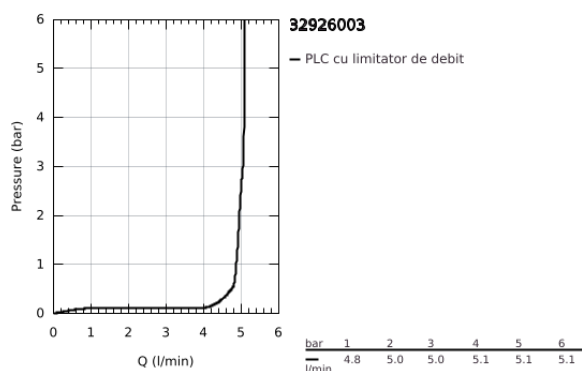

## 32 926 003 EUROSMART BATERIE LAVOAR MONOCOMANDĂ 1/2" &quot; MĂRIMEA S

### DESCRIEREA PRODUSULUI

- Colour: cromat
- instalare pe o singură gaură
- mâner din metal
- cartuş ceramic de 28 mm cu GROHE SilkMove
- EcoMode - cold water flow in mid-lever position saves energy
- limitator de debit reglabil
- cu limitator de temperatură
- suprafață GROHE LongLife
- GROHE EcoJoy tehnologie pentru reducerea consumului de apă
- maximum flow rate (at 3 bar): 5 l/min
- conducte de apă izolate - fără plumb și nichel
- GROHE FastFixation sistem de instalare rapida
- set evacuare cu tijă
- lift rod in lateral position
- racorduri flexibile de conectare la apă
- professional edition