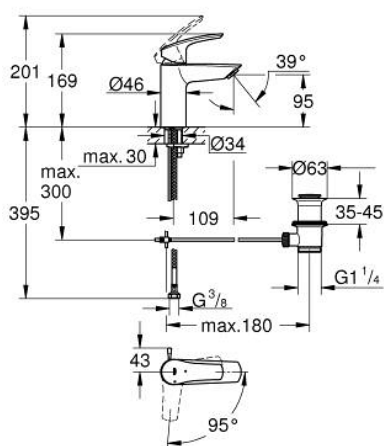

## 32 926 003 EUROSMART BATERIE LAVOAR MONOCOMANDĂ 1/2" &quot; MĂRIMEA S

### DESCRIEREA PRODUSULUI

- Colour: cromat
- instalare pe o singură gaură
- mâner din metal
- cartuş ceramic de 28 mm cu GROHE SilkMove
- EcoMode - cold water flow in mid-lever position saves energy
- limitator de debit reglabil
- cu limitator de temperatură
- suprafață GROHE LongLife
- GROHE EcoJoy tehnologie pentru reducerea consumului de apă
- maximum flow rate (at 3 bar): 5 l/min
- conducte de apă izolate - fără plumb și nichel
- GROHE FastFixation sistem de instalare rapida
- set evacuare cu tijă
- lift rod in lateral position
- racorduri flexibile de conectare la apă
- professional edition

## 32 926 003 EUROSMART BATERIE LAVOAR MONOCOMANDĂ 1/2" MĂRIMEA S

### PIESE DE SCHIMB , iulie 2019 – august 2024

- 1: Braț (Spare part-nr. 48551000)
  - 2: capac (Spare part-nr. 46116000)
  - 3: Cartuș (Spare part-nr. 48518000)
  - 4: Lift rod (Spare part-nr. 65936PD0)
  - 5: Aerator (Spare part-nr. 48159000)
  - 6: Ansamblu de fixare a tijei nefiletate (Spare part-nr. 46645000)
  - 7: Set de scurgere 1 1/4" (Spare part-nr. 28910000)
  - 7.1: Fișa de conectare (Spare part-nr. 07182000)
  - 7.2: Tijă cu bilă (Spare part-nr. 07052000)
  - 8: Cheie pentru montare (Spare part-nr. 19017000)\*
  - 9: Tijă cu bilă (Spare part-nr. 07341000)\*
  - 10: Base plate (Spare part-nr. 48165000)\*
- \* Optional accessories